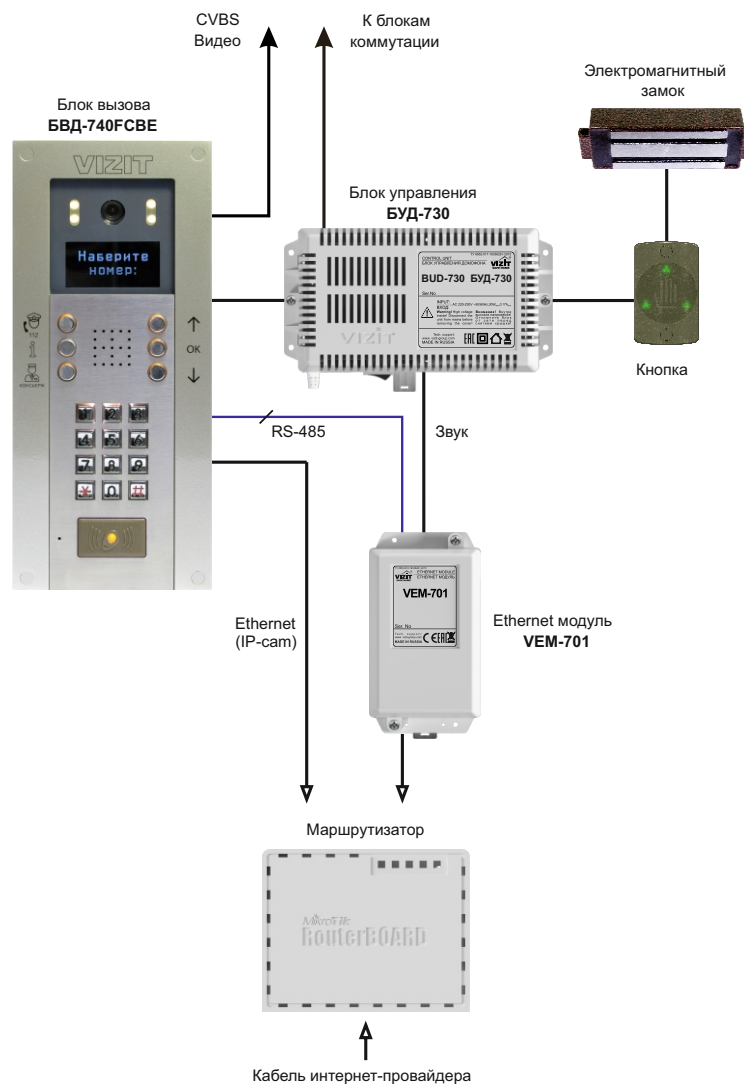

Домофоны VIZIT серии 700.

Серия 700 является развитием серий 300 и 400 видеодомофонов VIZIT. Изменилось функциональное назначение блоков. В блок вызова перенесены функции хранения базы данных ключей доступа, индивидуальных кодов, настроек видеодомофона, ведение лога событий, голосовые сообщения, интерфейс RS-485 для удалённого управления видеодомофоном. Блоки вызова БВД-740FCBE и БВД-733FCBE используются совместно с блоком управления БУД-730 как составная часть многоквартирного видеодомофона VIZIT серии 700. Видеодомофон обеспечивает следующие функции: звонки на квартирные абонентские устройства, видеоконтроль обстановки перед входной дверью, дистанционное отпирание замка входной двери и т.д.

Дополнительно, при подключении к сети Интернет-провайдера, блок вызова обеспечивает аудио- и видеосвязь между посетителем и удалённым пользователем (Диспетчер, Пост охраны). Использование блока вызова в составе системы «Ваш домофон ВИЗИТ» позволяет дублировать вызов на смартфон абонента (возможна аудио связь между посетителем и абонентом, разблокирование входной двери). Данная функция реализуется при дополнительном подключении Ethernet модуля VEM-701.

Структурная схема подключения видеодомофона серии 700 в подъезде жилого дома.

Состав серии 700.

По каждому блоку должны быть активные ссылки на раздел продукции с соответствующим блоком.

БВД-740FCBE
БВД-733FCBE
БУД-730
VEM-701