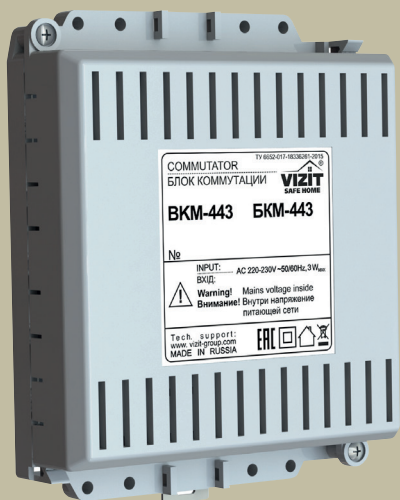

Блок коммутации монитора **БКМ-443, БКМ-443S**

107x129x36
 18...25 VDC

- коммутация линий связи между устройствами вызова абонента и абонентскими устройствами
- возможность подключения четырёх устройств вызова абонента:
 - блоки вызова видеодомофона - 3
 - блок БВД-403СРО или кнопка «Звонок» + телекамера - 1
- возможность подключения четырёх абонентских устройств:
 - мониторы VIZIT - 3
 - устройство квартирное переговорное (УКП) VIZIT - 1
- интерком между подключёнными к БКМ-443(S) мониторами VIZIT-M442xx, M468xx
- питание БКМ-443: 18...25 VDC / 1A макс. (с учётом подключённых мониторов и блоков вызова)
- питание БКМ-443S: 187...242 VAC / 20 W макс. (с учетом подключенных мониторов и блоков вызова)
- возможность питания электромеханической защёлки
- возможность установки на DIN-рейку