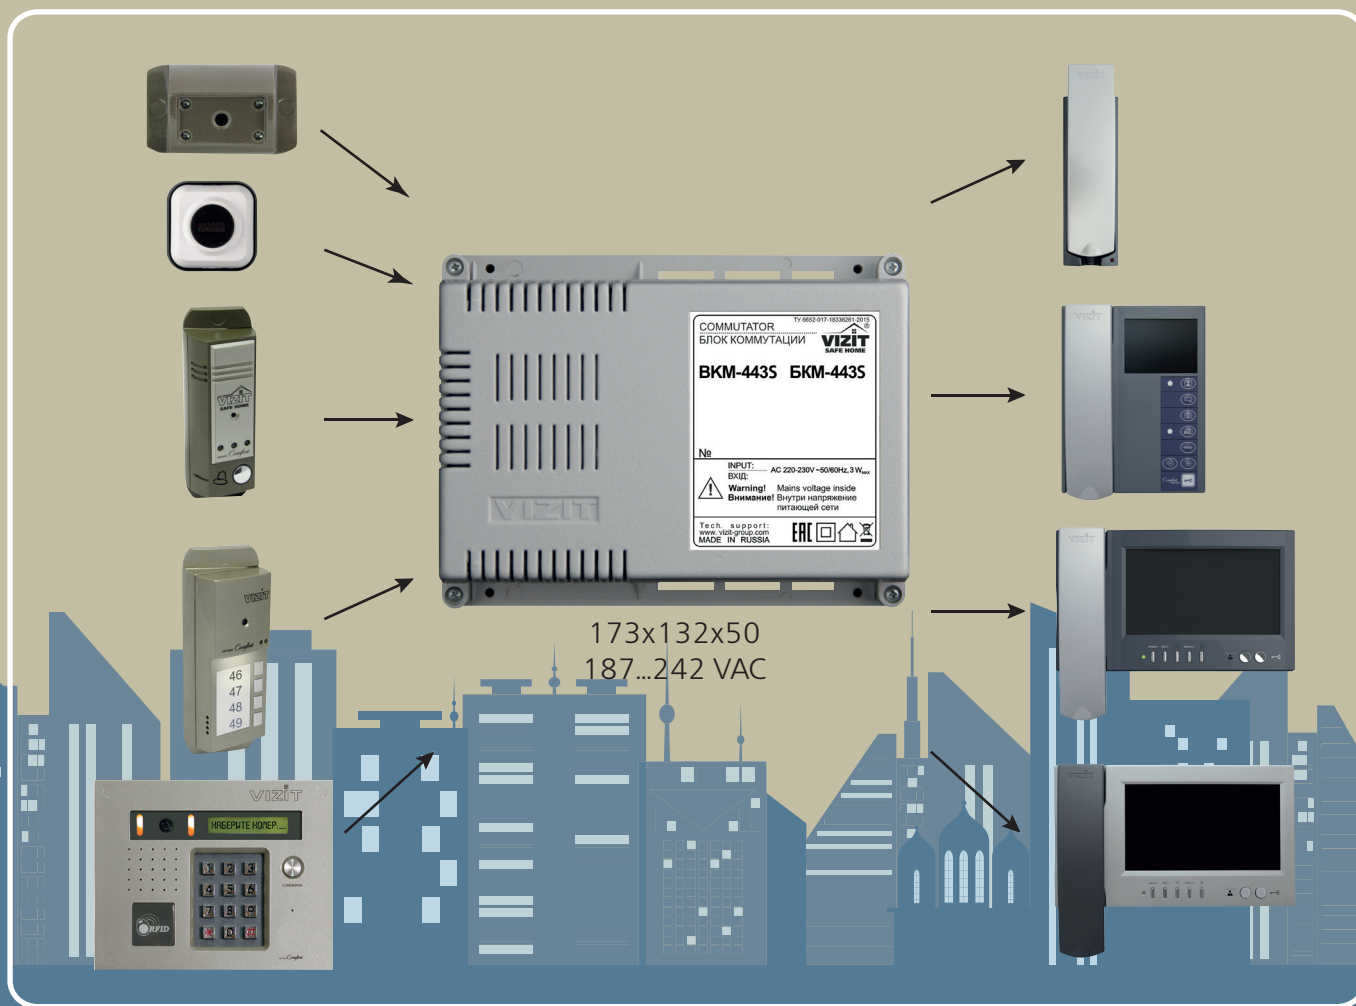

Блок коммутации монитора **БКМ-443, БКМ-443S**

107x129x36
 18...25 VDC

- коммутация линий связи между устройствами вызова абонента и абонентскими устройствами
- возможность подключения четырёх устройств вызова абонента:
 - блоки вызова видеодомофона - 3
 - блок БВД-403СРО или кнопка «Звонок» + телекамера - 1
- возможность подключения четырёх абонентских устройств:
 - мониторы VIZIT - 3
 - устройство квартирное переговорное (УКП) VIZIT - 1
- интерком между подключёнными к БКМ-443(S) мониторами VIZIT-M442xx, M468xx
- питание БКМ-443: 18...25 VDC / 1A макс. (с учётом подключённых мониторов и блоков вызова)
- питание БКМ-443S: 187...242 VAC / 20 W макс. (с учетом подключенных мониторов и блоков вызова)
- возможность питания электромеханической защёлки
- возможность установки на DIN-рейку