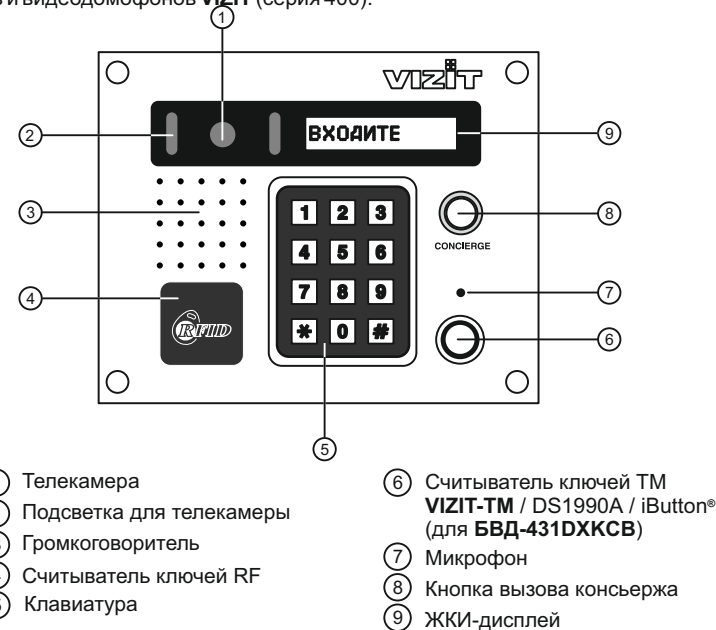

Поле для заполнения торговой организацией

Серийный номер:

Дата продажи:

Штамп:

БВД-432РСВ, БВД-431DХКСВ

ПАСПОРТ

**VIZIT**  
SAFE HOME

Приложением к настоящему паспорту является **Инструкция по эксплуатации БВД-432РСВ, БВД-431DХКСВ**, полный текст которой приведен в разделе ПРОДУКЦИЯ интернет-ресурсов: [www.vizit-group.com/ru/](http://www.vizit-group.com/ru/), [www.domofon.ru](http://www.domofon.ru).

Блоки вызова домофона **БВД-432РСВ, БВД-431DХКСВ** (в дальнейшем - блок) используются совместно с блоком управления **БУД-420М** как составная часть многоквартирных домофонов и видеодомофонов **VIZIT** (серия 400).

Рисунок 1 - Внешний вид и органы управления блока

В наименовании блока **БВД-431DХКСВ** используются буквенные обозначения:

- D** - ЖКИ-дисплей;
- X** - считыватель ключей RF (**VIZIT-RF / PROXIMITY / 125 кГц**);
- K** - кнопка вызова консьержа;
- C** - телекамера цветного изображения;
- B** - объектив "Board".

В наименовании блока **БВД-432РСВ** используются буквенные обозначения:

- R** - считыватель ключей RF (**VIZIT-RF / PROXIMITY / 125 кГц**);
- C** - телекамера цветного изображения;
- B** - объектив "Board".