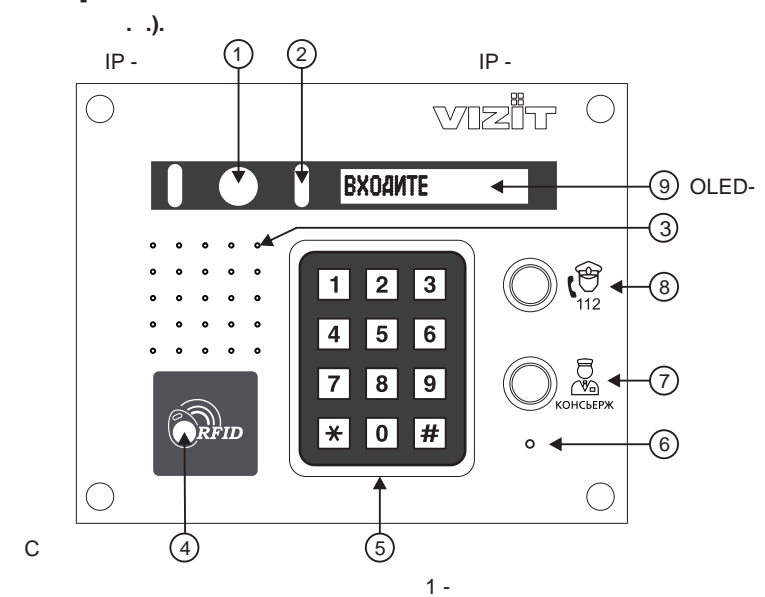

-533FCBE ( -585 ( -501, -502, -502) )

VIZIT

( RF)

IP-  
10/100BASE-TX Ethernet,

LAN

C

1 -

F -  
-  
E - Ethernet  
"Board".  
-533FCBE  
RF (VIZIT-RF3.x VIZIT-RF4.x / 13.56 ) ;  
!

24

=

4

		LINE*
LA	(Line A)	- 8
LB	(Line B)	- 7
OP/DL	(Open / Door Lock)	-
GND	(GROUND)	- 6, 3, 2, 1
+24V	(+ 24 VDC)	- ( -585) 5, 4
BS	(Button Station)	- BS-424-x, RD-4R (RD-3)
	« »	
TX+, TX- RX+, RX-	Ethernet Ethernet	Ethernet