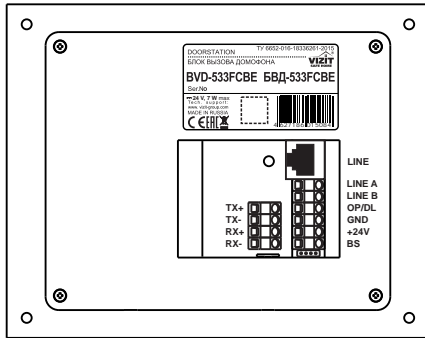

-533FCBE ( -585 ( -501, -502, -502) )

VIZIT

( RF)

IP-  
10/100BASE-TX Ethernet,

LAN

C

1 -

F -  
-  
E - Ethernet  
"Board".  
-533FCBE  
RF (VIZIT-RF3.x VIZIT-RF4.x / 13.56 ) ;  
!

RF

VIZIT® .

x 1

x 1

x 4  
- 4 40

x 4  
6 40

x 8

-533FCBE

24

=

4

		LINE*
LA	(Line A)	- 8
LB	(Line B)	- 7
OP/DL	(Open / Door Lock)	-
GND	(GROUND)	- 6, 3, 2, 1
+24V	(+ 24 VDC)	- ( -585) 5, 4
BS	(Button Station)	- BS-424-x, RD-4R (RD-3)
	« »	
TX+, TX- RX+, RX-	Ethernet Ethernet	Ethernet