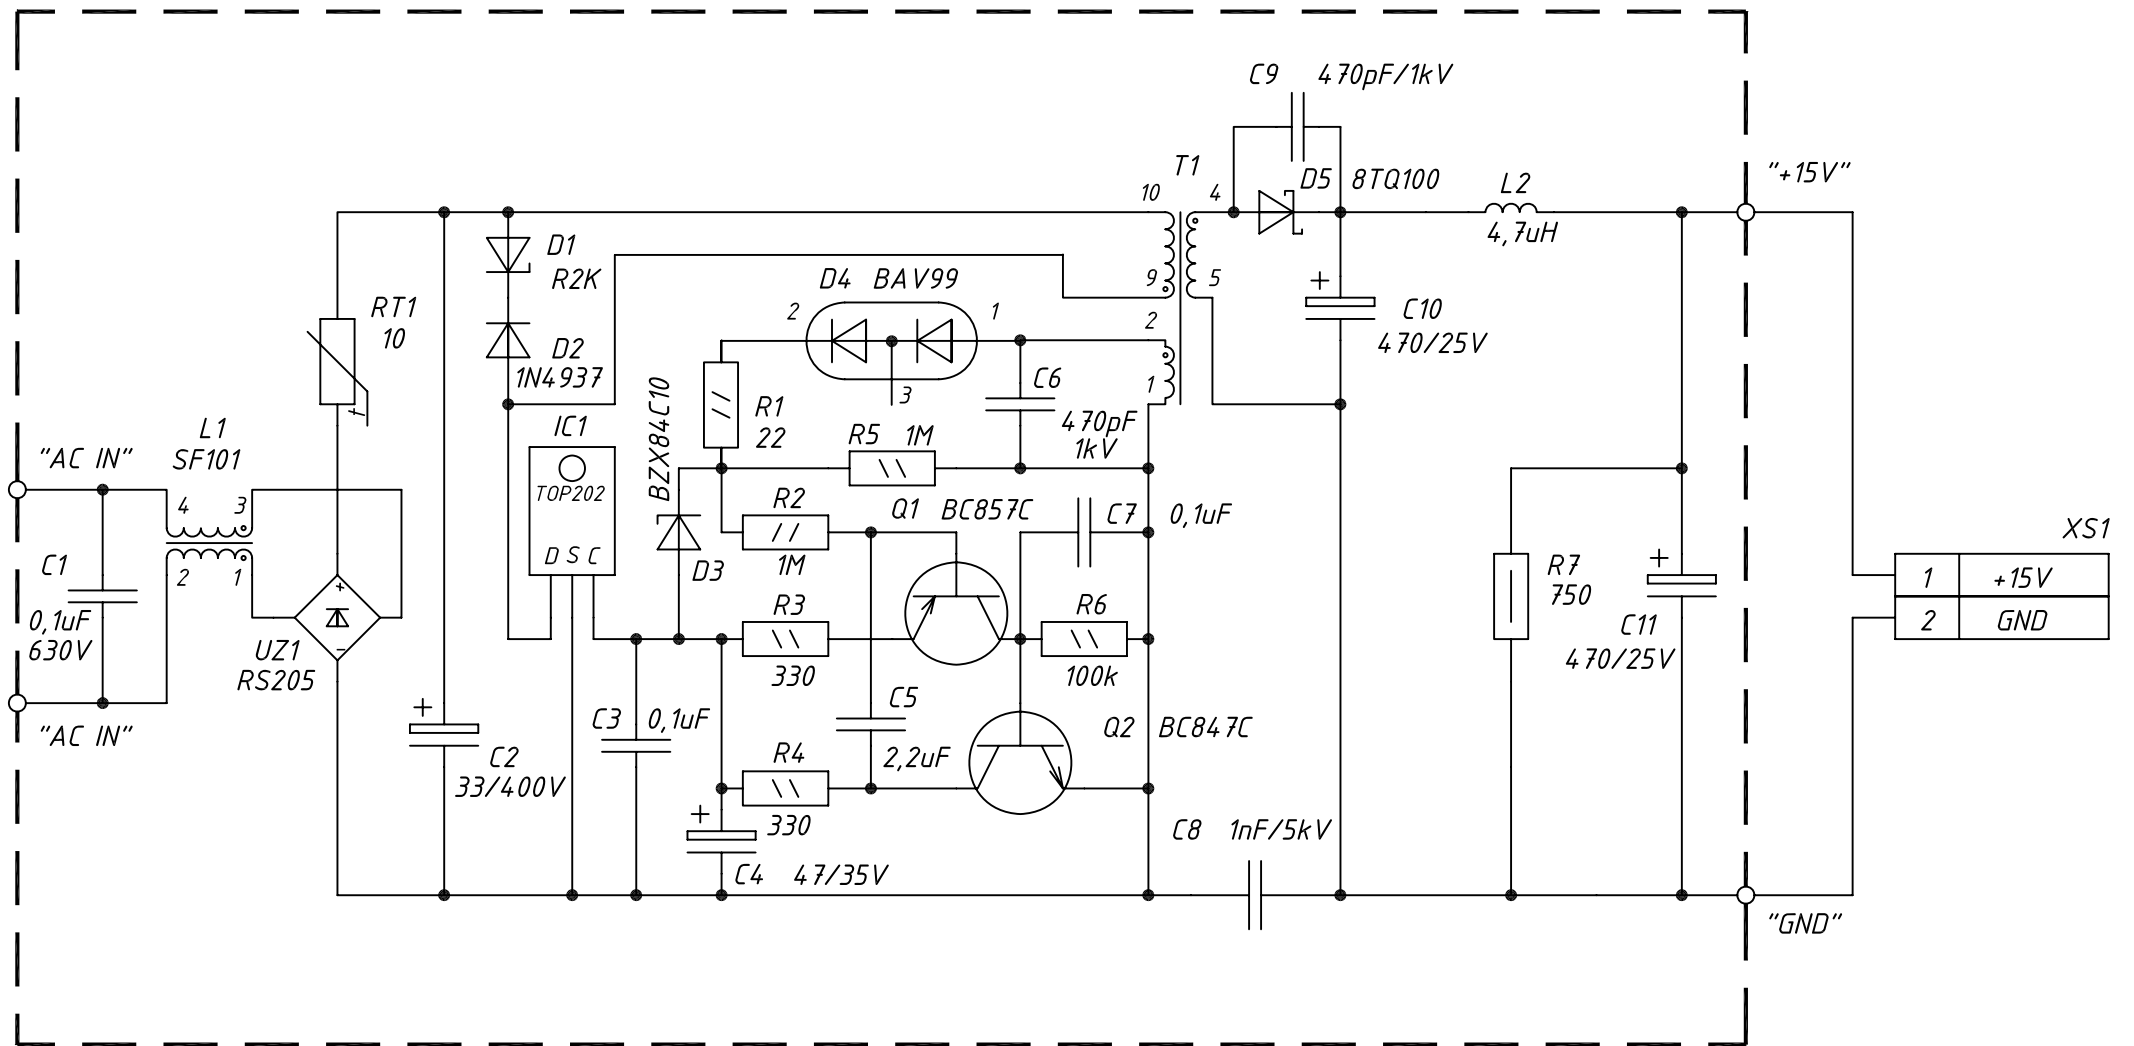

Монитор видеодомофона VIZIT-M403CM
 Схема электрическая соединений

Модуль питания PM15-2-3
 Схема электрическая принципиальная

Плата МУ-400

Схема электрическая принципиальная

Плата МУ-400
Сборочный чертеж

Плата MVM-32N

Схема электрическая принципиальная

Плата MVM-32N
 Сборочный чертеж

Плата MP-4

Схема электрическая принципиальная

Плата МР-4
 Сборочный чертеж

Плата МК-6

Схема электрическая принципиальная

Плата МК-6
Сборочный чертеж