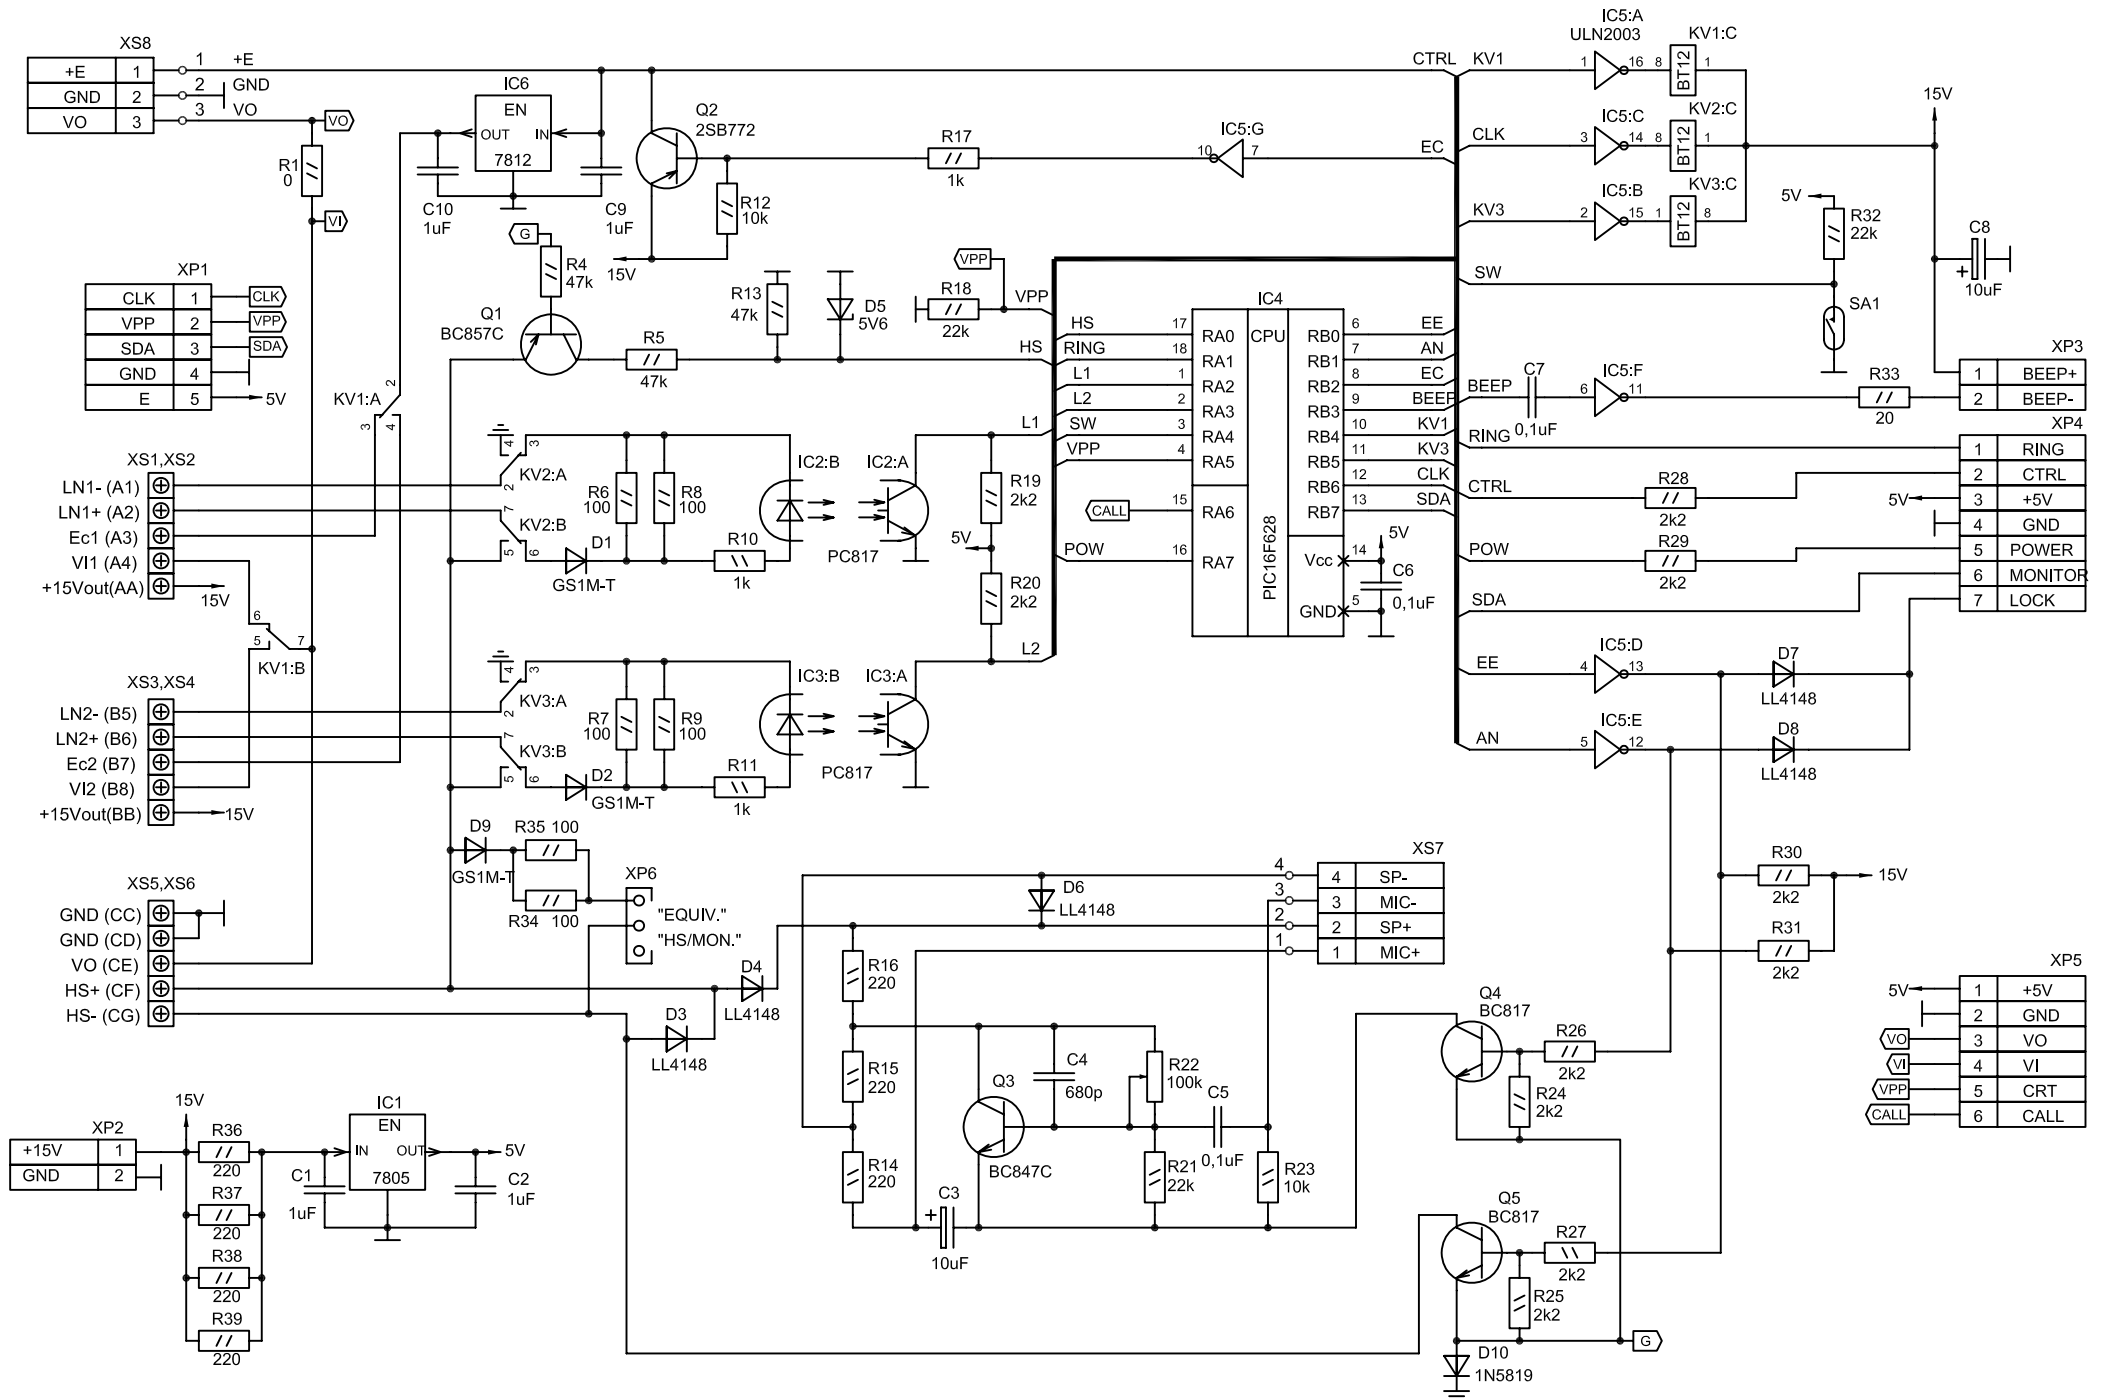

Монитор видеодомофона VIZIT-M403CM
 Схема электрическая соединений

Модуль питания PM15-2-3
 Схема электрическая принципиальная

Плата МУ-400

Схема электрическая принципиальная

Плата МУ-400
Сборочный чертеж

Плата MVM-32N

Схема электрическая принципиальная

Плата MVM-32N
 Сборочный чертеж

Плата MP-4

Схема электрическая принципиальная

Плата МР-4
 Сборочный чертеж

Плата МК-6

Схема электрическая принципиальная

Плата МК-6
Сборочный чертеж