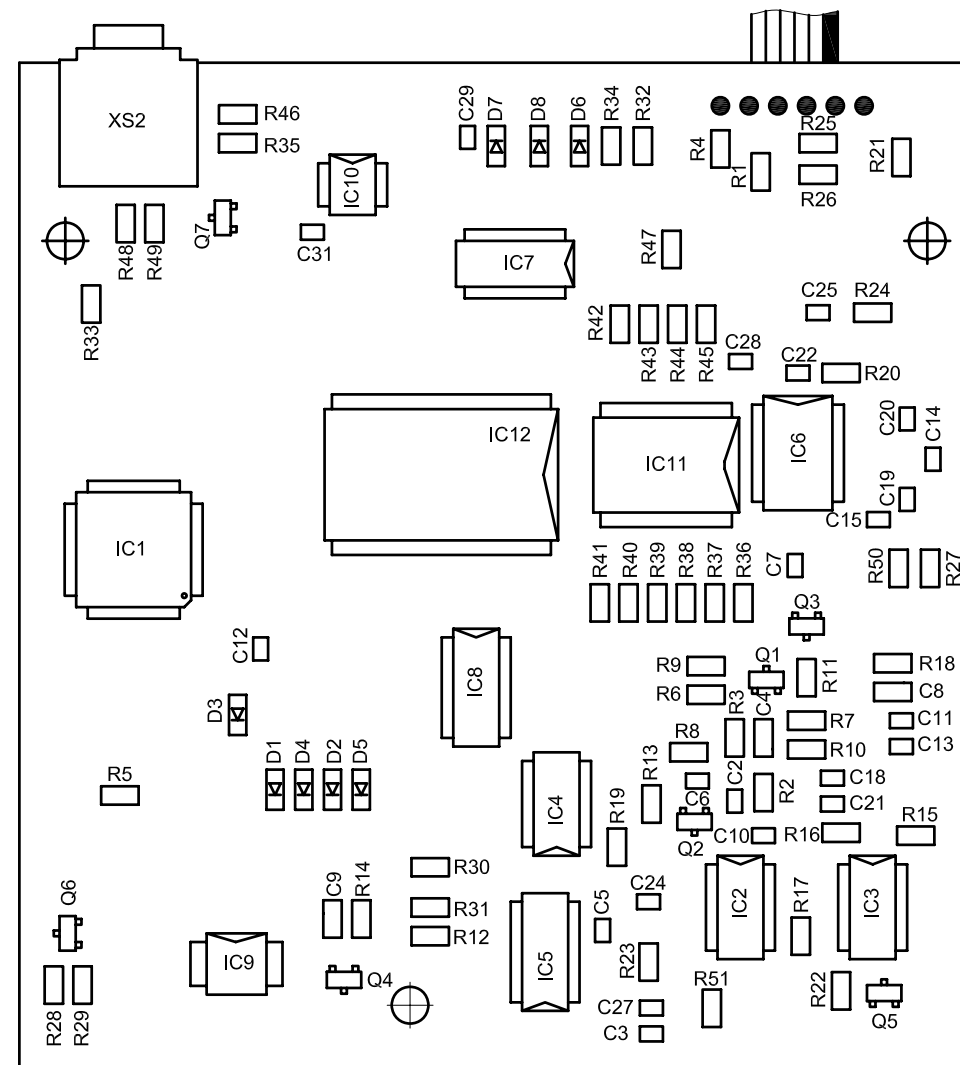

Монитор видеодомофона VIZIT-M403CM
 Схема электрическая соединений

Модуль питания PM15-2-3
 Схема электрическая принципиальная

Плата МУ-400

Схема электрическая принципиальная

Плата МУ-400
Сборочный чертеж

Плата MVM-32N

Схема электрическая принципиальная

Плата MVM-32N
 Сборочный чертеж

Плата MP-4

Схема электрическая принципиальная

Плата МР-4
 Сборочный чертеж

Плата МК-6

Схема электрическая принципиальная

Плата МК-6
Сборочный чертеж