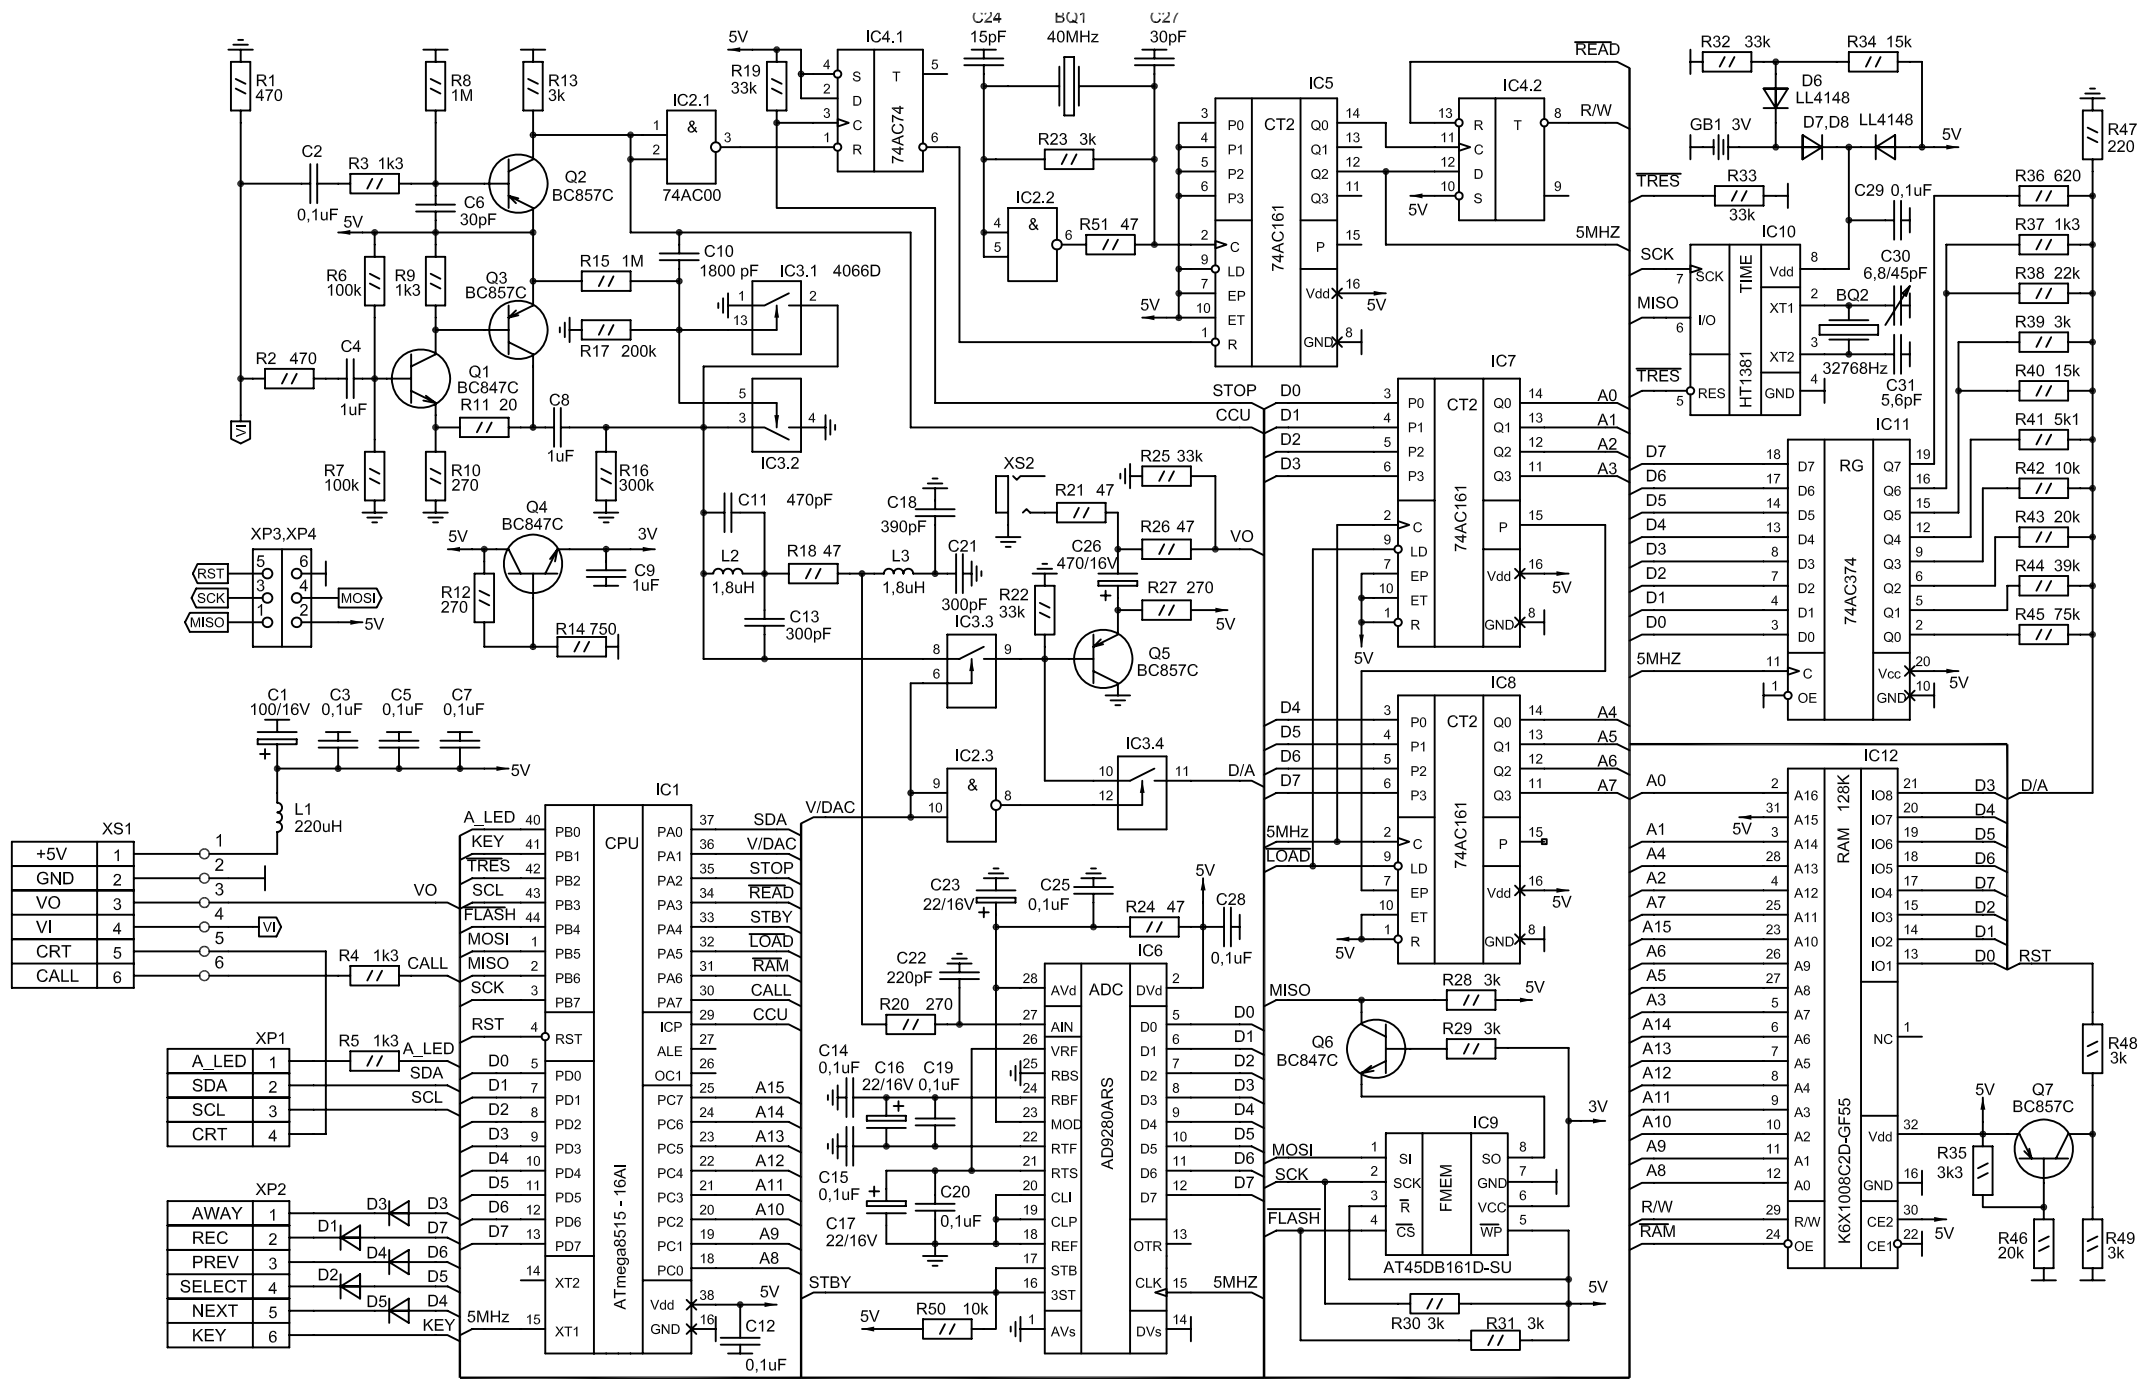

Монитор видеодомофона VIZIT-M403CM
 Схема электрическая соединений

Модуль питания PM15-2-3
 Схема электрическая принципиальная

Плата МУ-400

Схема электрическая принципиальная

Плата МУ-400
Сборочный чертеж

Плата MVM-32N

Схема электрическая принципиальная

Плата MVM-32N
 Сборочный чертеж

Плата MP-4

Схема электрическая принципиальная

Плата МР-4
 Сборочный чертеж

Плата МК-6

Схема электрическая принципиальная

Плата МК-6
Сборочный чертеж