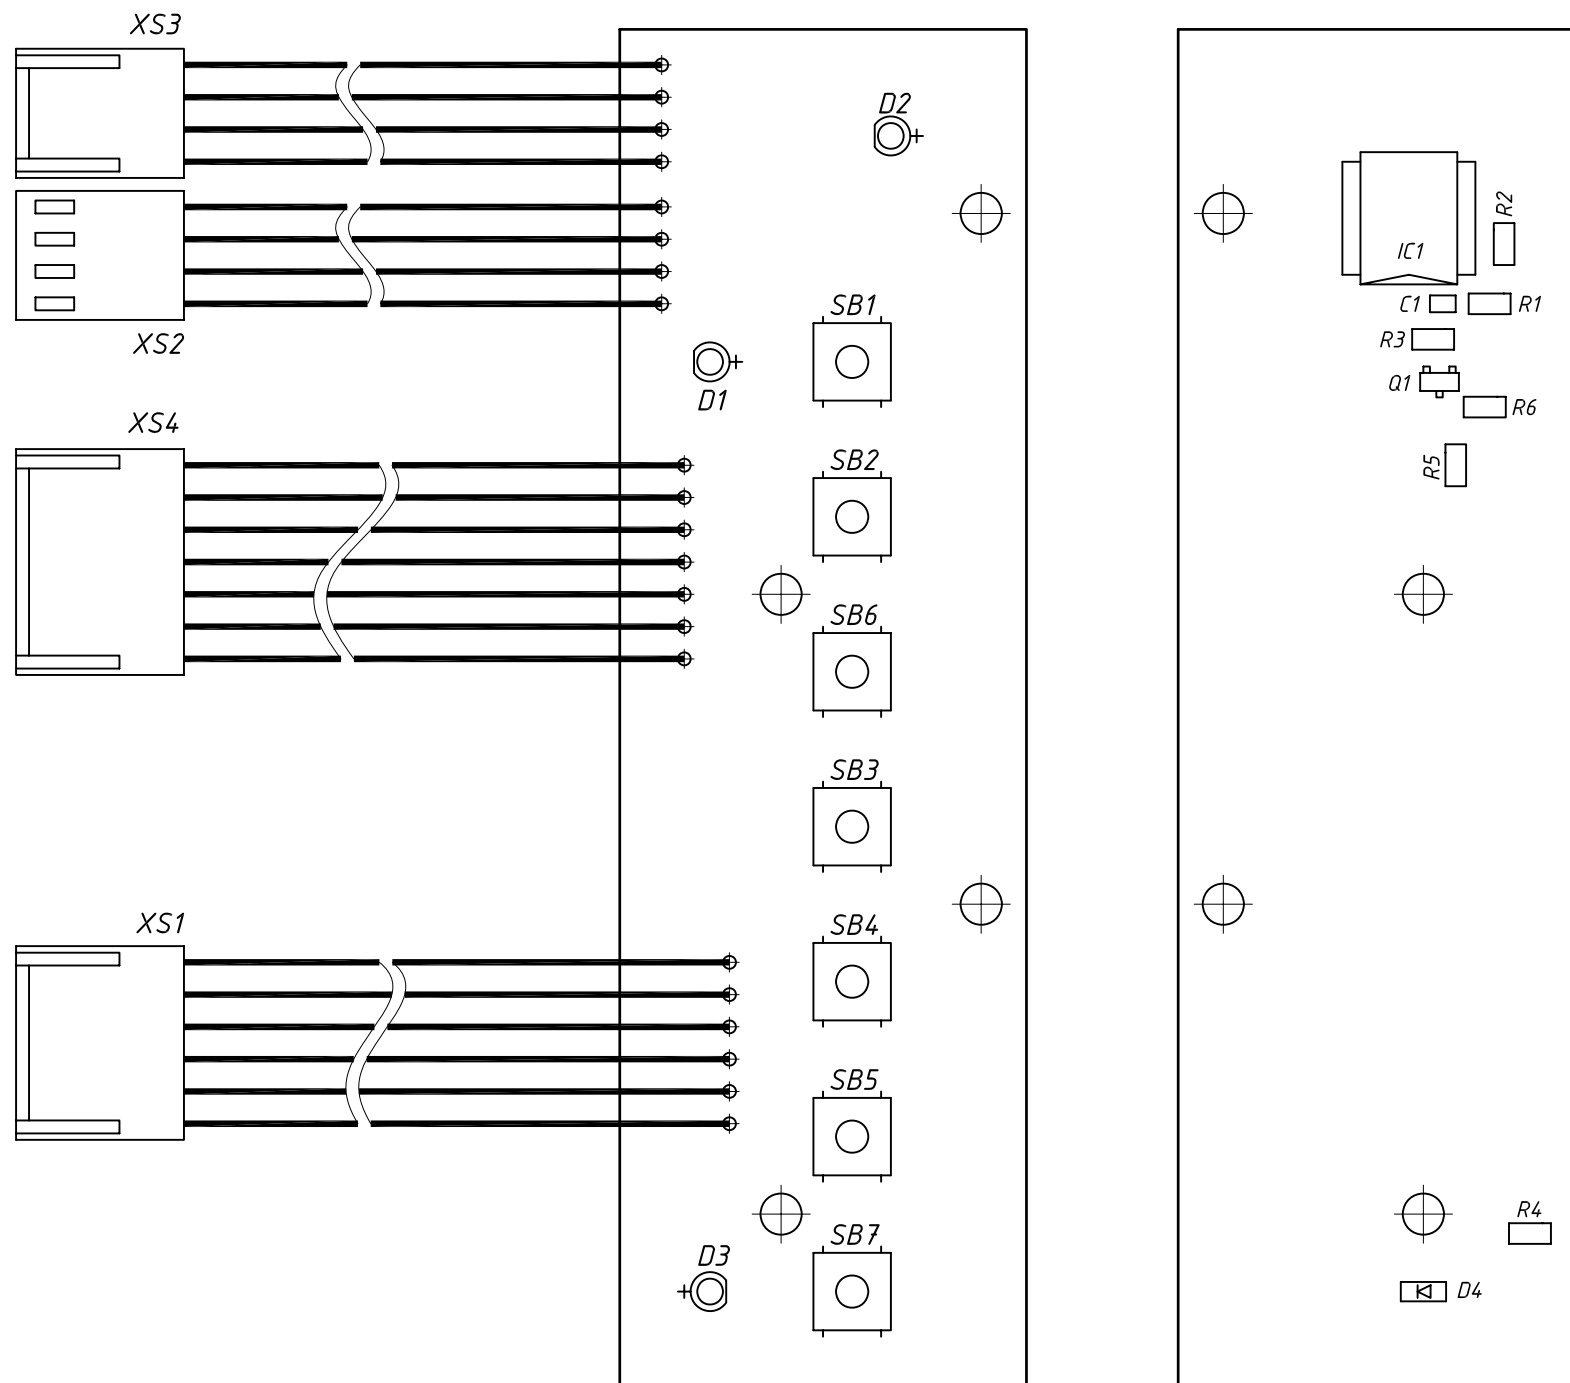

Монитор видеодомофона VIZIT-M403CM
 Схема электрическая соединений

Модуль питания PM15-2-3
 Схема электрическая принципиальная

Плата МУ-400

Схема электрическая принципиальная

Плата МУ-400
Сборочный чертеж

Плата MVM-32N

Схема электрическая принципиальная

Плата MVM-32N
 Сборочный чертеж

Плата MP-4

Схема электрическая принципиальная

Плата МР-4
 Сборочный чертеж

Плата МК-6

Схема электрическая принципиальная

Плата МК-6
Сборочный чертеж