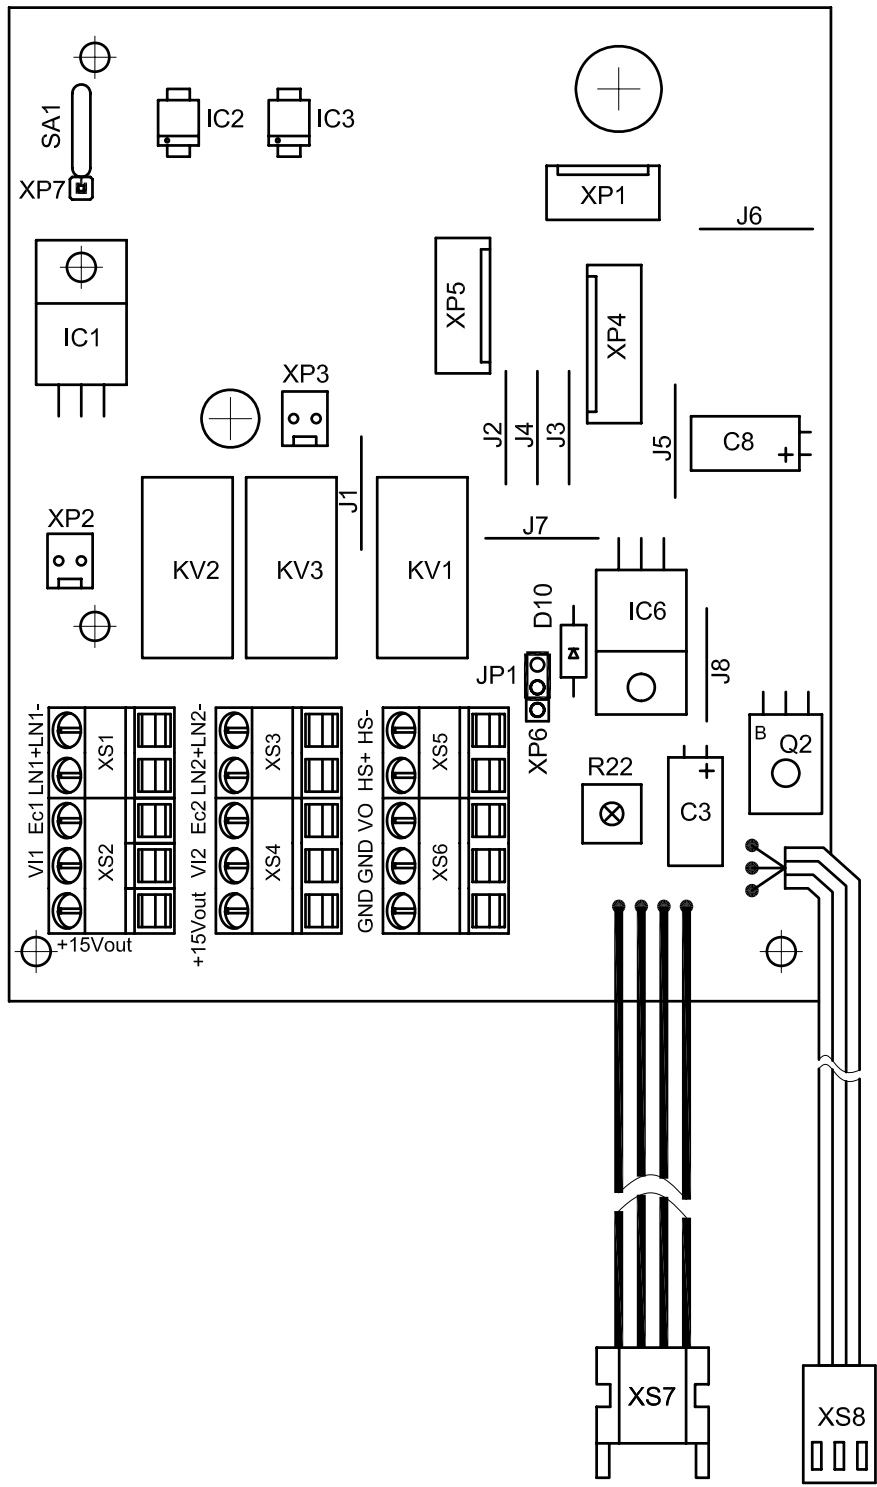

Монитор видеодомофона VIZIT-M403CM
 Схема электрическая соединений

Модуль питания PM15-2-3
 Схема электрическая принципиальная

Плата МУ-400

Схема электрическая принципиальная

Плата МУ-400
Сборочный чертеж

Плата MVM-32N

Схема электрическая принципиальная

Плата MVM-32N
 Сборочный чертеж

Плата MP-4

Схема электрическая принципиальная

Плата МР-4
 Сборочный чертеж

Плата МК-6

Схема электрическая принципиальная

Плата МК-6
Сборочный чертеж