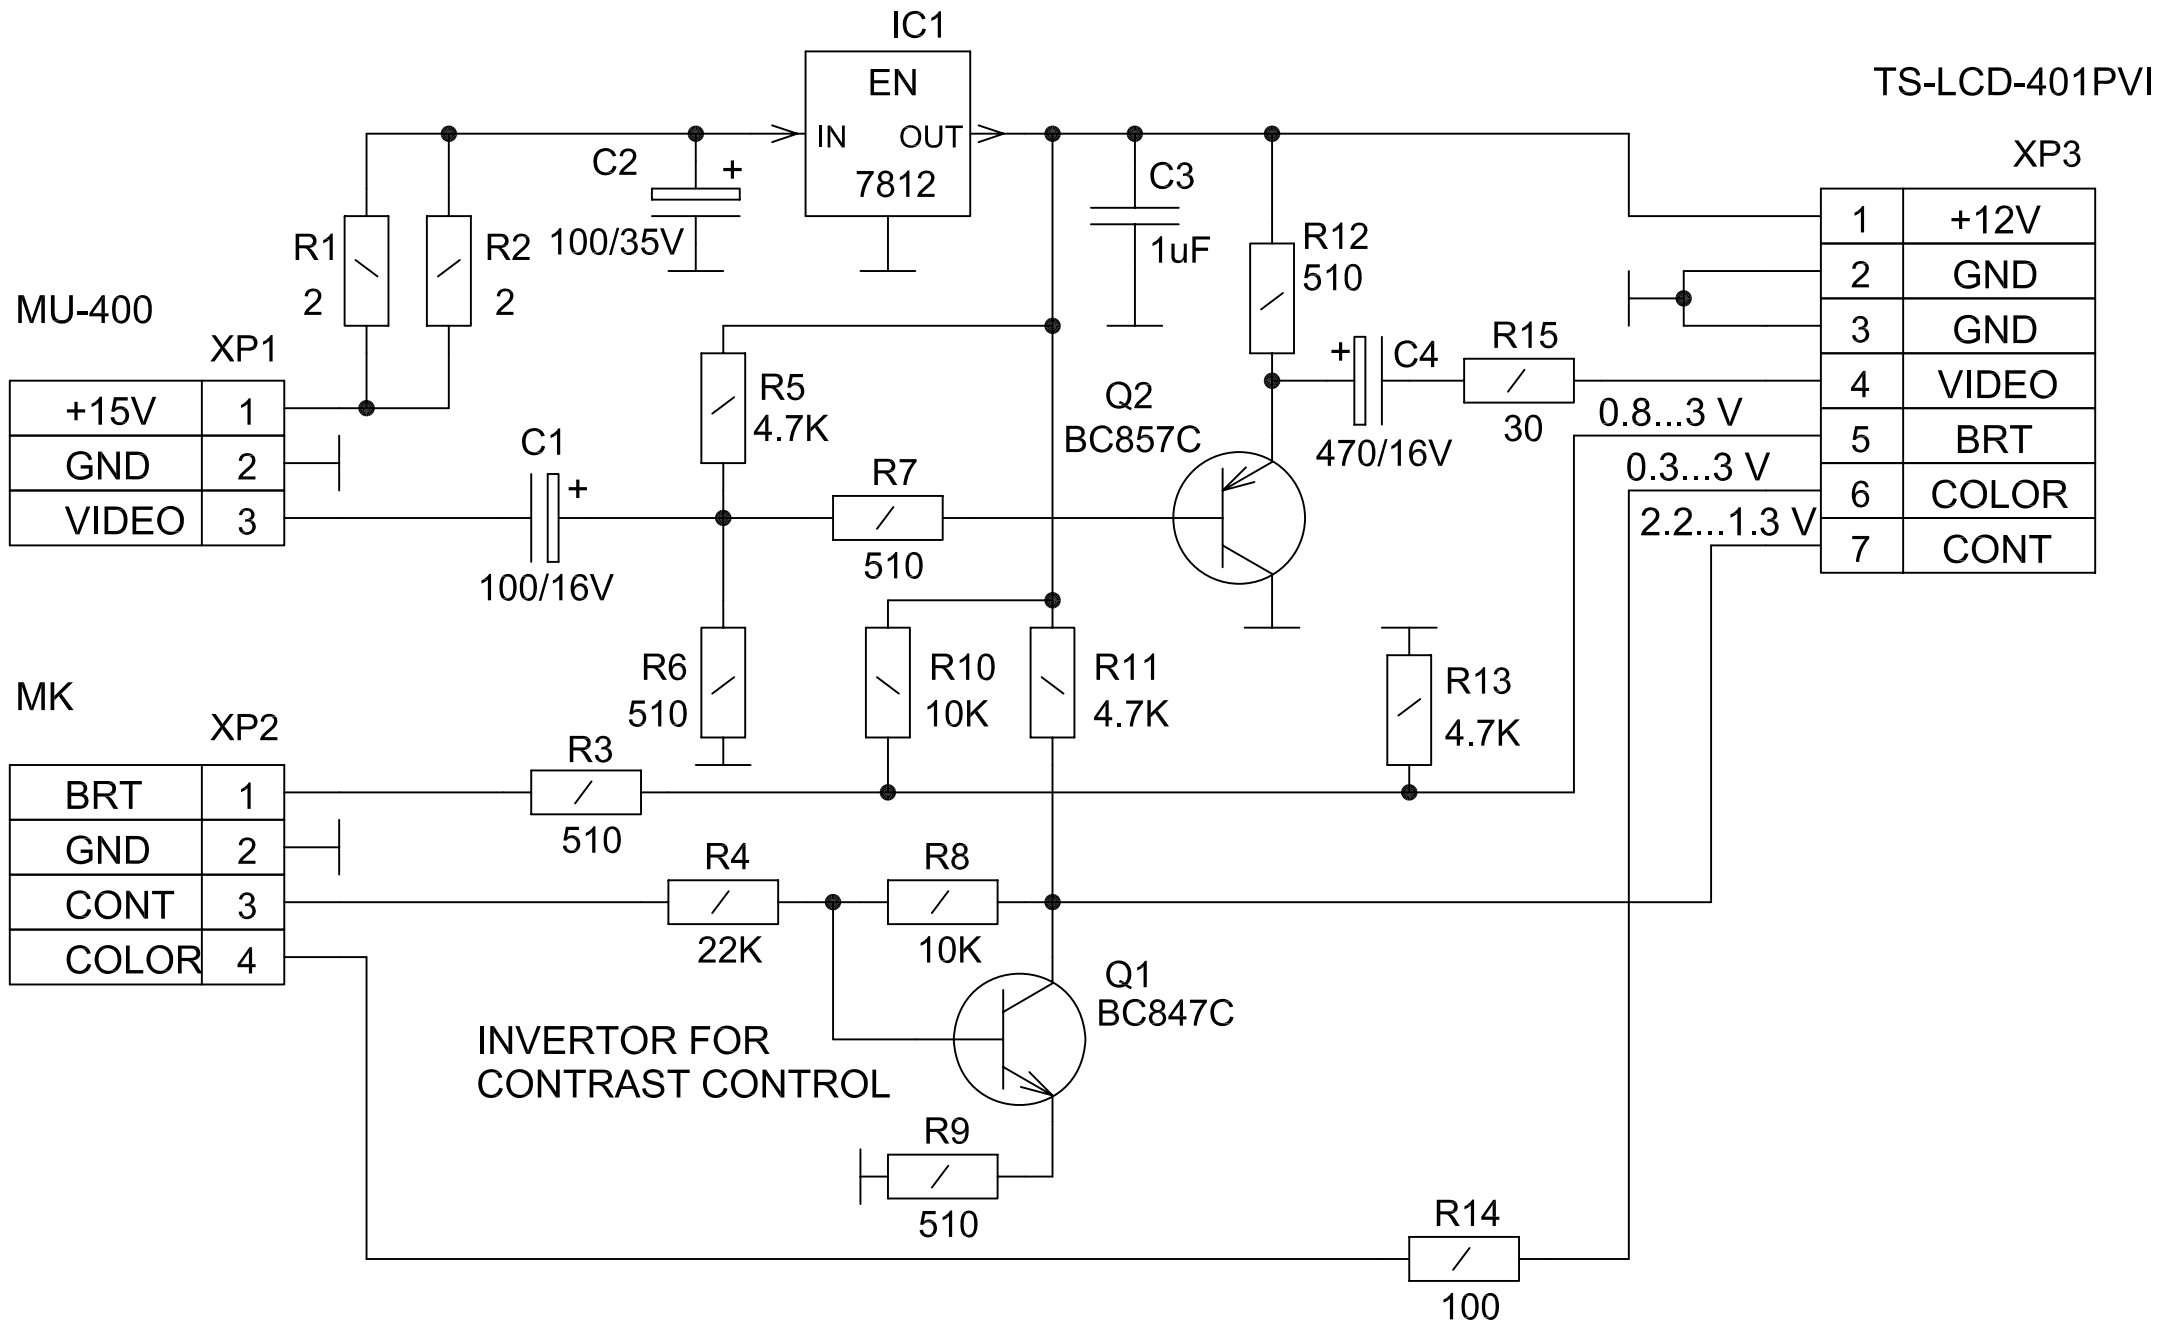

Монитор видеодомофона VIZIT-M403CM
 Схема электрическая соединений

Модуль питания PM15-2-3
 Схема электрическая принципиальная

Плата МУ-400

Схема электрическая принципиальная

Плата МУ-400
Сборочный чертеж

Плата MVM-32N

Схема электрическая принципиальная

Плата MVM-32N
 Сборочный чертеж

Плата MP-4

Схема электрическая принципиальная

Плата МР-4
 Сборочный чертеж

Плата МК-6

Схема электрическая принципиальная

Плата МК-6
Сборочный чертеж