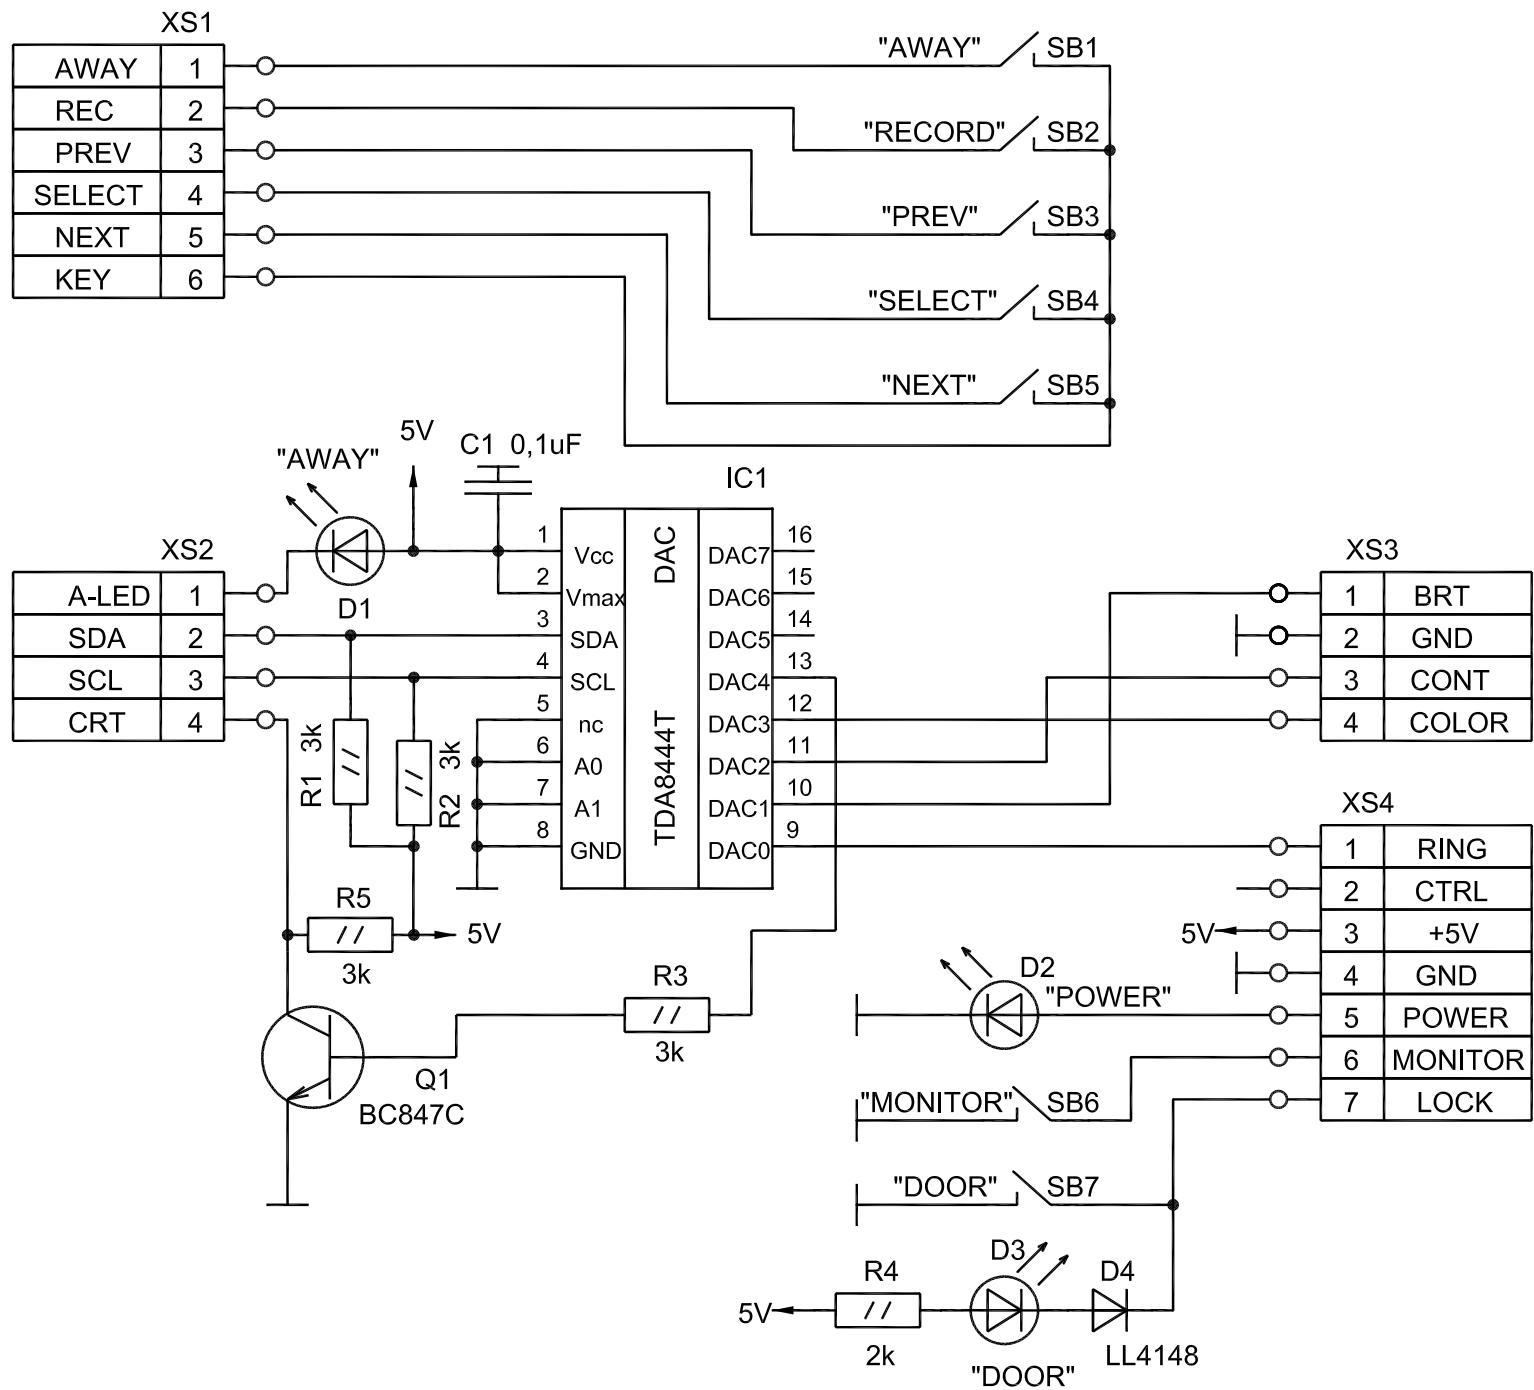

Монитор видеодомофона VIZIT-M403CM
 Схема электрическая соединений

Модуль питания PM15-2-3
 Схема электрическая принципиальная

Плата МУ-400

Схема электрическая принципиальная

Плата МУ-400
Сборочный чертеж

Плата MVM-32N

Схема электрическая принципиальная

Плата MVM-32N
 Сборочный чертеж

Плата MP-4

Схема электрическая принципиальная

Плата МР-4
 Сборочный чертеж

Плата МК-6

Схема электрическая принципиальная

Плата МК-6
Сборочный чертеж