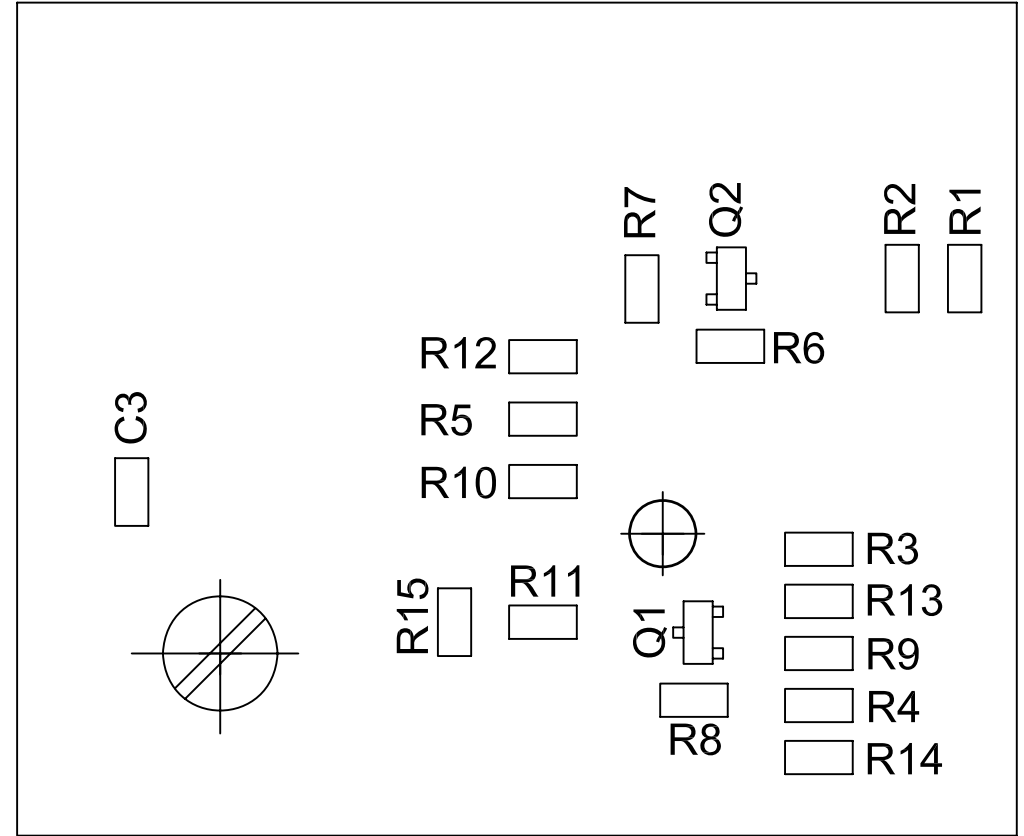

Монитор видеодомофона VIZIT-M403CM
 Схема электрическая соединений

Модуль питания PM15-2-3
 Схема электрическая принципиальная

Плата МУ-400

Схема электрическая принципиальная

Плата МУ-400
Сборочный чертеж

Плата MVM-32N

Схема электрическая принципиальная

Плата MVM-32N
 Сборочный чертеж

Плата MP-4

Схема электрическая принципиальная

Плата МР-4
 Сборочный чертеж

Плата МК-6

Схема электрическая принципиальная

Плата МК-6
Сборочный чертеж