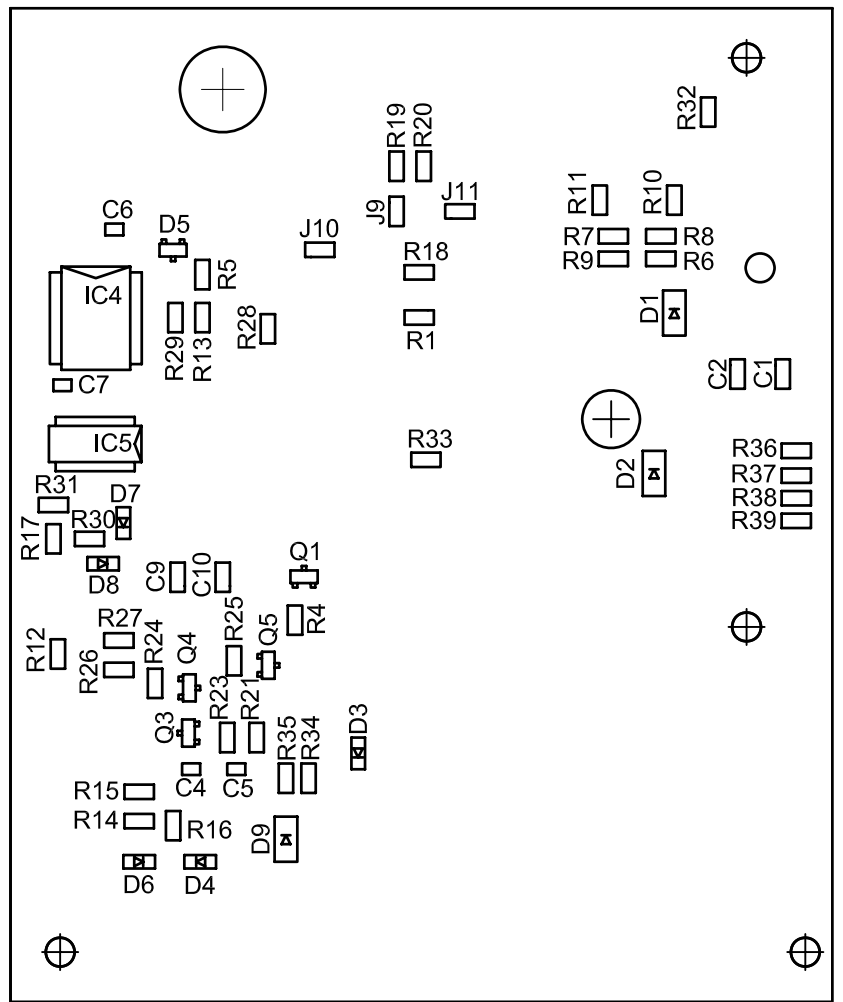

Монитор видеодомофона VIZIT-M403CM
 Схема электрическая соединений

Модуль питания PM15-2-3
 Схема электрическая принципиальная

Плата МУ-400

Схема электрическая принципиальная

Плата МУ-400
Сборочный чертеж

Плата MVM-32N

Схема электрическая принципиальная

Плата MVM-32N
 Сборочный чертеж

Плата MP-4

Схема электрическая принципиальная

Плата МР-4
 Сборочный чертеж

Плата МК-6

Схема электрическая принципиальная

Плата МК-6
Сборочный чертеж