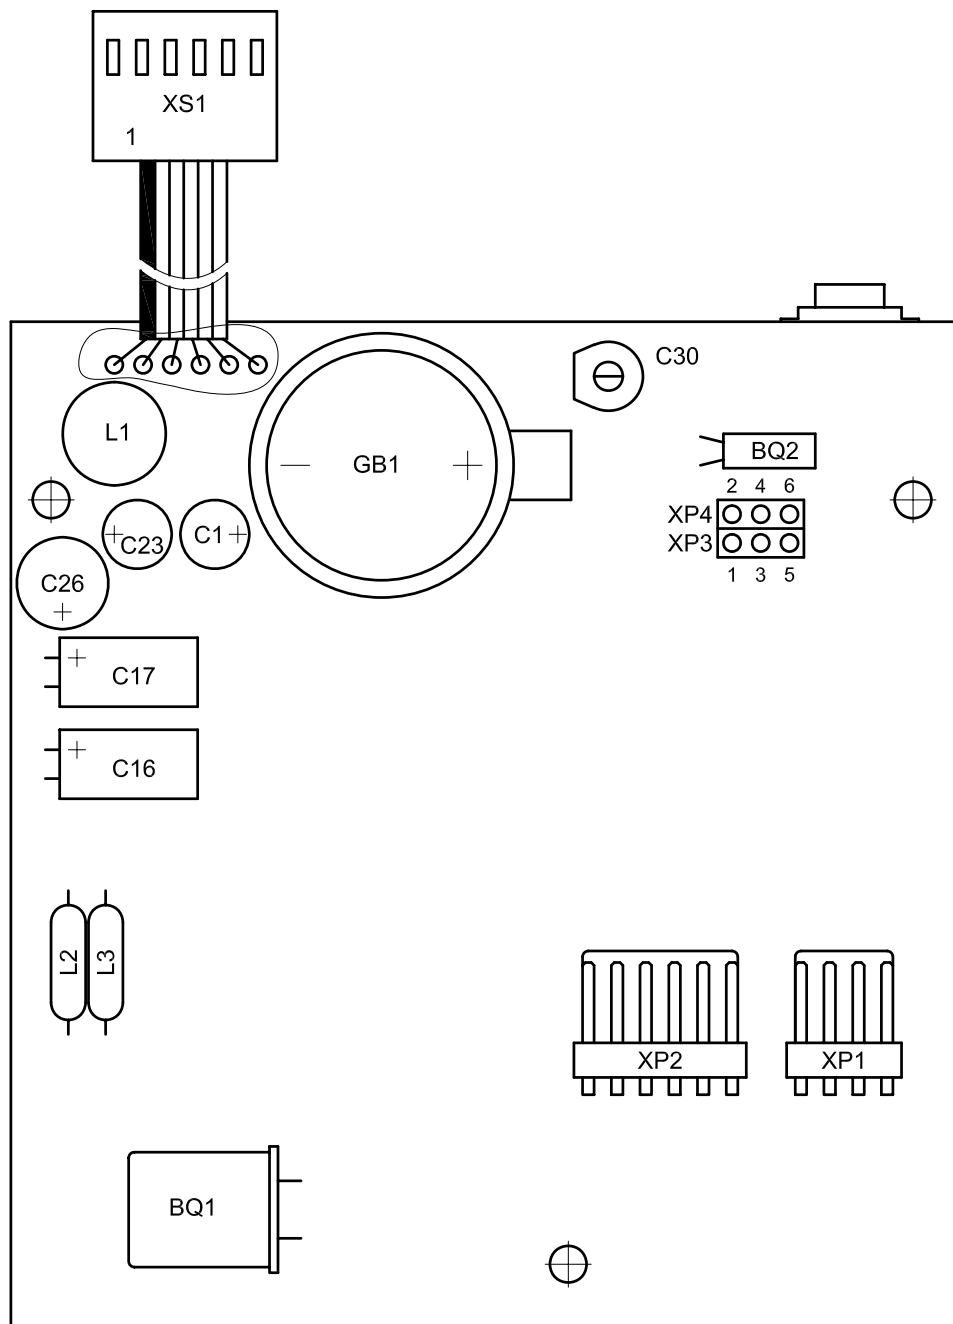

Монитор видеодомофона VIZIT-M403CM
 Схема электрическая соединений

Модуль питания PM15-2-3
 Схема электрическая принципиальная

Плата МУ-400

Схема электрическая принципиальная

Плата МУ-400
Сборочный чертеж

Плата MVM-32N

Схема электрическая принципиальная

Плата MVM-32N
 Сборочный чертеж

Плата MP-4

Схема электрическая принципиальная

Плата МР-4
 Сборочный чертеж

Плата МК-6

Схема электрическая принципиальная

Плата МК-6
Сборочный чертеж