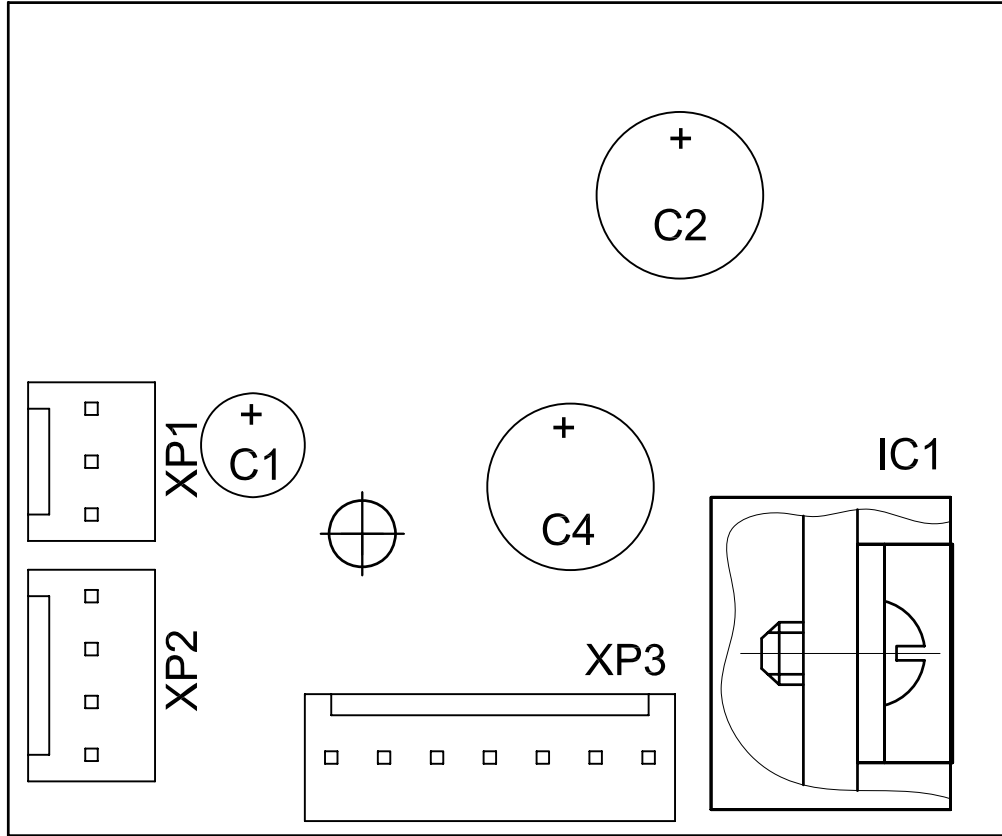

Монитор видеодомофона VIZIT-M403CM
 Схема электрическая соединений

Модуль питания PM15-2-3
 Схема электрическая принципиальная

Плата МУ-400

Схема электрическая принципиальная

Плата МУ-400
Сборочный чертеж

Плата MVM-32N

Схема электрическая принципиальная

Плата MVM-32N
 Сборочный чертеж

Плата MP-4

Схема электрическая принципиальная

Плата МР-4
 Сборочный чертеж

Плата МК-6

Схема электрическая принципиальная

Плата МК-6
Сборочный чертеж