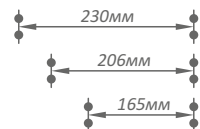

ДВЕРИ VIZIT серии СТАНДАРТ ГОСТ 31173-2016

ВИЗИТ-ДСН, Пр(Лв)-1050...2480мм

Ширина - от 1050 до 2480мм с шагом 10 мм
Высота - 2050мм + фрамуга при необходимости

БАЗОВАЯ ПОСТАВКА

- Материал - оцинкованная сталь
- Дверное полотно с ребрами жесткости
- Усиленный передний лист (2мм)
- Эффективный утеплитель РОКЛАЙТ «Каменная вата»
- Жесткая сварная рама из стальных труб
- Уплотнитель периметра дверного полотна
- Усиленные петли

- Скрытый кабель-канал для электрических цепей
- Порошковое покрытие, цвет «Коричневый Шоколад»
- Накладка под руку с внутренней стороны
- Эргономичная дверная ручка
- Монтажный уголок под верхнюю установку замка ML300
- Пластина для 3-х вариантов доводчика