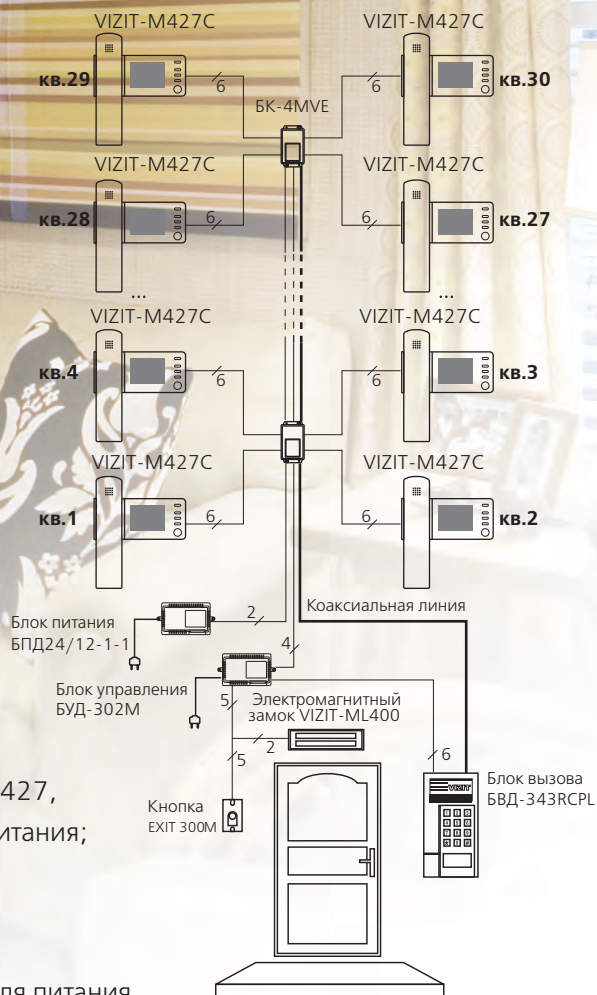

Торговые компании VIZIT Group

НПФ "МОДУС-Н"
Россия, Москва
www.domofon.ru

"ВИЗИТ - ЦЕНТР"
Россия, Москва
www.domofon-vizit.ru

"Торговая Домофонная Компания"
Украина, Киев
www.domofon-vizit.kiev.ua

"VIZIT.EU"
Чехия, Прага
www.vizit.eu