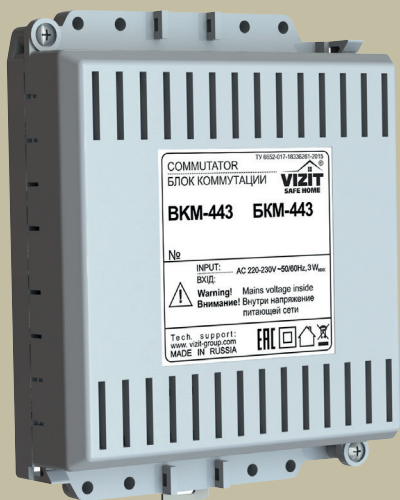

## Блок коммутации монитора **БКМ-443, БКМ-443S**

107x129x36  
 18...25 VDC

- коммутация линий связи между устройствами вызова абонента и абонентскими устройствами
- возможность подключения четырёх устройств вызова абонента:
  - блоки вызова видеодомофона - 3
  - блок БВД-403СРО или кнопка «Звонок» + телекамера - 1
- возможность подключения четырёх абонентских устройств:
  - мониторы VIZIT - 3
  - устройство квартирное переговорное (УКП) VIZIT - 1
- интерком между подключёнными к БКМ-443(S) мониторами VIZIT-M442xx, M468xx
- питание БКМ-443: 18...25 VDC / 1A макс. (с учётом подключённых мониторов и блоков вызова)
- питание БКМ-443S: 187...242 VAC / 20 W макс. (с учетом подключенных мониторов и блоков вызова)
- возможность питания электромеханической защёлки
- возможность установки на DIN-рейку