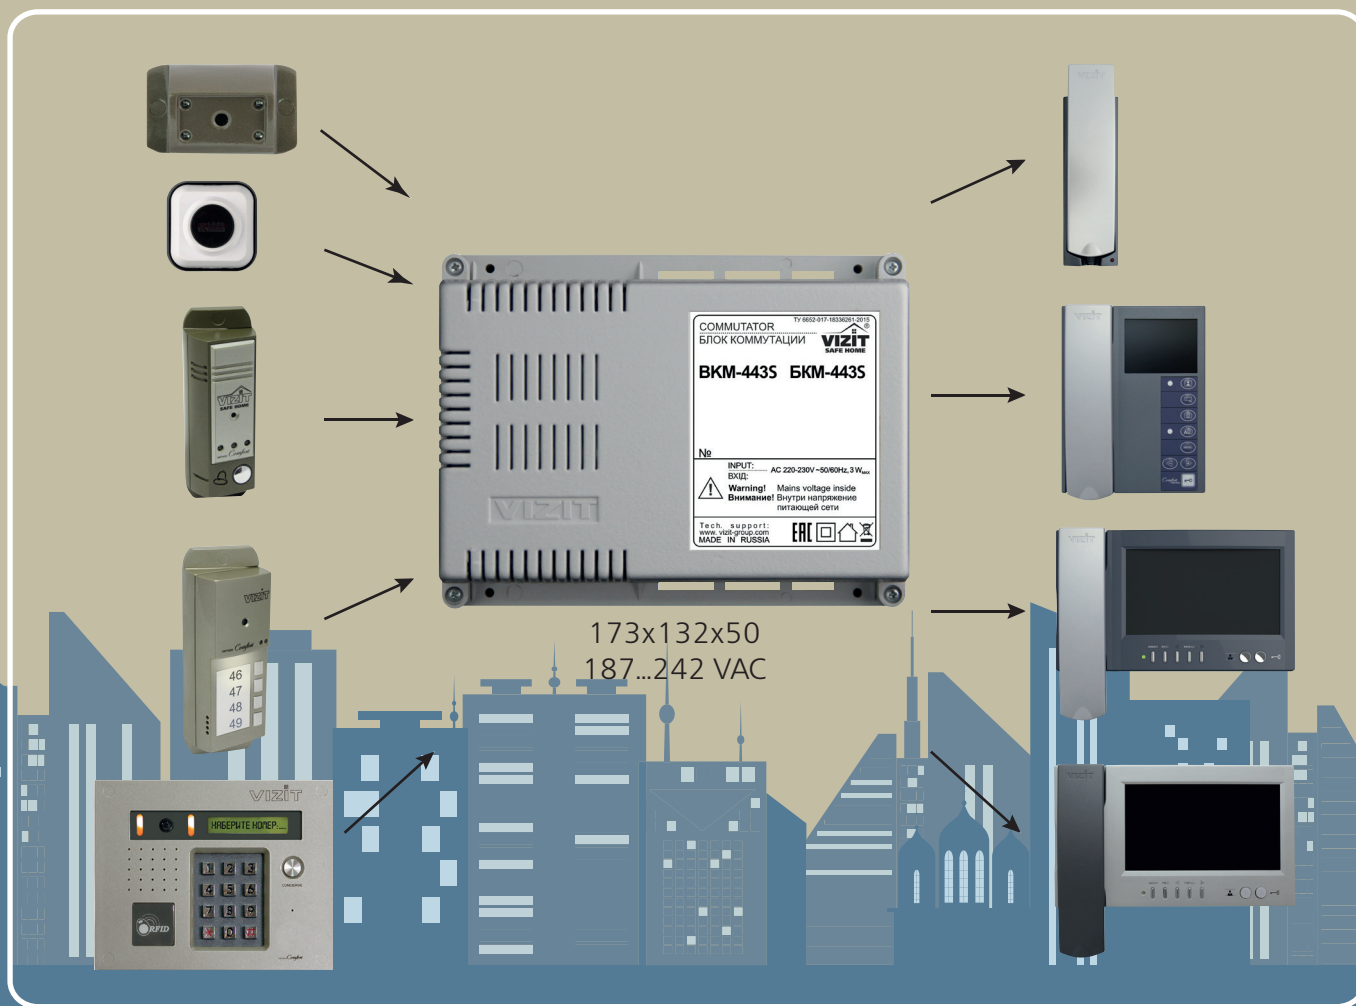

## Блок коммутации монитора **БКМ-443, БКМ-443S**

107x129x36  
 18...25 VDC

- коммутация линий связи между устройствами вызова абонента и абонентскими устройствами
- возможность подключения четырёх устройств вызова абонента:
  - блоки вызова видеодомофона - 3
  - блок БВД-403СРО или кнопка «Звонок» + телекамера - 1
- возможность подключения четырёх абонентских устройств:
  - мониторы VIZIT - 3
  - устройство квартирное переговорное (УКП) VIZIT - 1
- интерком между подключёнными к БКМ-443(S) мониторами VIZIT-M442xx, M468xx
- питание БКМ-443: 18...25 VDC / 1A макс. (с учётом подключённых мониторов и блоков вызова)
- питание БКМ-443S: 187...242 VAC / 20 W макс. (с учетом подключенных мониторов и блоков вызова)
- возможность питания электромеханической защёлки
- возможность установки на DIN-рейку