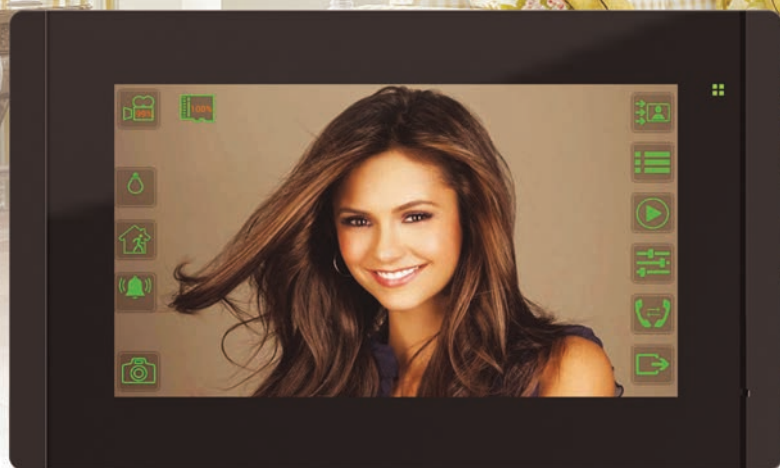

Монитор **VIZIT-M480M**

Тип экрана: сенсорный
цветной TFT LCD – 7"
разрешение – 800 x 480

211x126x35 (ШxВxГ)
~187...242VAC

- спикерфон;
- встроенный сетевой источник питания 220В / 50 Гц;
- возможность одновременного подключения к монитору двух блоков вызова, двух телекамер, кнопки «Звонок» и двух УКП;
- встроенная энергонезависимая память для записи цветных снимков (примерно 15 000) или видеороликов (общей длительностью до 6 часов);
- детектор движения;
- видеорегистратор;
- экранное МЕНЮ;
- гнездо для карты памяти micro SD (до 32 Гб);
- возможность установки монитора в альбомной или книжной ориентации;
- возможность управления освещением;
- одновременный вывод на экран изображения с двух телекамер (в книжной ориентации монитора);
- выбор вызывной мелодии для каждого блока вызова и кнопки «Звонок»;
- более 50 полифонических мелодий вызова;
- регулировка громкости вызова;
- регулировка яркости и насыщенности изображения для каждого блока вызова и телекамер;
- возможность работы с блоком коммутации монитора БКМ-443.
В этом случае обеспечивается:
 - подключение к монитору до трёх блоков вызова, трёх телекамер, кнопки «Звонок» и одного УКП;
 - интерком между подключёнными к БКМ-443 мониторами