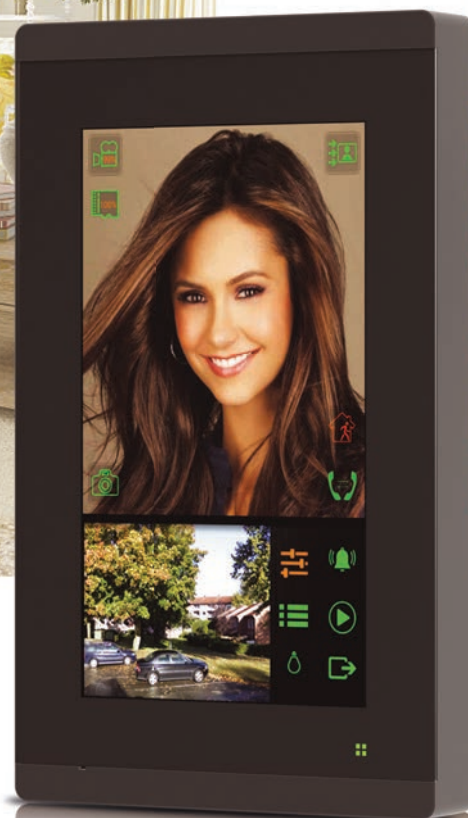

Монитор **VIZIT-M480M**

Тип экрана: сенсорный
цветной TFT LCD – 7"
разрешение – 800 x 480

211x126x35 (ШxВxГ)
~187...242VAC

- спикерфон;
- встроенный сетевой источник питания 220В / 50 Гц;
- возможность одновременного подключения к монитору двух блоков вызова, двух телекамер, кнопки «Звонок» и двух УКП;
- встроенная энергонезависимая память для записи цветных снимков (примерно 15 000) или видеороликов (общей длительностью до 6 часов);
- детектор движения;
- видеорегистратор;
- экранное МЕНЮ;
- гнездо для карты памяти micro SD (до 32 Гб);
- возможность установки монитора в альбомной или книжной ориентации;
- возможность управления освещением;
- одновременный вывод на экран изображения с двух телекамер (в книжной ориентации монитора);
- выбор вызывной мелодии для каждого блока вызова и кнопки «Звонок»;
- более 50 полифонических мелодий вызова;
- регулировка громкости вызова;
- регулировка яркости и насыщенности изображения для каждого блока вызова и телекамер;
- возможность работы с блоком коммутации монитора БКМ-443.
В этом случае обеспечивается:
 - подключение к монитору до трёх блоков вызова, трёх телекамер, кнопки «Звонок» и одного УКП;
 - интерком между подключёнными к БКМ-443 мониторами