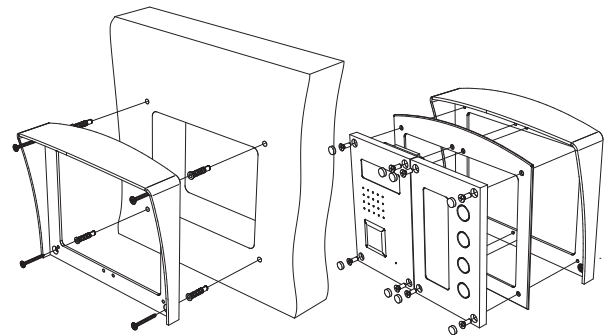

Крепежные изделия:

Шуруп 4x35	4
Дюбель 6x30	4
Винт М4х14	8
Саморез по металлу 3,9x13	4

Используется при монтаже
БВД-408х, BS-4, BS-8
на стене и метал. двери
Габаритные размеры 214x184x65
Цветовое исполнение
BRONZE ANTIQUE (BA)