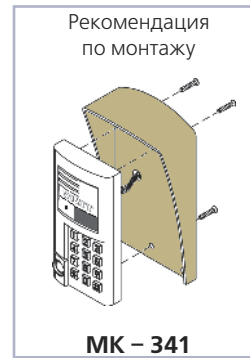

БВД-SM101R(RCPL)

86x170x25
-40...+45°C (R)
-30...+45°C (RCPL)
накладной