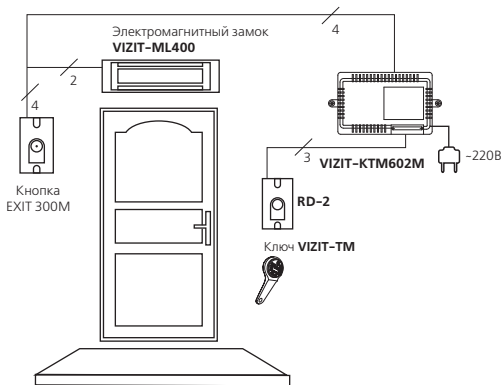

VZIT-KTM602M, (R));

- питание индивидуальных домофонов VIZIT (только для **VZIT-KTM602M, (R)**).

VIZIT-KTM600M, (R)

VIZIT-KTM602M, (R)

Технические характеристики см. стр. 29

СХЕМЫ ПОДКЛЮЧЕНИЙ

Таймер электромагнитного замка VIZIT-ML240, VIZIT-ML300M, VIZIT-ML400