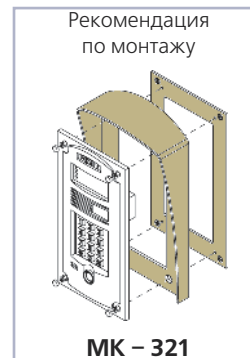

БВД-N100RCP

128x248x35
-30...+45°C
врезной

БВД-M200

130x250x42
-40...+45°C
врезной

БВД-M200CP

130x250x42
-30...+45°C
врезной

СХЕМЫ ПОДКЛЮЧЕНИЙ

а бонентские устройства