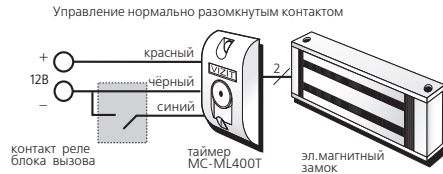

Таймер электромагнитного замка VIZIT-ML240, VIZIT-ML300M, VIZIT-ML400

Таймер **MC ML400T** предназначен для использования с электромагнитными замками **VIZIT** или подобными. Таймер имеет встроенную кнопку "EXIT" и устанавливается около двери внутри подъезда.

MC ML400T

Модель	MC ML400T
Напряжение питания, В	+9...15
Время разблокирования замка, с	5...10
Максимальный коммутируемый ток, А	1.5
Диапазон рабочих температур	от -10°C до +50°C
Габариты, мм	75x47x22
Масса, кг, не более	0.1

КНОПКА EXIT 300M

Кнопка **EXIT 300M** с подсветкой предназначена для открывания электромагнитного замка **VIZIT** или подобного. Кнопка устанавливается около двери внутри подъезда. Кнопка обеспечивает аварийное снятие питания с замка в случае неисправности управляющего устройства (блок вызова, контроллер ключей и т.п.).