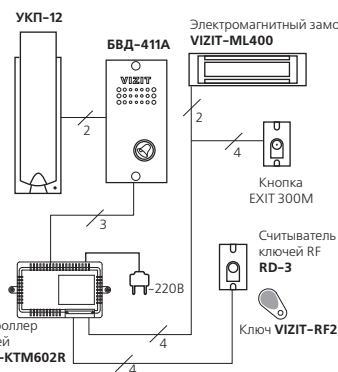

VZIT-KTM602M, (R));

- питание индивидуальных домофонов VIZIT (только для **VZIT-KTM602M, (R)**).

VIZIT-KTM600M, (R)

VIZIT-KTM602M, (R)

Технические характеристики см. стр. 29

СХЕМЫ ПОДКЛЮЧЕНИЙ

Таймер электромагнитного замка VIZIT-ML240, VIZIT-ML300M, VIZIT-ML400