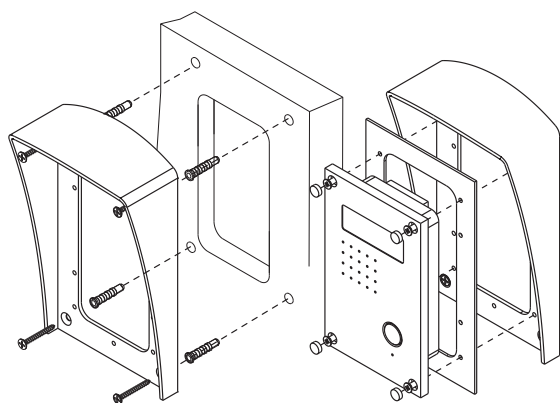

МОНТАЖНЫЙ КОМПЛЕКТ МК-406

Комплектность	Кол.
Козырек	1
Планка	1
Уплотнительная резинка	1
<i>Крепежные изделия:</i>	
Шуруп 4x35	4
Дюбель 6x30	4
Винт М4x14	4
Саморез по металлу 3,9x16	4

Используется при монтаже
БВД-406х, -407х
на стене и метал. двери
Габаритные размеры 120x206x60
Цветовое исполнение
BRONZE ANTIQUE (BA)