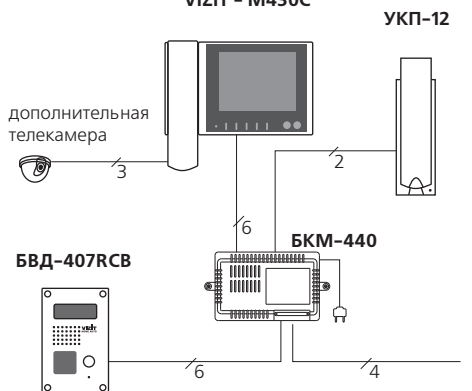

Технические характеристики см. стр. 29

VIZIT-M430C

79x265x51
+5...+40°C
не более 0.5кг

**VIZIT - M430C
VIZIT - M440C, CM
VIZIT - M456C**

**VIZIT - M456C
VIZIT - M440C, CM
VIZIT - M430C**

**VIZIT - M430C
VIZIT - M440C, CM
VIZIT - M456C**