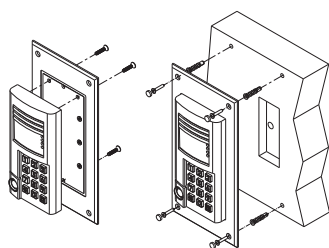

Монтажные комплекты

МОНТАЖНЫЙ КОМПЛЕКТ МР-100

Комплектность	Кол.
Панель	1
Клеммник	1
Заглушка	4

Используется при монтаже БВД-SM101, БВД-404 на стене

Крепежные изделия:

Винт М2.5х12 потай	3
Гайка М2.5	3
Шуруп 4х40	4
Дюбель	4