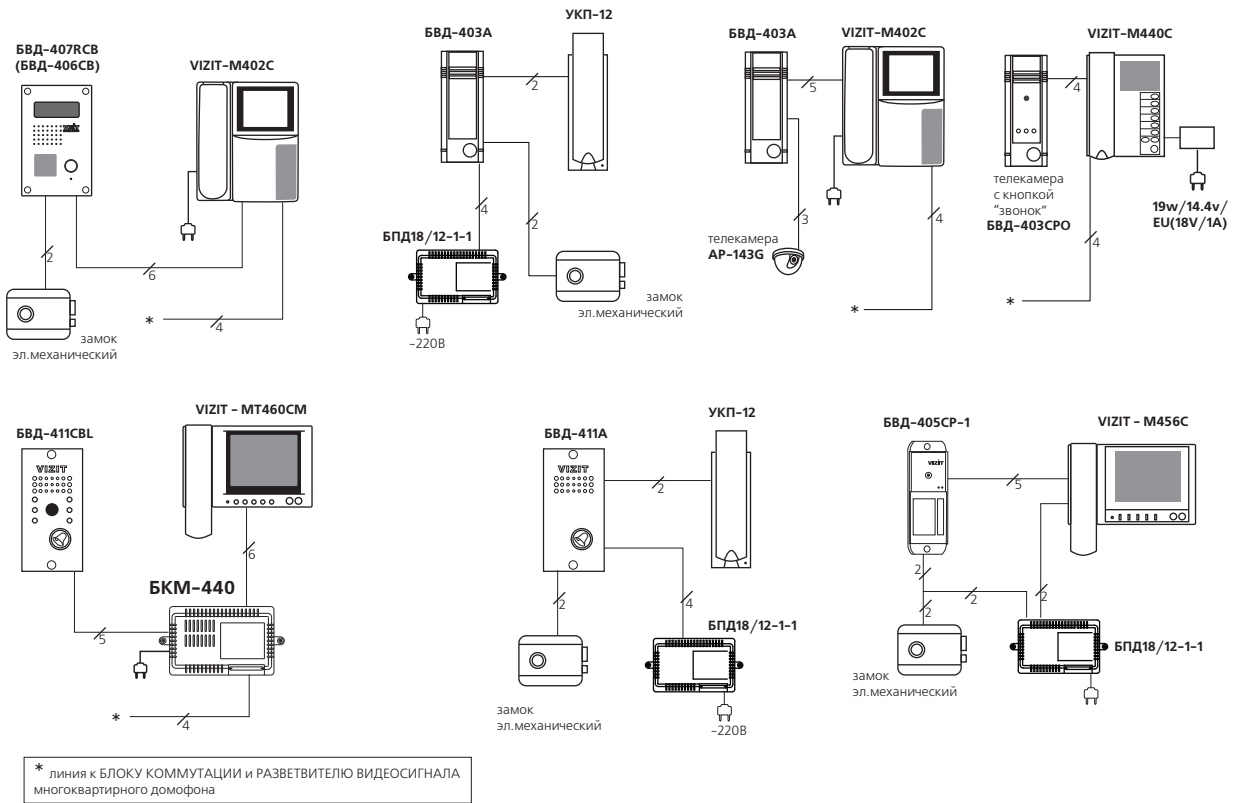

БВД-411А

70x140x35
-40...+45°C
врезной

БВД-411СВЛ

70x140x35
-30...+45°C
врезной

Варианты исполнения:

- А** – без встроенной телекамеры;
- С** – телекамера цветного изображения "день/ночь";
- В** – объектив "board";
- Р** – объектив "pinhole";
- R** – считыватель ключей RF;
- L** – светодиодная подсветка для телекамеры.

СХЕМЫ ПОДКЛЮЧЕНИЙ

★ БПД, БКМ рекомендуется использовать совместно с монтажным боксом VIZIT-MB1, (-MB1A, -MB1P)

серия **400** *Comfort* до 40 абонентов

Блоки вызова используются совместно с блоками управления