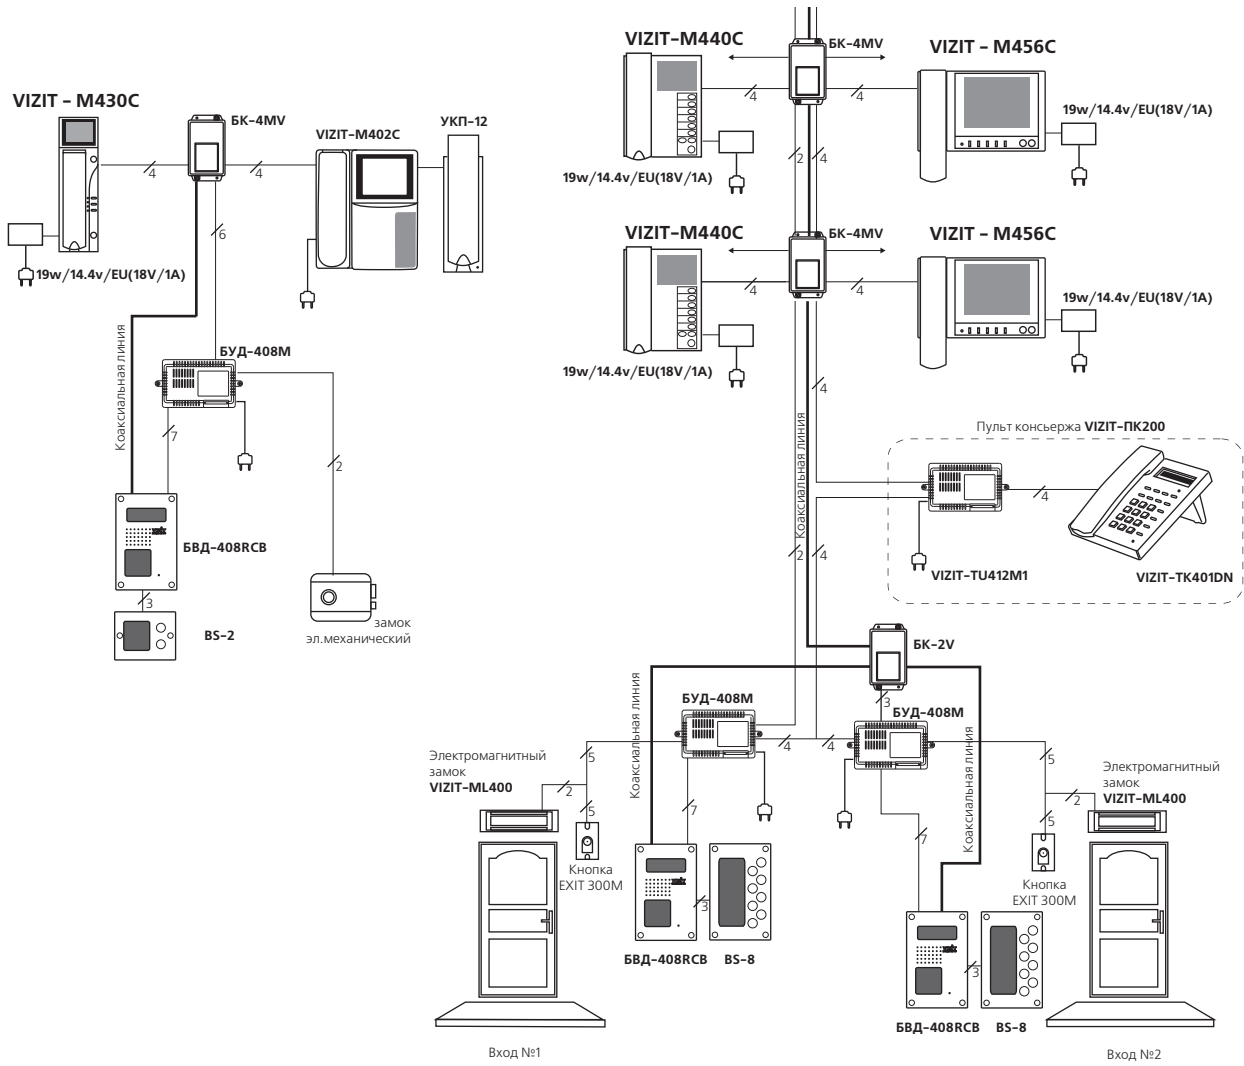

СХЕМЫ ПОДКЛЮЧЕНИЙ

ВАРИАНТЫ КОМПОНОВКИ