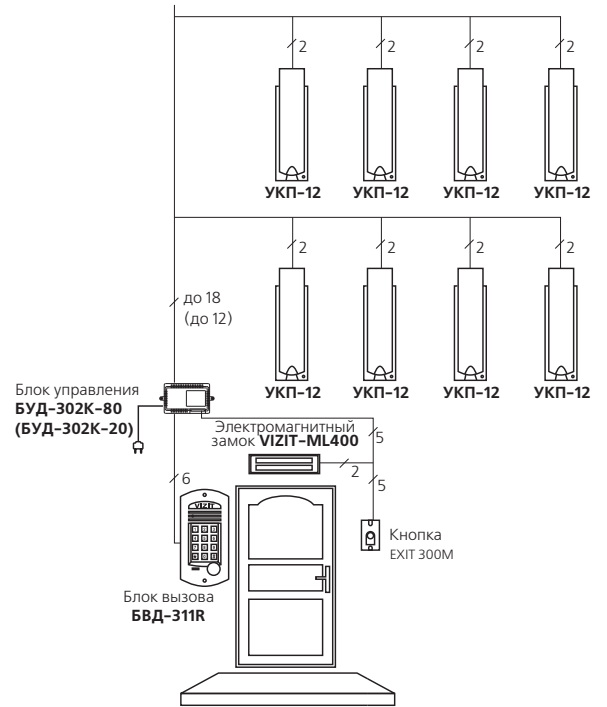

СХЕМЫ ПОДКЛЮЧЕНИЙ

До 20 абонентов

До 80 абонентов (До 20 абонентов)

БЛОКИ УПРАВЛЕНИЯ

★ Рекомендуется использовать совместно с монтажным боксом VIZIT-MB1, (-MB1A, -MB1P)

БУД-302М
БУД-302К-20
БУД-302К-80
 188x114x62
 ~187...242VAC
 +1...+45°C
 не более 1.2кг