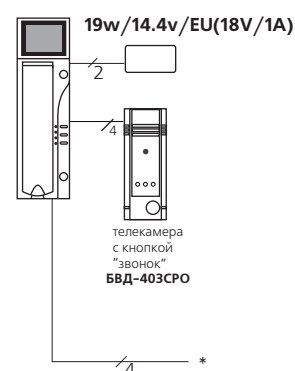

Технические характеристики см. стр. 29

VIZIT-M430C

79x265x51
+5...+40°C
не более 0.5кг

**VIZIT - M430C
VIZIT - M440C, CM
VIZIT - M456C**

**VIZIT - M456C
VIZIT - M440C, CM
VIZIT - M430C**

**VIZIT - M430C
VIZIT - M440C, CM
VIZIT - M456C**