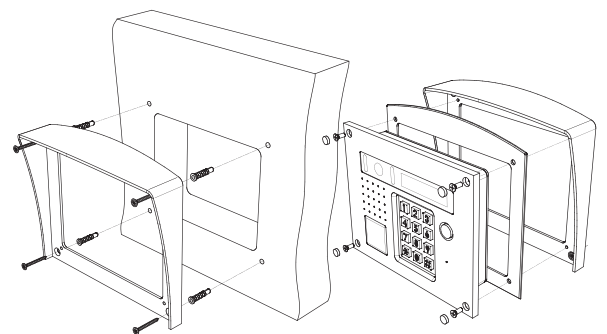

Крепежные изделия:

Шуруп 4x35	4
Дюбель 6x30	4
Винт М4х14	4
Саморез по металлу 3,9x13	4

Используется при монтаже
БВД-431х, -432х
на стене и метал. двери
Габаритные размеры 214x184x65
Цветовое исполнение
BRONZE ANTIQUE (BA)