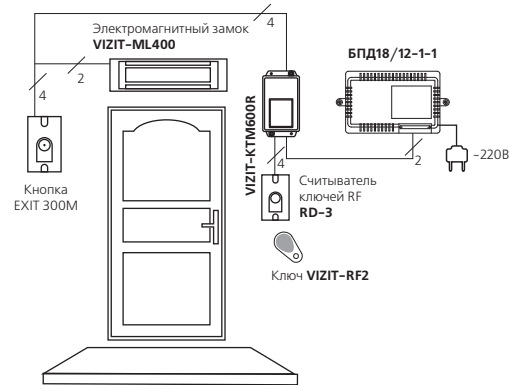

VZIT-KTM602M, (R));

- питание индивидуальных домофонов VIZIT (только для **VZIT-KTM602M, (R)**).

VIZIT-KTM600M, (R)

VIZIT-KTM602M, (R)

Технические характеристики см. стр. 29

СХЕМЫ ПОДКЛЮЧЕНИЙ

Таймер электромагнитного замка VIZIT-ML240, VIZIT-ML300M, VIZIT-ML400