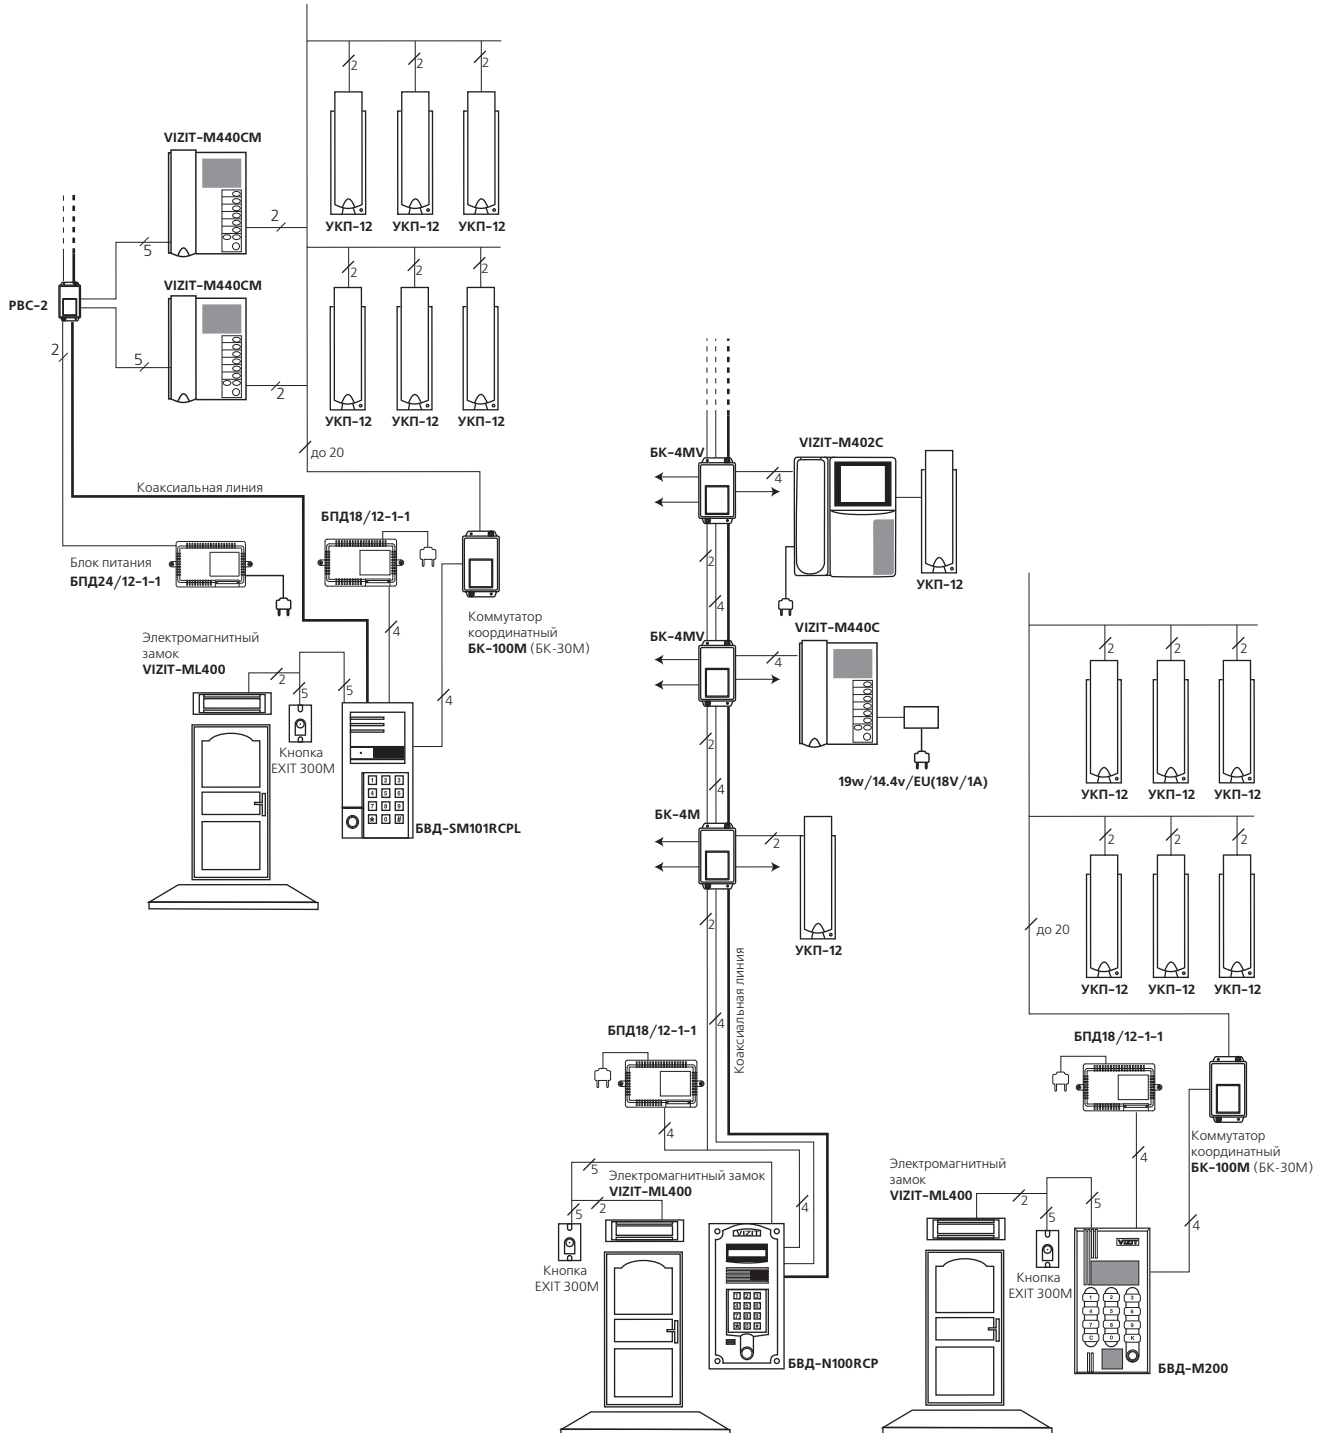

БВД-N100RCP

128x248x35
-30...+45°C
врезной

БВД-M200

130x250x42
-40...+45°C
врезной

БВД-M200CP

130x250x42
-30...+45°C
врезной

СХЕМЫ ПОДКЛЮЧЕНИЙ

а бонентские устройства