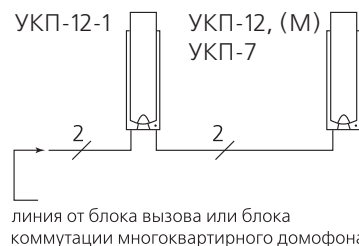

УКП-12М

54x200x40
+5...+45°C
не более 0,18кг

УКП-12-1

54x200x40
+5...+45°C
не более 0,18кг

Наименование устройства	Дуплексная связь	Кнопка открывания замка	Светодиодная индикация сигнала вызова	Ступенчатая регулировка громкости вызова	Подключение дополнительного УКП
УКП-7	+	+	-	+	-
УКП-12, (М)	+	+	+	+	-
УКП-12-1	+	+	+	+	+