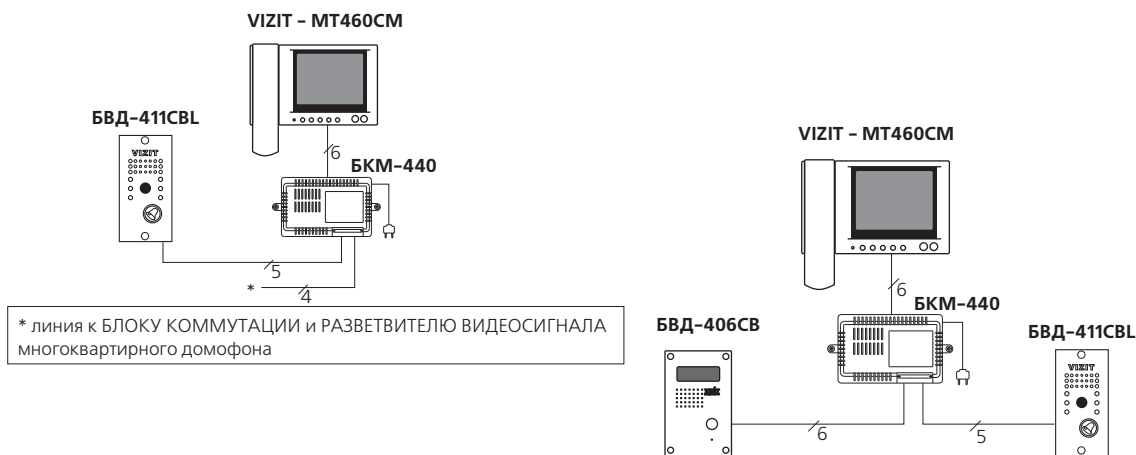

Два УКП в квартире без дополнительного питания

УКП-7

40x175x35
+5...+45°C
не более 0,11кг

УКП-12

54x200x40
+5...+45°C
не более 0,18кг

УКП-12М

54x200x40
+5...+45°C
не более 0,18кг

УКП-12-1

54x200x40
+5...+45°C
не более 0,18кг

Наименование устройства	Дуплексная связь	Кнопка открывания замка	Светодиодная индикация сигнала вызова	Ступенчатая регулировка громкости вызова	Подключение дополнительного УКП
УКП-7	+	+	-	+	-
УКП-12, (М)	+	+	+	+	-
УКП-12-1	+	+	+	+	+