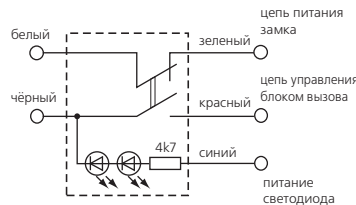

EXIT 300M

Модель	EXIT 300M
Ресурс срабатываний	300 000
Максимальный коммутируемый ток, А	1
Диапазон рабочих температур	от -10°C до +50°C
Габариты, мм	75x47x22
Масса, кг, не более	0.1

Блоки питания БПД18/12-1-1, БПД18/12-3-1, БПД24/12-1-1