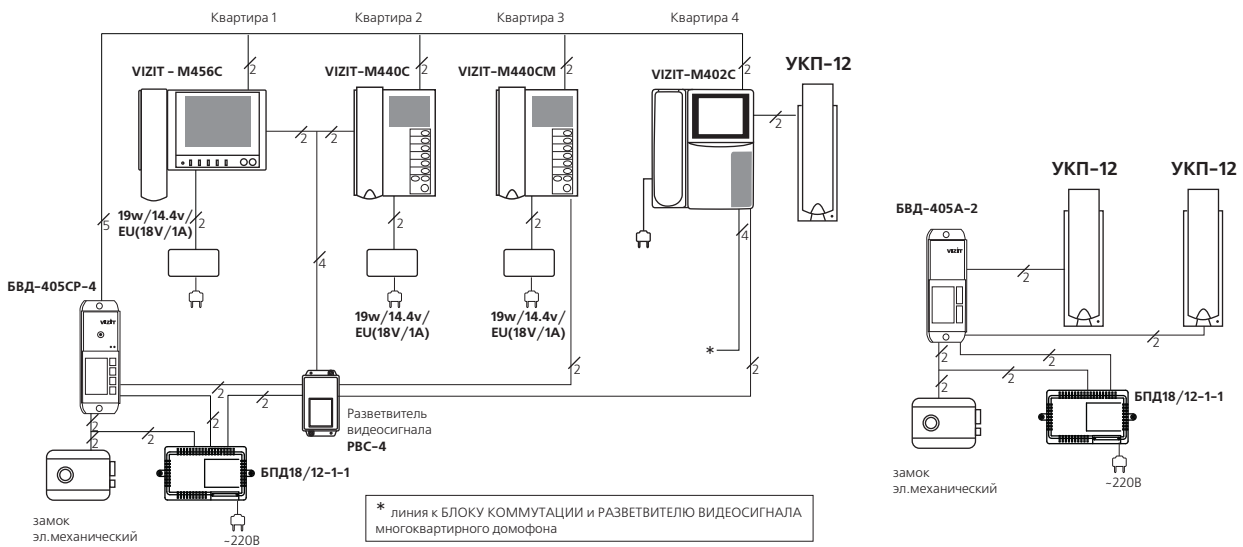

БВД-411А

70x140x35
-40...+45°C
врезной

БВД-411СВЛ

70x140x35
-30...+45°C
врезной

Варианты исполнения:

- А** – без встроенной телекамеры;
- С** – телекамера цветного изображения "день/ночь";
- В** – объектив "board";
- Р** – объектив "pinhole";
- R** – считыватель ключей RF;
- L** – светодиодная подсветка для телекамеры.

СХЕМЫ ПОДКЛЮЧЕНИЙ

★ БПД, БКМ рекомендуется использовать совместно с монтажным боксом VIZIT-MB1, (-MB1A, -MB1P)

серия **400** *Comfort* до 40 абонентов

Блоки вызова используются совместно с блоками управления