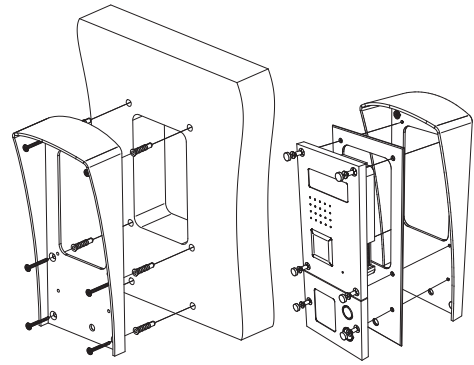

Монтажные комплекты

МОНТАЖНЫЙ КОМПЛЕКТ МК-408-1

Комплектность	Кол.
Козырек	1
Планка	1
Уплотнительная резинка	1

Крепежные изделия:

Шуруп 4x35	6
Дюбель 6x30	6
Винт М4х14	6
Саморез по металлу 3,9x13	6

Используется при монтаже
БВД-408х, BS-1, BS-2
на стене и метал. двери
Габаритные размеры 120x265x60
Цветовое исполнение
BRONZE ANTIQUE (BA)