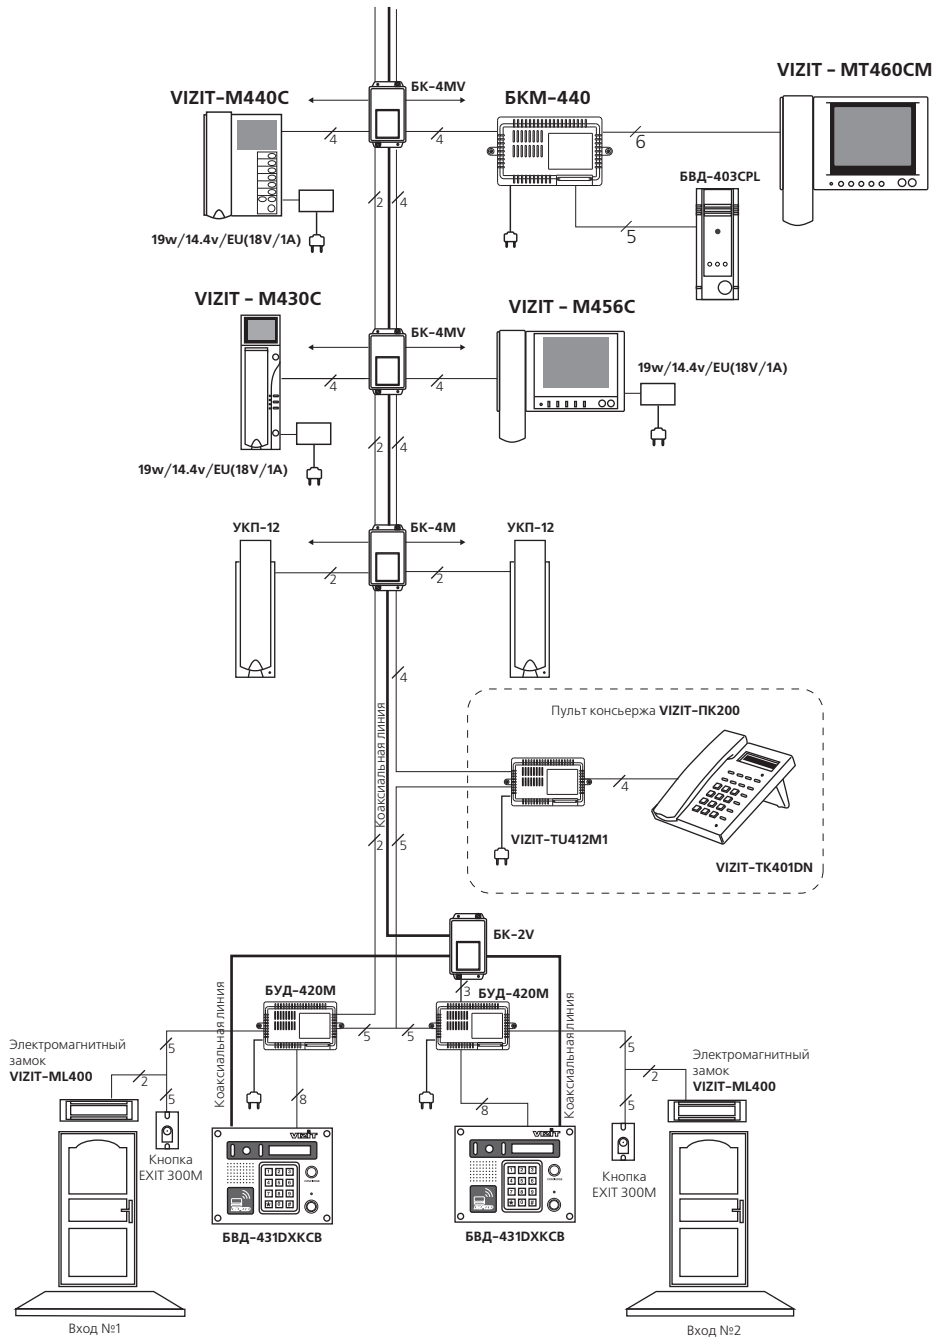

190x150x38
-30...+45°C
врезной

★ Рекомендуется использовать совместно с монтажным боксом VIZIT-MB1, (-MB1A, -MB1P)

СХЕМЫ ПОДКЛЮЧЕНИЙ

серия **300** до 20, 80, 200 абонентов

БВД-311, (R)

90x180x29
-40...+45°C
врезной