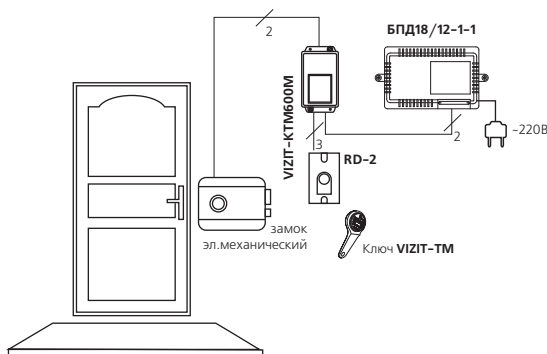

VZIT-KTM602M, (R));

- питание индивидуальных домофонов VIZIT (только для **VZIT-KTM602M, (R)**).

VIZIT-KTM600M, (R)

VIZIT-KTM602M, (R)

Технические характеристики см. стр. 29

СХЕМЫ ПОДКЛЮЧЕНИЙ

Таймер электромагнитного замка VIZIT-ML240, VIZIT-ML300M, VIZIT-ML400