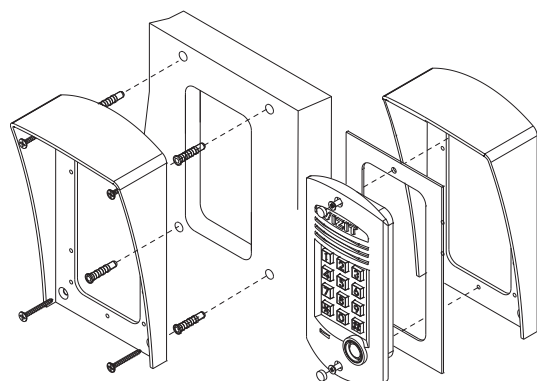

МОНТАЖНЫЙ КОМПЛЕКТ МК-311

Комплектность	Кол.
Козырек	1
Планка	1
Уплотнительная резинка	1
<i>Крепежные изделия:</i>	
Шуруп 4x35	4
Дюбель 6x30	4
Винт М4x14	2
Винт М4x30	2
Саморез по металлу 3,9x13	4

Используется при монтаже
БВД-311х, -313х, -342х, -343х
на стене и метал. двери
Габаритные размеры 120x206x60
Цветовое исполнение
BRONZE ANTIQUE (BA)