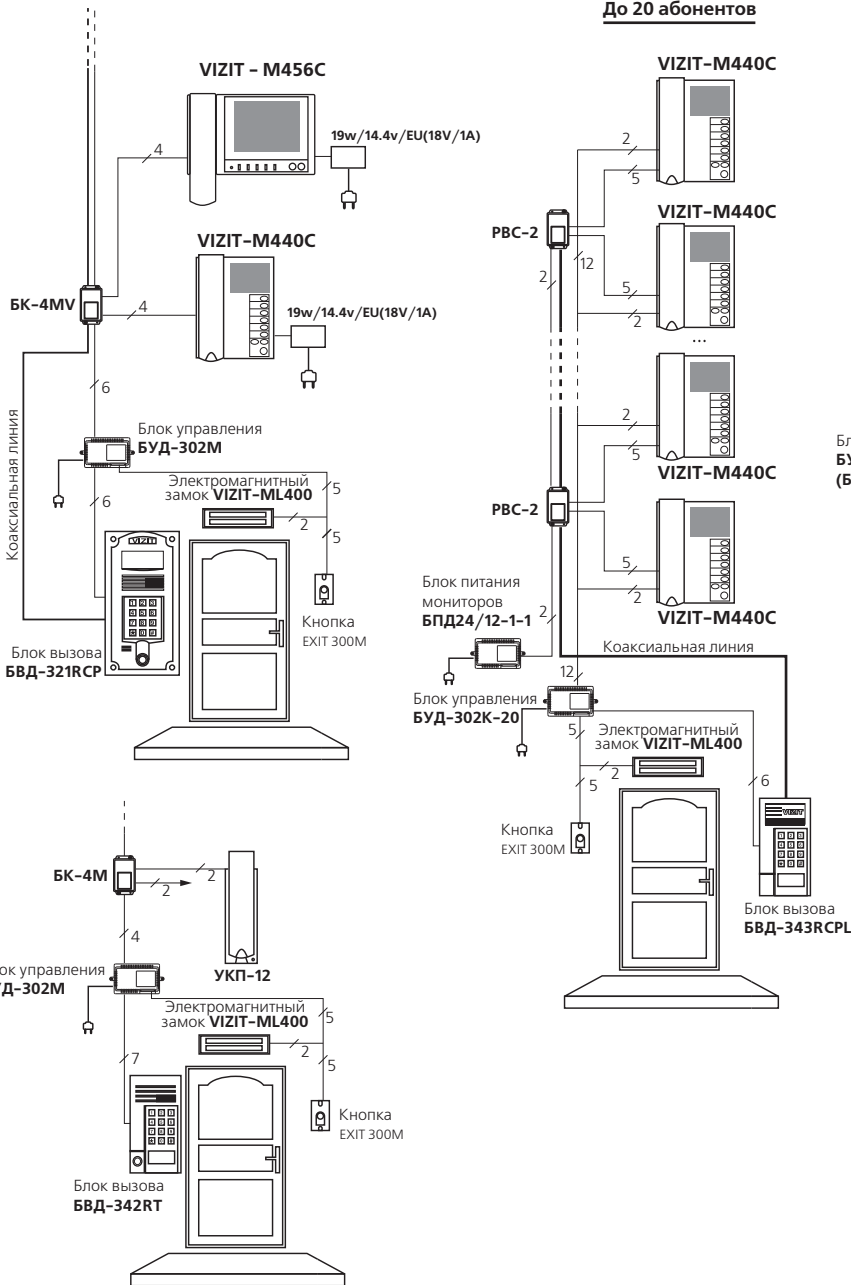

СХЕМЫ ПОДКЛЮЧЕНИЙ

До 20 абонентов

До 80 абонентов (До 20 абонентов)

БЛОКИ УПРАВЛЕНИЯ

★ Рекомендуется использовать совместно с монтажным боксом VIZIT-MB1, (-MB1A, -MB1P)

БУД-302М
БУД-302К-20
БУД-302К-80
 188x114x62
 ~187...242VAC
 +1...+45°C
 не более 1.2кг