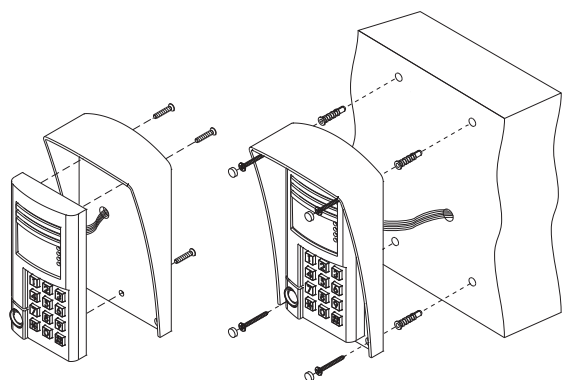

МОНТАЖНЫЙ КОМПЛЕКТ МК-341

Комплектность	Кол.
Козырек	1
Заглушка	8
Уплотнительная резинка	1
<i>Крепежные изделия:</i>	
Шуруп 4x35	4
Дюбель 6x30	4
Винт М5x16	3
Саморез по металлу 3,9x13	4

Используется при монтаже
БВД-SM101х, -404х
на стене и метал. двери
Габаритные размеры 120x206x60
Цветовое исполнение
BRONZE ANTIQUE (BA)