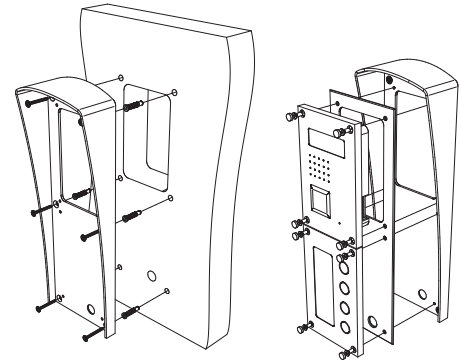

Крепежные изделия:

Шуруп 4x35	6
Дюбель 6x30	6
Винт М4х14	8
Саморез по металлу 3,9x13	6

Используется при монтаже
БВД-408х, BS-1, BS-2, BS-4, BS-8
на стене и метал. двери
Габаритные размеры 120x340x60
Цветовое исполнение
BRONZE ANTIQUE (BA)