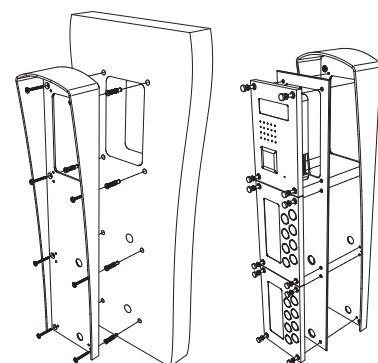

Крепежные изделия:

Шуруп 4x35	8
Дюбель 6x30	8
Винт М4х14	12
Саморез по металлу 3,9x13	8

Используется при монтаже
БВД-408х, BS-1, BS-2, BS-4, BS-8
на стене и метал. двери
Габаритные размеры 120x490x60
Цветовое исполнение
BRONZE ANTIQUE (BA)