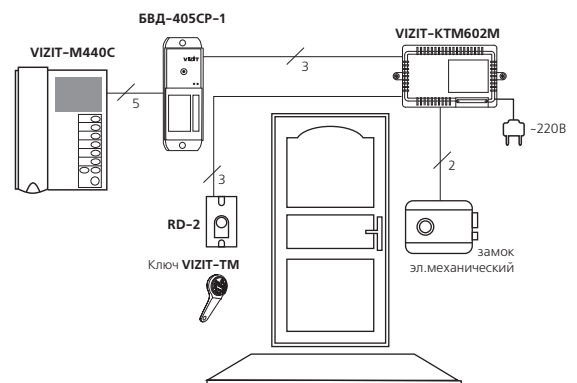

VZIT-KTM602M, (R));

- питание индивидуальных домофонов VIZIT (только для **VZIT-KTM602M, (R)**).

VIZIT-KTM600M, (R)

VIZIT-KTM602M, (R)

Технические характеристики см. стр. 29

СХЕМЫ ПОДКЛЮЧЕНИЙ

Таймер электромагнитного замка VIZIT-ML240, VIZIT-ML300M, VIZIT-ML400