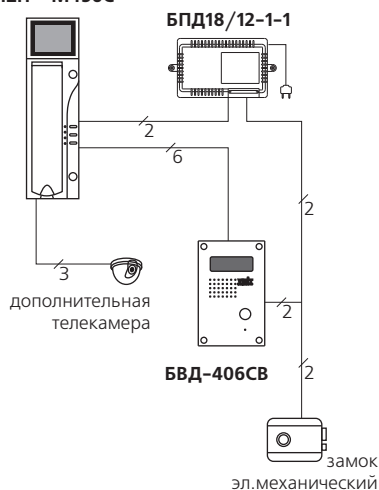

Технические характеристики см. стр. 29

VIZIT-M430C

79x265x51
+5...+40°C
не более 0.5кг

**VIZIT - M430C
VIZIT - M440C, CM
VIZIT - M456C**

**VIZIT - M456C
VIZIT - M440C, CM
VIZIT - M430C**

**VIZIT - M430C
VIZIT - M440C, CM
VIZIT - M456C**