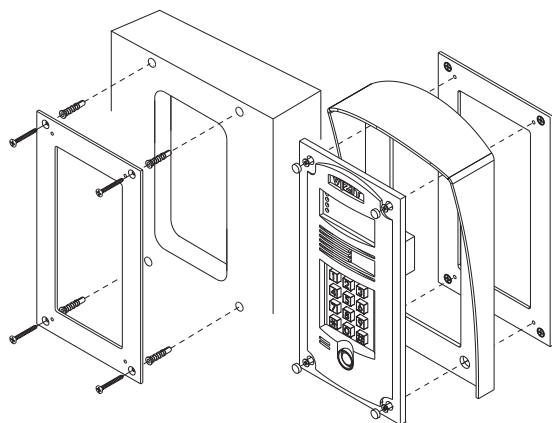

МОНТАЖНЫЙ КОМПЛЕКТ МК-321

Комплектность	Кол.
Козырек	1
Планка	1
Уплотнительная резинка	1
<i>Крепежные изделия:</i>	
Шуруп 4x35	4
Дюбель 6x30	4
Винт М4x14	4
Саморез по металлу 3,9x13	4

Используется при монтаже
БВД-321х, -421х, -N100х
на стене и метал. двери
Габаритные размеры 158x285x70
Цветовое исполнение
BRONZE ANTIQUE (BA)