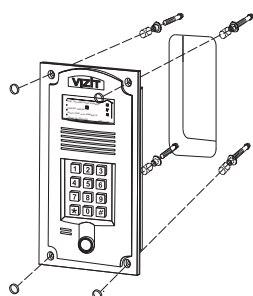

Монтажные комплекты

МОНТАЖНЫЙ КОМПЛЕКТ МР-100

Комплектность	Кол.
Панель	1
Клеммник	1
Заглушка	4

Используется при монтаже БВД-SM101, БВД-404 на стене

Крепежные изделия:

Винт М2.5х12 потай	3
Гайка М2.5	3
Шуруп 4х40	4
Дюбель	4