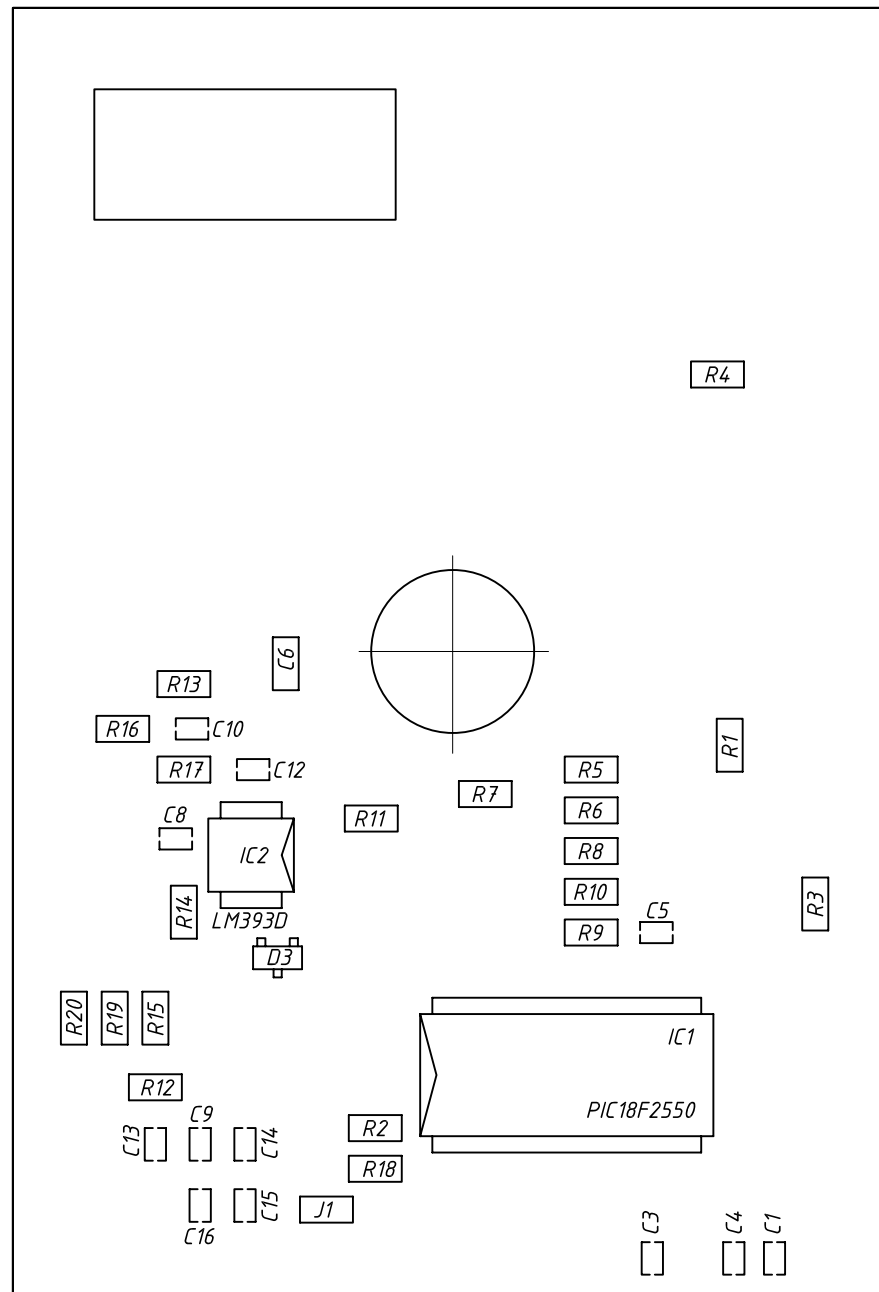

Программатор VIZIT-DM08  
 Схема электрическая принципиальная

Плата DM-08  
 Сборочный чертеж