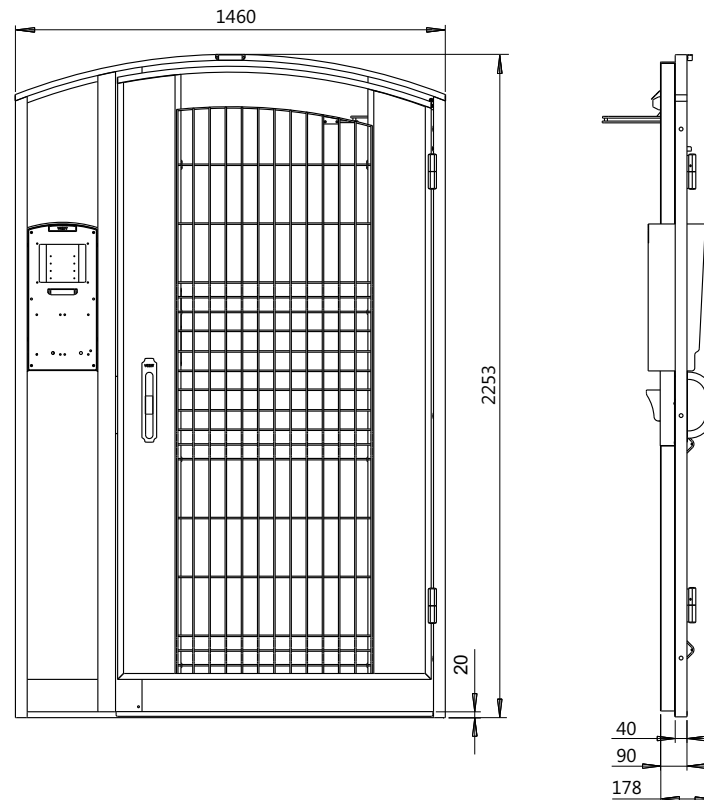

1

Поле для заполнения торговой организацией

Серийный номер:

Дата продажи:

Штамп:

VIZIT-KCH-15 Пр(Лв).
Вид с наружной стороны.

VIZIT-KCH-15 Пр(Лв)
Вид с внутренней стороны.

- 1 - Рама
- 2 - Полотно калитки
- 3 - Модуль светодиодный VIZIT-LM3
- 4 - Дверной доводчик VIZIT-DC503S ARCTIC с козырьком
- 5 - Кожух электромагнитного замка
- 6 - Кнопка выхода «EXIT 500» с комплектом монтажным МК-RD
- 7 - Кожух якоря замка
- 8 - Якорь замка
- 9 - Монтажный бокс VIZIT-MBK5A
- 10 - Петельный узел
- 11 - Блок-пластина петли
- 12 - Замок электромагнитный VIZIT-ML305
- 13 - Накладка на порог
- 14 - Ручка с декоративной накладкой
- 15 - Накладка защитная

Рис. 1 - Внешний вид КСН-15

Рис. 2 - Габаритные размеры КСН-15

ТРАНСПОРТИРОВАНИЕ И ХРАНЕНИЕ

Упакованные КСН-15 могут транспортироваться всеми видами транспорта, кроме негерметизированных отсеков самолетов и открытых палуб судов, согласно правилам перевозки грузов, действующим на соответствующем виде транспорта.