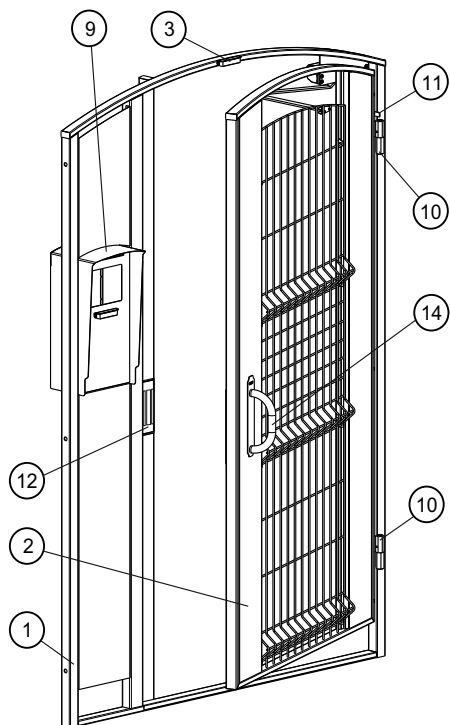

1

Поле для заполнения торговой организацией

Серийный номер:

Дата продажи:

Штамп:

VIZIT-KCH-15 Пр(Лв).
Вид с наружной стороны.

VIZIT-KCH-15 Пр(Лв)
Вид с внутренней стороны.

- 1 - Рама
- 2 - Полотно калитки
- 3 - Модуль светодиодный VIZIT-LM3
- 4 - Дверной доводчик VIZIT-DC503S ARCTIC с козырьком
- 5 - Кожух электромагнитного замка
- 6 - Кнопка выхода «EXIT 500» с комплектом монтажным МК-RD
- 7 - Кожух якоря замка
- 8 - Якорь замка
- 9 - Монтажный бокс VIZIT-MBK5A
- 10 - Петельный узел
- 11 - Блок-пластина петли
- 12 - Замок электромагнитный VIZIT-ML305
- 13 - Накладка на порог
- 14 - Ручка с декоративной накладкой
- 15 - Накладка защитная