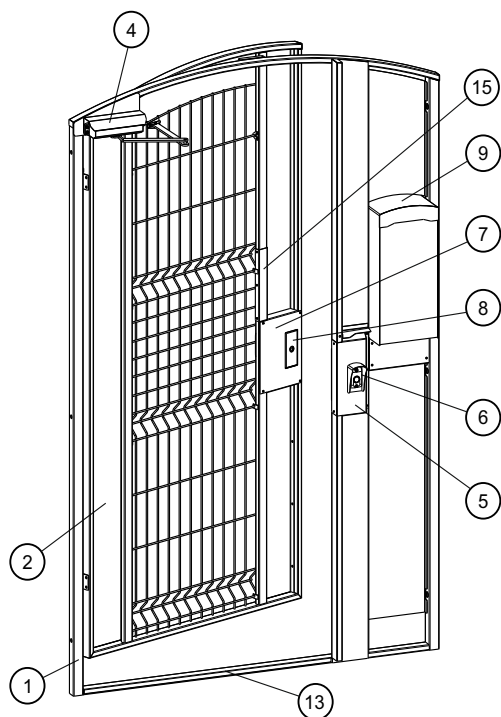

1

Поле для заполнения торговой организацией

Серийный номер:

Дата продажи:

Штамп:

VIZIT-KCH-15 Пр(Лв).
Вид с наружной стороны.

VIZIT-KCH-15 Пр(Лв)
Вид с внутренней стороны.

- 1 - Рама
- 2 - Полотно калитки
- 3 - Модуль светодиодный VIZIT-LM3
- 4 - Дверной доводчик VIZIT-DC503S ARCTIC с козырьком
- 5 - Кожух электромагнитного замка
- 6 - Кнопка выхода «EXIT 500» с комплектом монтажным МК-RD
- 7 - Кожух якоря замка
- 8 - Якорь замка
- 9 - Монтажный бокс VIZIT-MBK5A
- 10 - Петельный узел
- 11 - Блок-пластина петли
- 12 - Замок электромагнитный VIZIT-ML305
- 13 - Накладка на порог
- 14 - Ручка с декоративной накладкой
- 15 - Накладка защитная