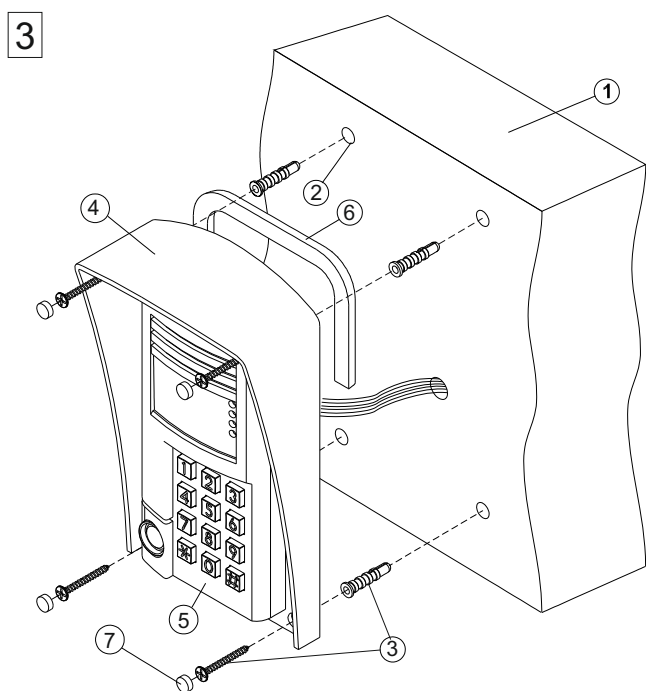

Установка защитного козырька на стену

- ① Стена
- ② Отверстие (x4) Ø6мм и глубиной 60 мм
- ③ Дюбель с ударным шурупом 6x60 (x4)
- ④ Защитный козырёк
- ⑤ Блок вызова
- ⑥ Уплотнитель самоклеющийся
- ⑦ Заглушка (x4) из состава комплекта