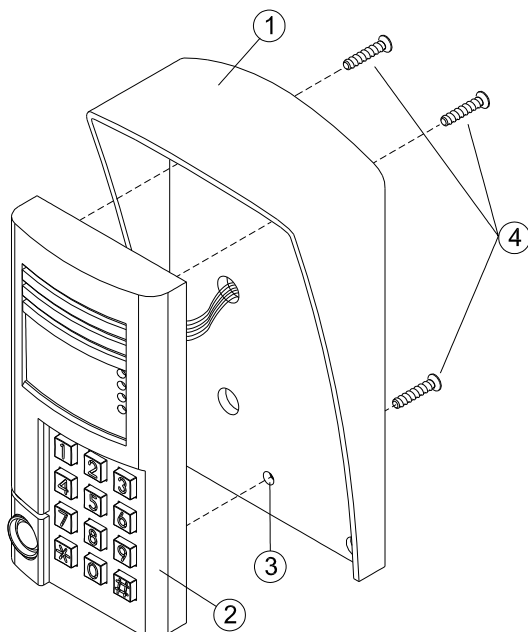

Монтажный комплект **МК-341** предназначен для защиты блоков **БВД-341х, -402х, -404х, -SM100** домофонов VIZIT от атмосферных осадков.

Монтажный комплект имеет антивандальное исполнение.
 Масса комплекта - не более 0.6 кг.

СОСТАВ КОМПЛЕКТА

Защитный козырёк
120x206x60

Крепёжные элементы

Инструкция

Уплотнитель самоклеющийся

ПОРЯДОК УСТАНОВКИ

1

Внимание! Перед установкой наклеить уплотнитель на обратную сторону козырька.

Установка блока вызова БВД-341, (-SM100, -404х) на защитный козырёк

- ① Защитный козырёк
- ② Блок БВД-341
- ③ Отверстие (x3) Ø5,5мм
- ④ Винт M5x16 (3)

Установка блока вызова БВД-402х на защитный козырёк