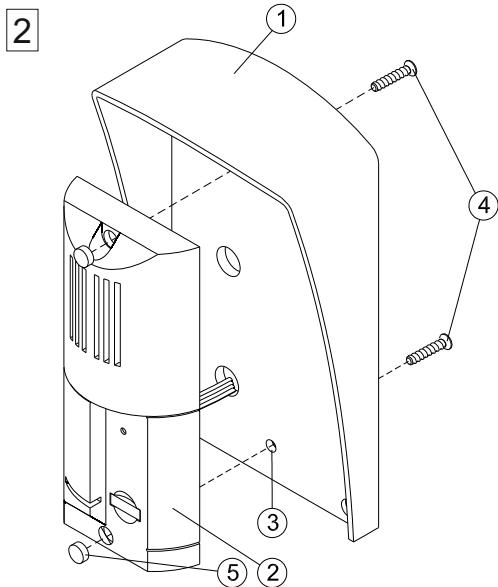

СОСТАВ КОМПЛЕКТА

Защитный козырёк
120x206x60

Крепёжные элементы

Инструкция

Уплотнитель самоклеющийся

ПОРЯДОК УСТАНОВКИ

1

Внимание! Перед установкой наклеить уплотнитель на обратную сторону козырька.

Установка блока вызова БВД-341, (-SM100, -404х) на защитный козырёк

- ① Защитный козырёк
- ② Блок БВД-341
- ③ Отверстие (x3) Ø5,5мм
- ④ Винт M5x16 (3)

Установка блока вызова БВД-402х на защитный козырёк