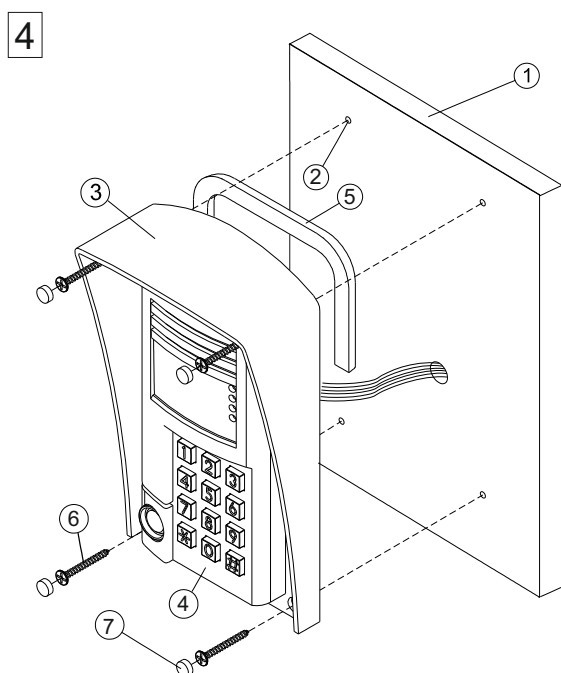

СОСТАВ КОМПЛЕКТА

Защитный козырёк
120x206x60

Крепёжные элементы

Инструкция

Уплотнитель самоклеющийся

ПОРЯДОК УСТАНОВКИ

1

Внимание! Перед установкой наклеить уплотнитель на обратную сторону козырька.

Установка блока вызова БВД-341, (-SM100, -404х) на защитный козырёк

- ① Защитный козырёк
- ② Блок БВД-341
- ③ Отверстие (x3) Ø5,5мм
- ④ Винт M5x16 (3)

Установка блока вызова БВД-402х на защитный козырёк

- ① Защитный козырёк
- ② Блок БВД-402х
- ③ Отверстие (x2) Ø5,5 мм
- ④ Винт М5х16 (x2)
- ⑤ Заглушка (x2) из комплекта блока вызова

Установка защитного козырька на стену

- ① Стена
- ② Отверстие (x4) Ø6мм и глубиной 60 мм
- ③ Дюбель с ударным шурупом 6x60 (x4)
- ④ Защитный козырёк
- ⑤ Блок вызова
- ⑥ Уплотнитель самоклеющийся
- ⑦ Заглушка (x4) из состава комплекта