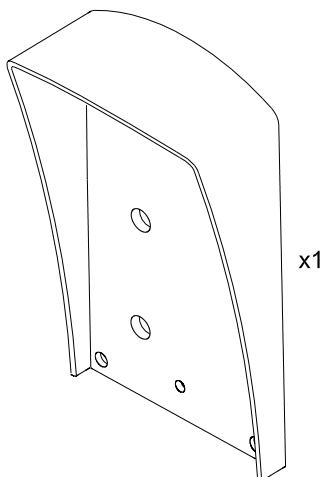

Монтажный комплект **МК-341** предназначен для защиты блоков **БВД-341х, -402х, -404х, -SM100** домофонов VIZIT от атмосферных осадков.

Монтажный комплект имеет антивандальное исполнение.
 Масса комплекта - не более 0.6 кг.

СОСТАВ КОМПЛЕКТА

Защитный козырёк
120x206x60

Крепёжные элементы

Инструкция

Уплотнитель самоклеющийся

ПОРЯДОК УСТАНОВКИ

1

Внимание! Перед установкой наклеить уплотнитель на обратную сторону козырька.

Установка блока вызова БВД-341, (-SM100, -404х) на защитный козырёк

- ① Защитный козырёк
- ② Блок БВД-341
- ③ Отверстие (x3) Ø5,5мм
- ④ Винт M5x16 (3)

Установка блока вызова БВД-402х на защитный козырёк