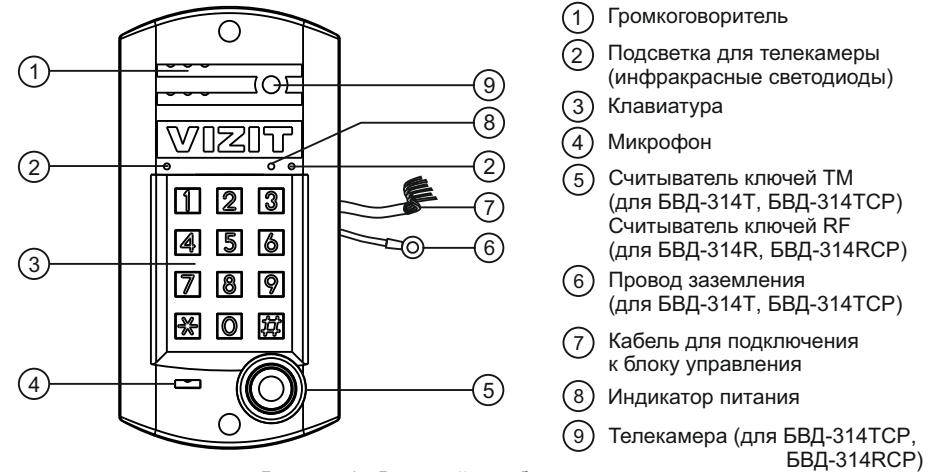

Блок вызова домофона **БВД-314х** (в дальнейшем - блок вызова) используется совместно с блоками управления **БУД-302М (БУД-302К-20, БУД-302К-80)** как составная часть многоквартирных домофонов и видеодомофонов **VIZIT** (серия 300).