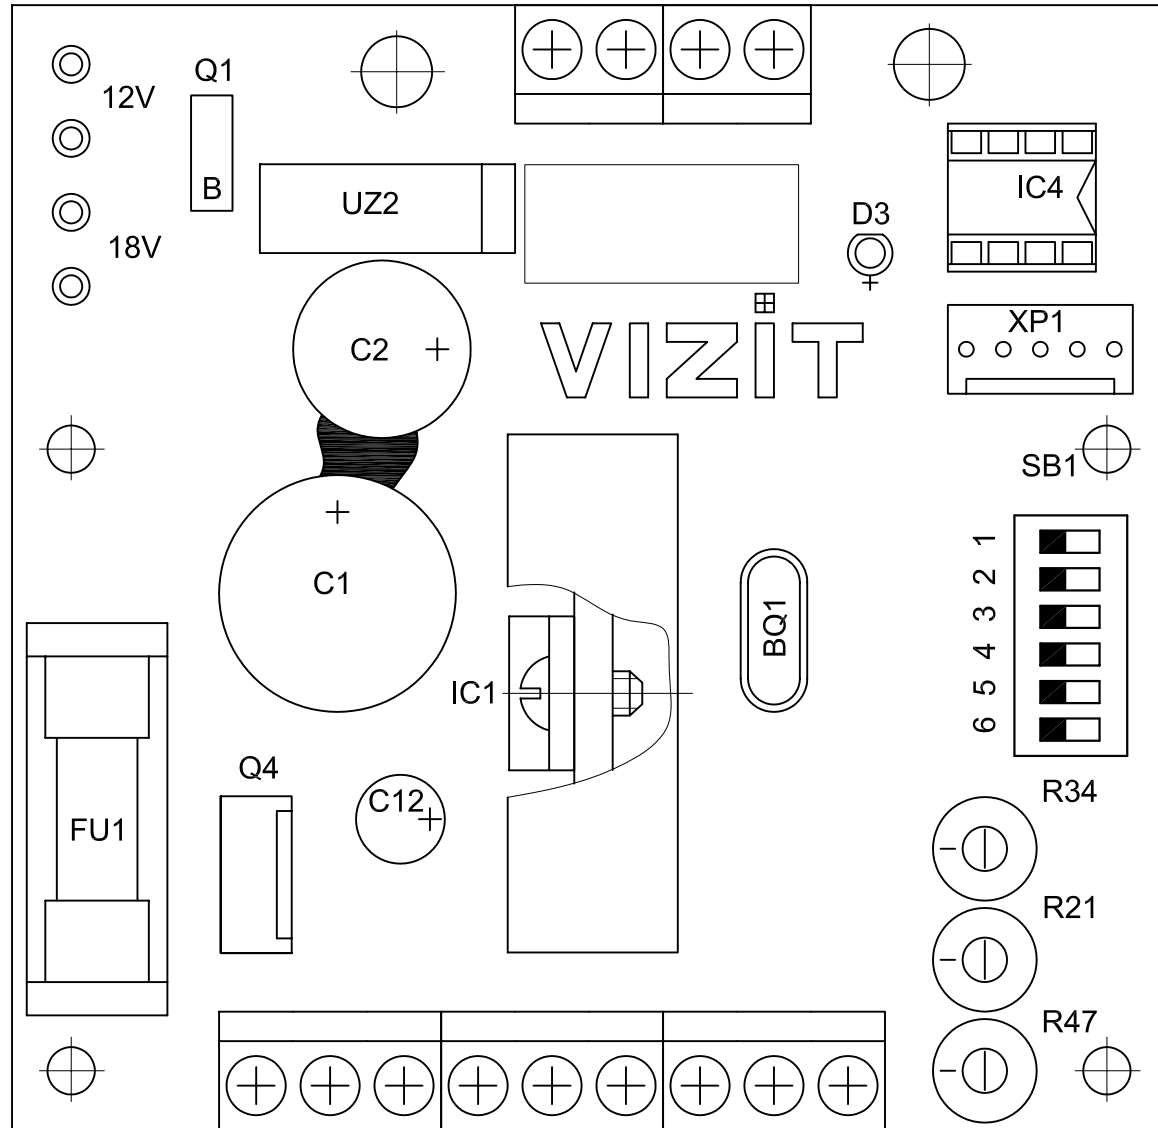

БУД-301М

Схема электрическая принципиальная

Плата БУД-301М
 Схема электрическая принципиальная

*Плата БУД-301М
Сборочный чертеж*

*Плата предохранителя
Сборочный чертеж*