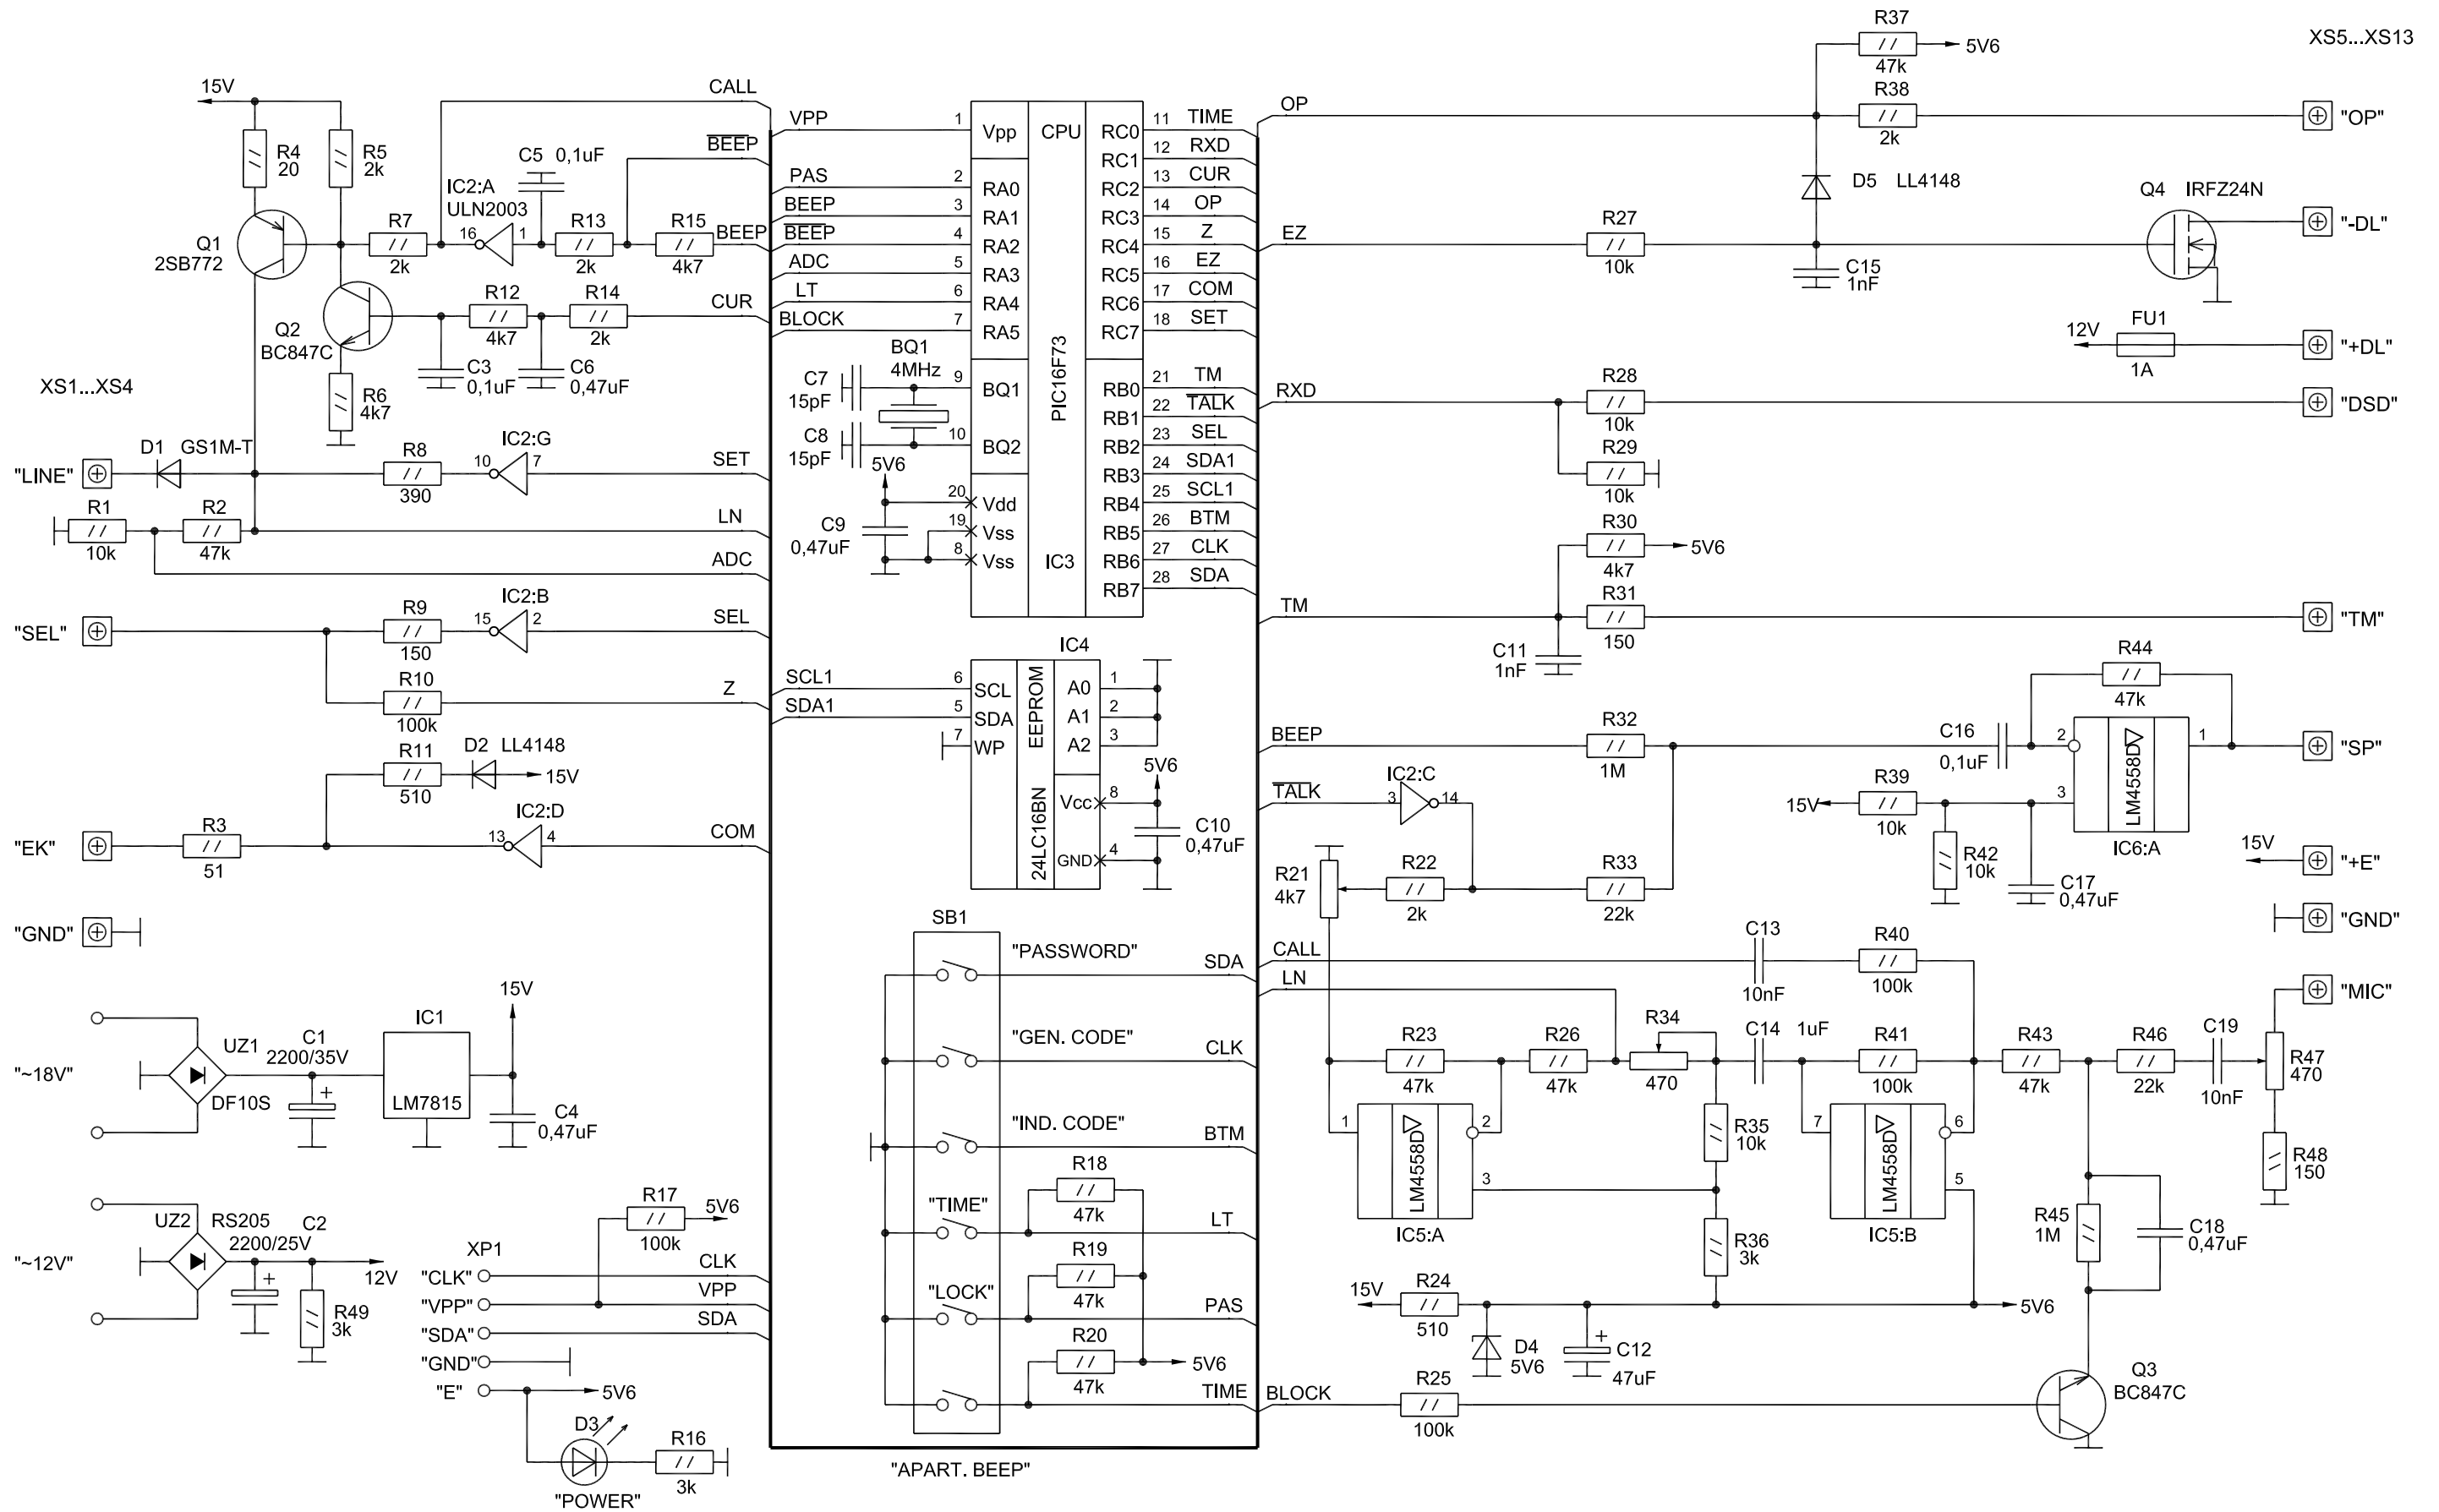

БУД-301М

Схема электрическая принципиальная

Плата БУД-301М
 Схема электрическая принципиальная

*Плата БУД-301М
Сборочный чертеж*

*Плата предохранителя
Сборочный чертеж*