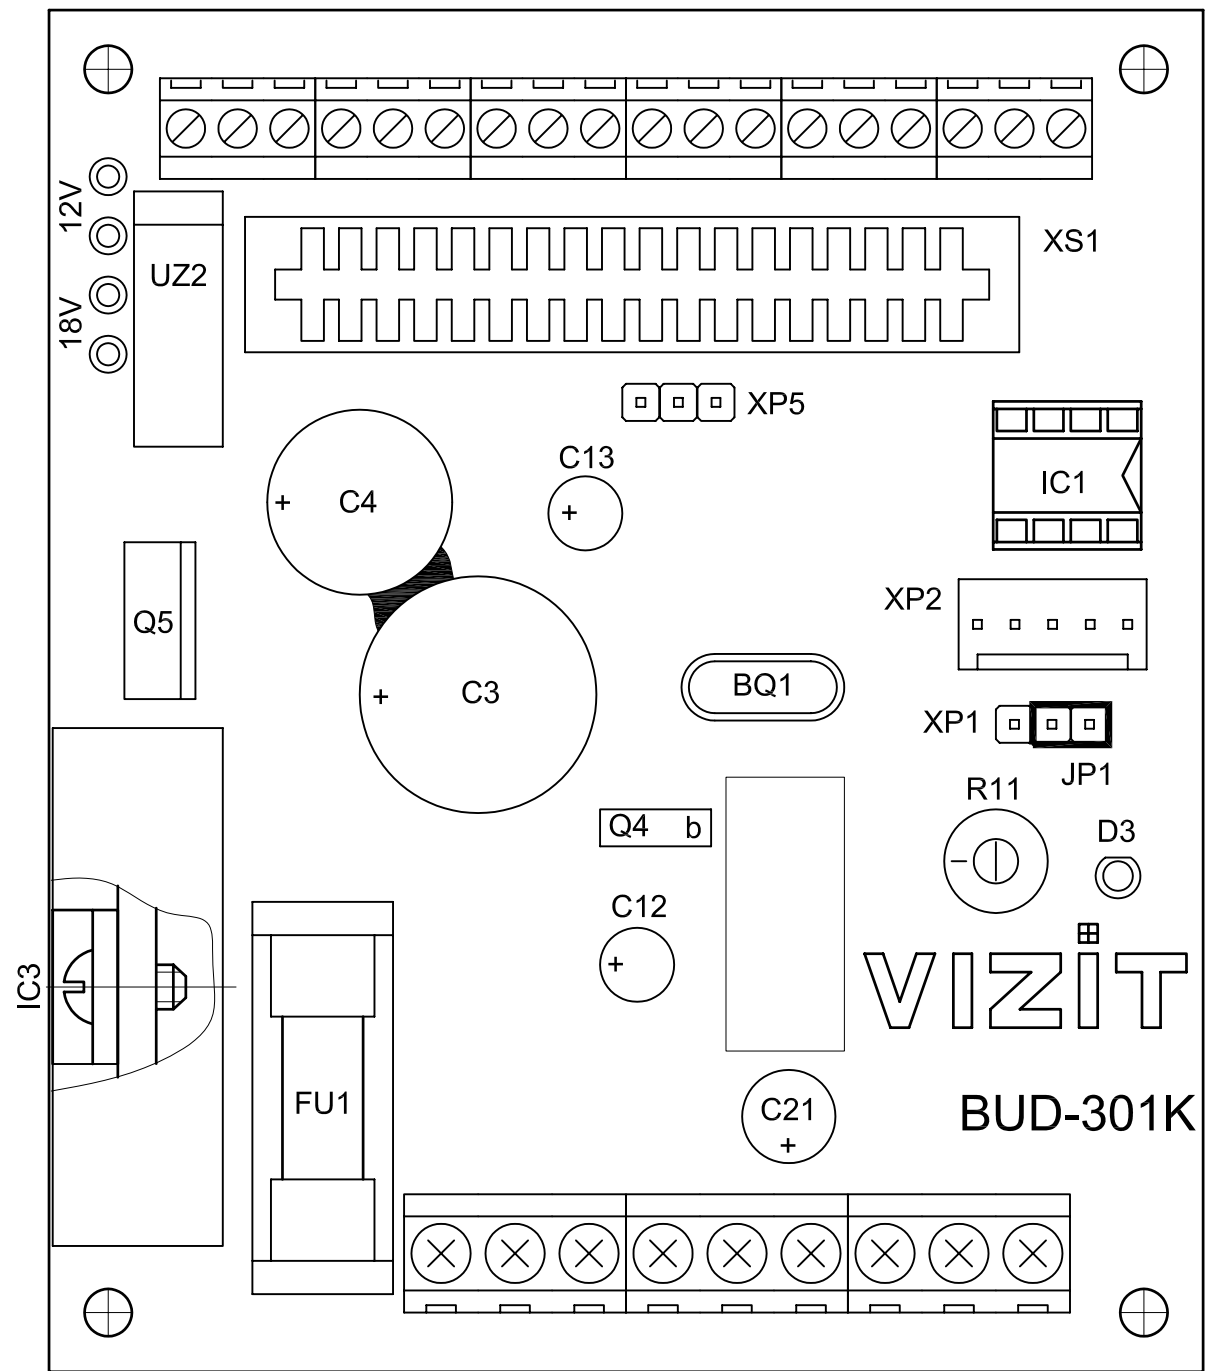

БУД-301К

Схема электрическая принципиальная

Модуль управления МУ-301К
 Схема электрическая принципиальная

Модуль управления
МУ-301К
Сборочный чертеж

Модуль коммутации МКД-80
Схема электрическая принципиальная

Модуль коммутации МКД-80
Сборочный чертеж

*Плата предохранителя
Сборочный чертеж*