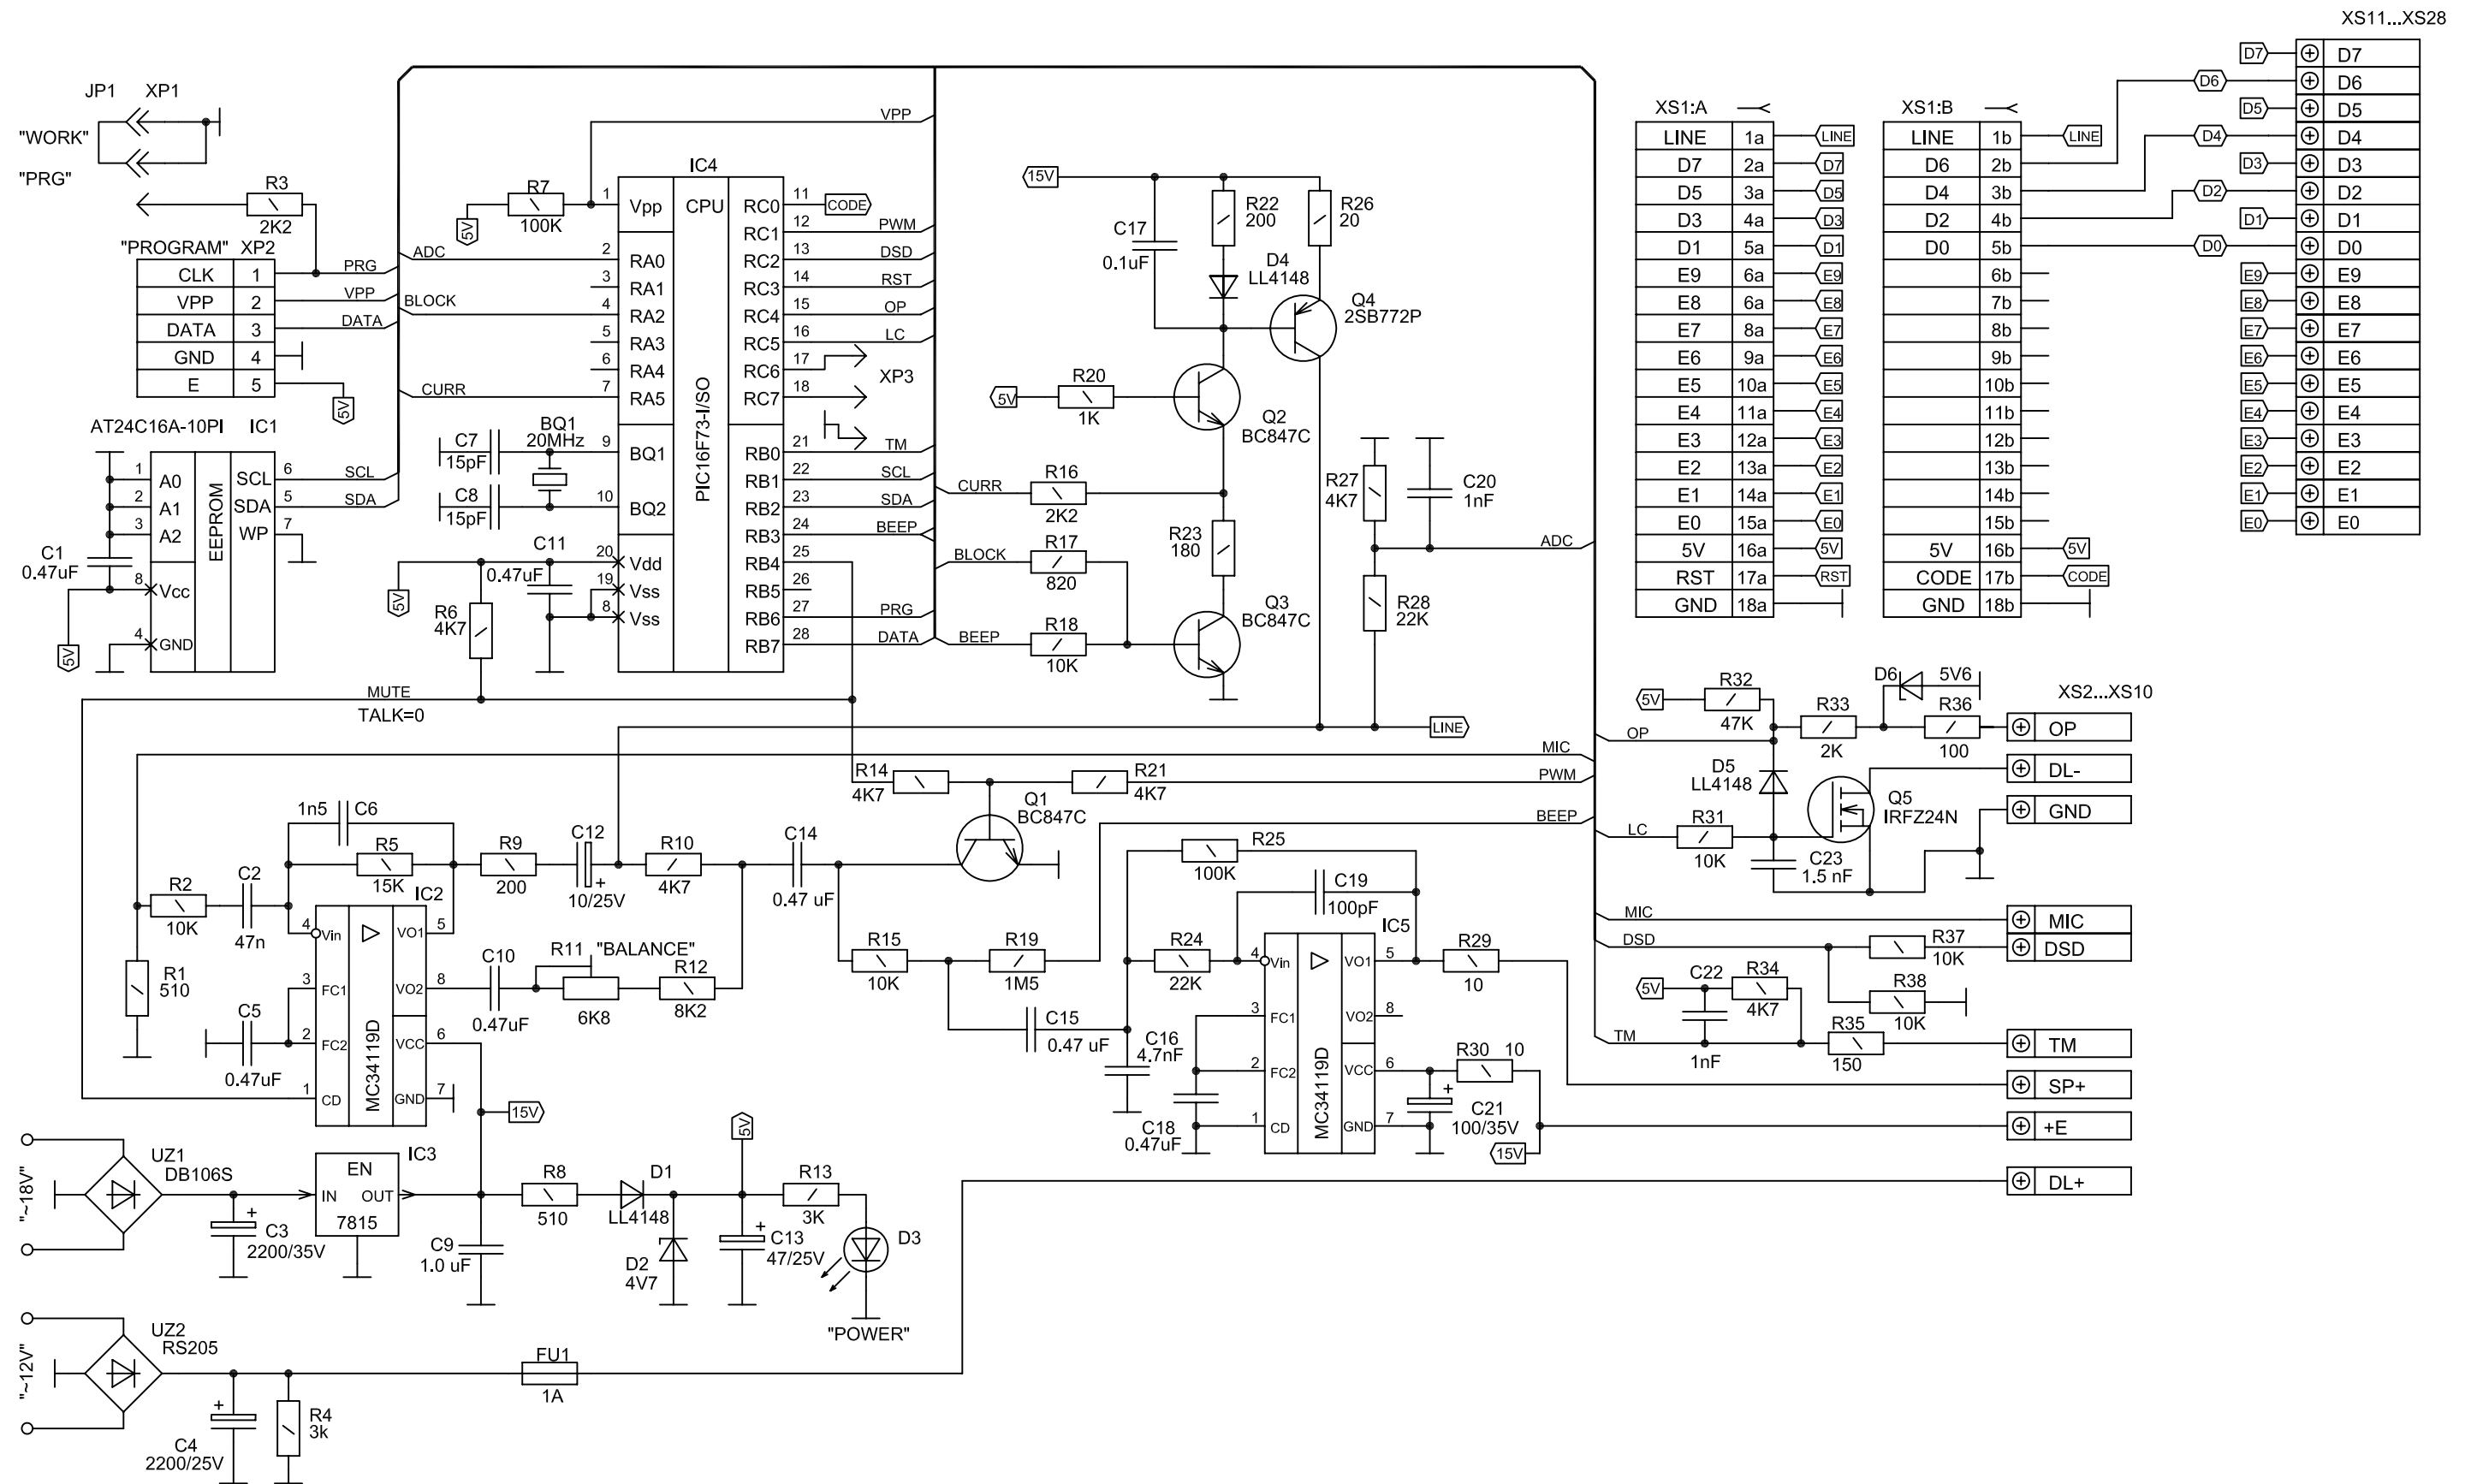

БУД-301К

Схема электрическая принципиальная

Модуль управления МУ-301К
 Схема электрическая принципиальная

Модуль управления
МУ-301К
Сборочный чертеж

Модуль коммутации МКД-80
Схема электрическая принципиальная

Модуль коммутации МКД-80
Сборочный чертеж

*Плата предохранителя
Сборочный чертеж*