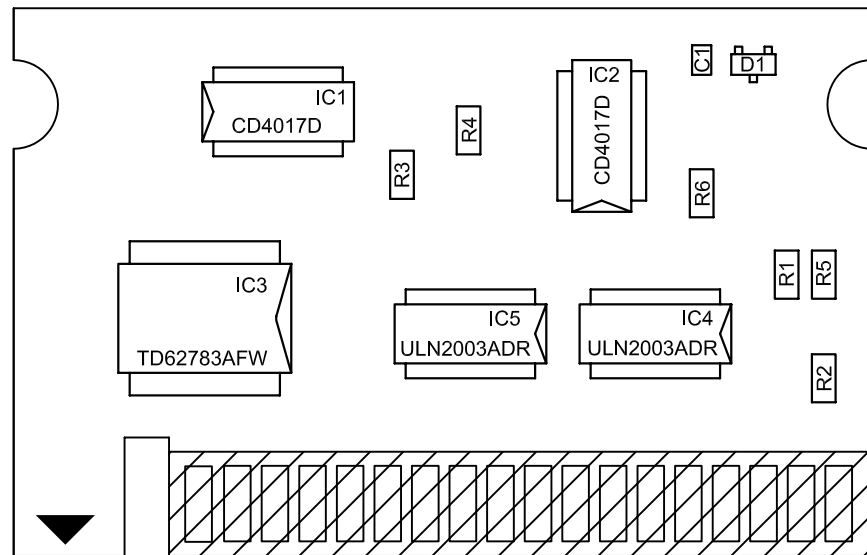

БУД-301К

Схема электрическая принципиальная

Модуль управления МУ-301К
 Схема электрическая принципиальная

Модуль управления
МУ-301К
Сборочный чертеж

Модуль коммутации МКД-80
Схема электрическая принципиальная

Модуль коммутации МКД-80
Сборочный чертеж

*Плата предохранителя
Сборочный чертеж*