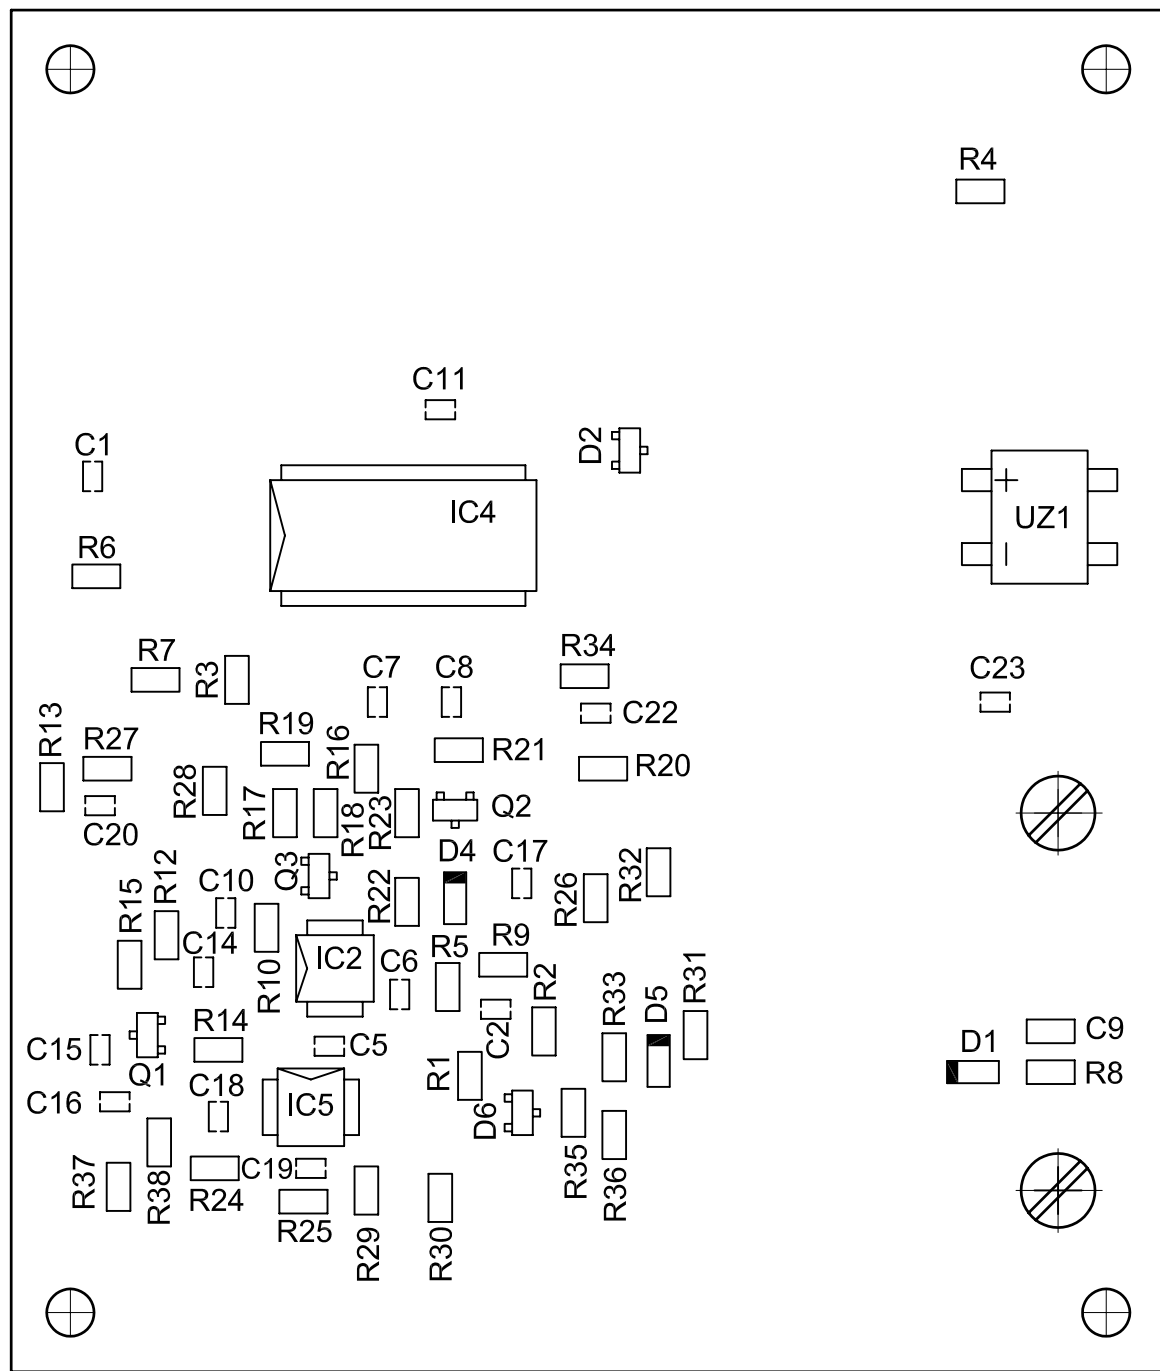

БУД-301К

Схема электрическая принципиальная

Модуль управления МУ-301К
 Схема электрическая принципиальная

Модуль управления
МУ-301К
Сборочный чертеж

Модуль коммутации МКД-80
Схема электрическая принципиальная

Модуль коммутации МКД-80
Сборочный чертеж

*Плата предохранителя
Сборочный чертеж*