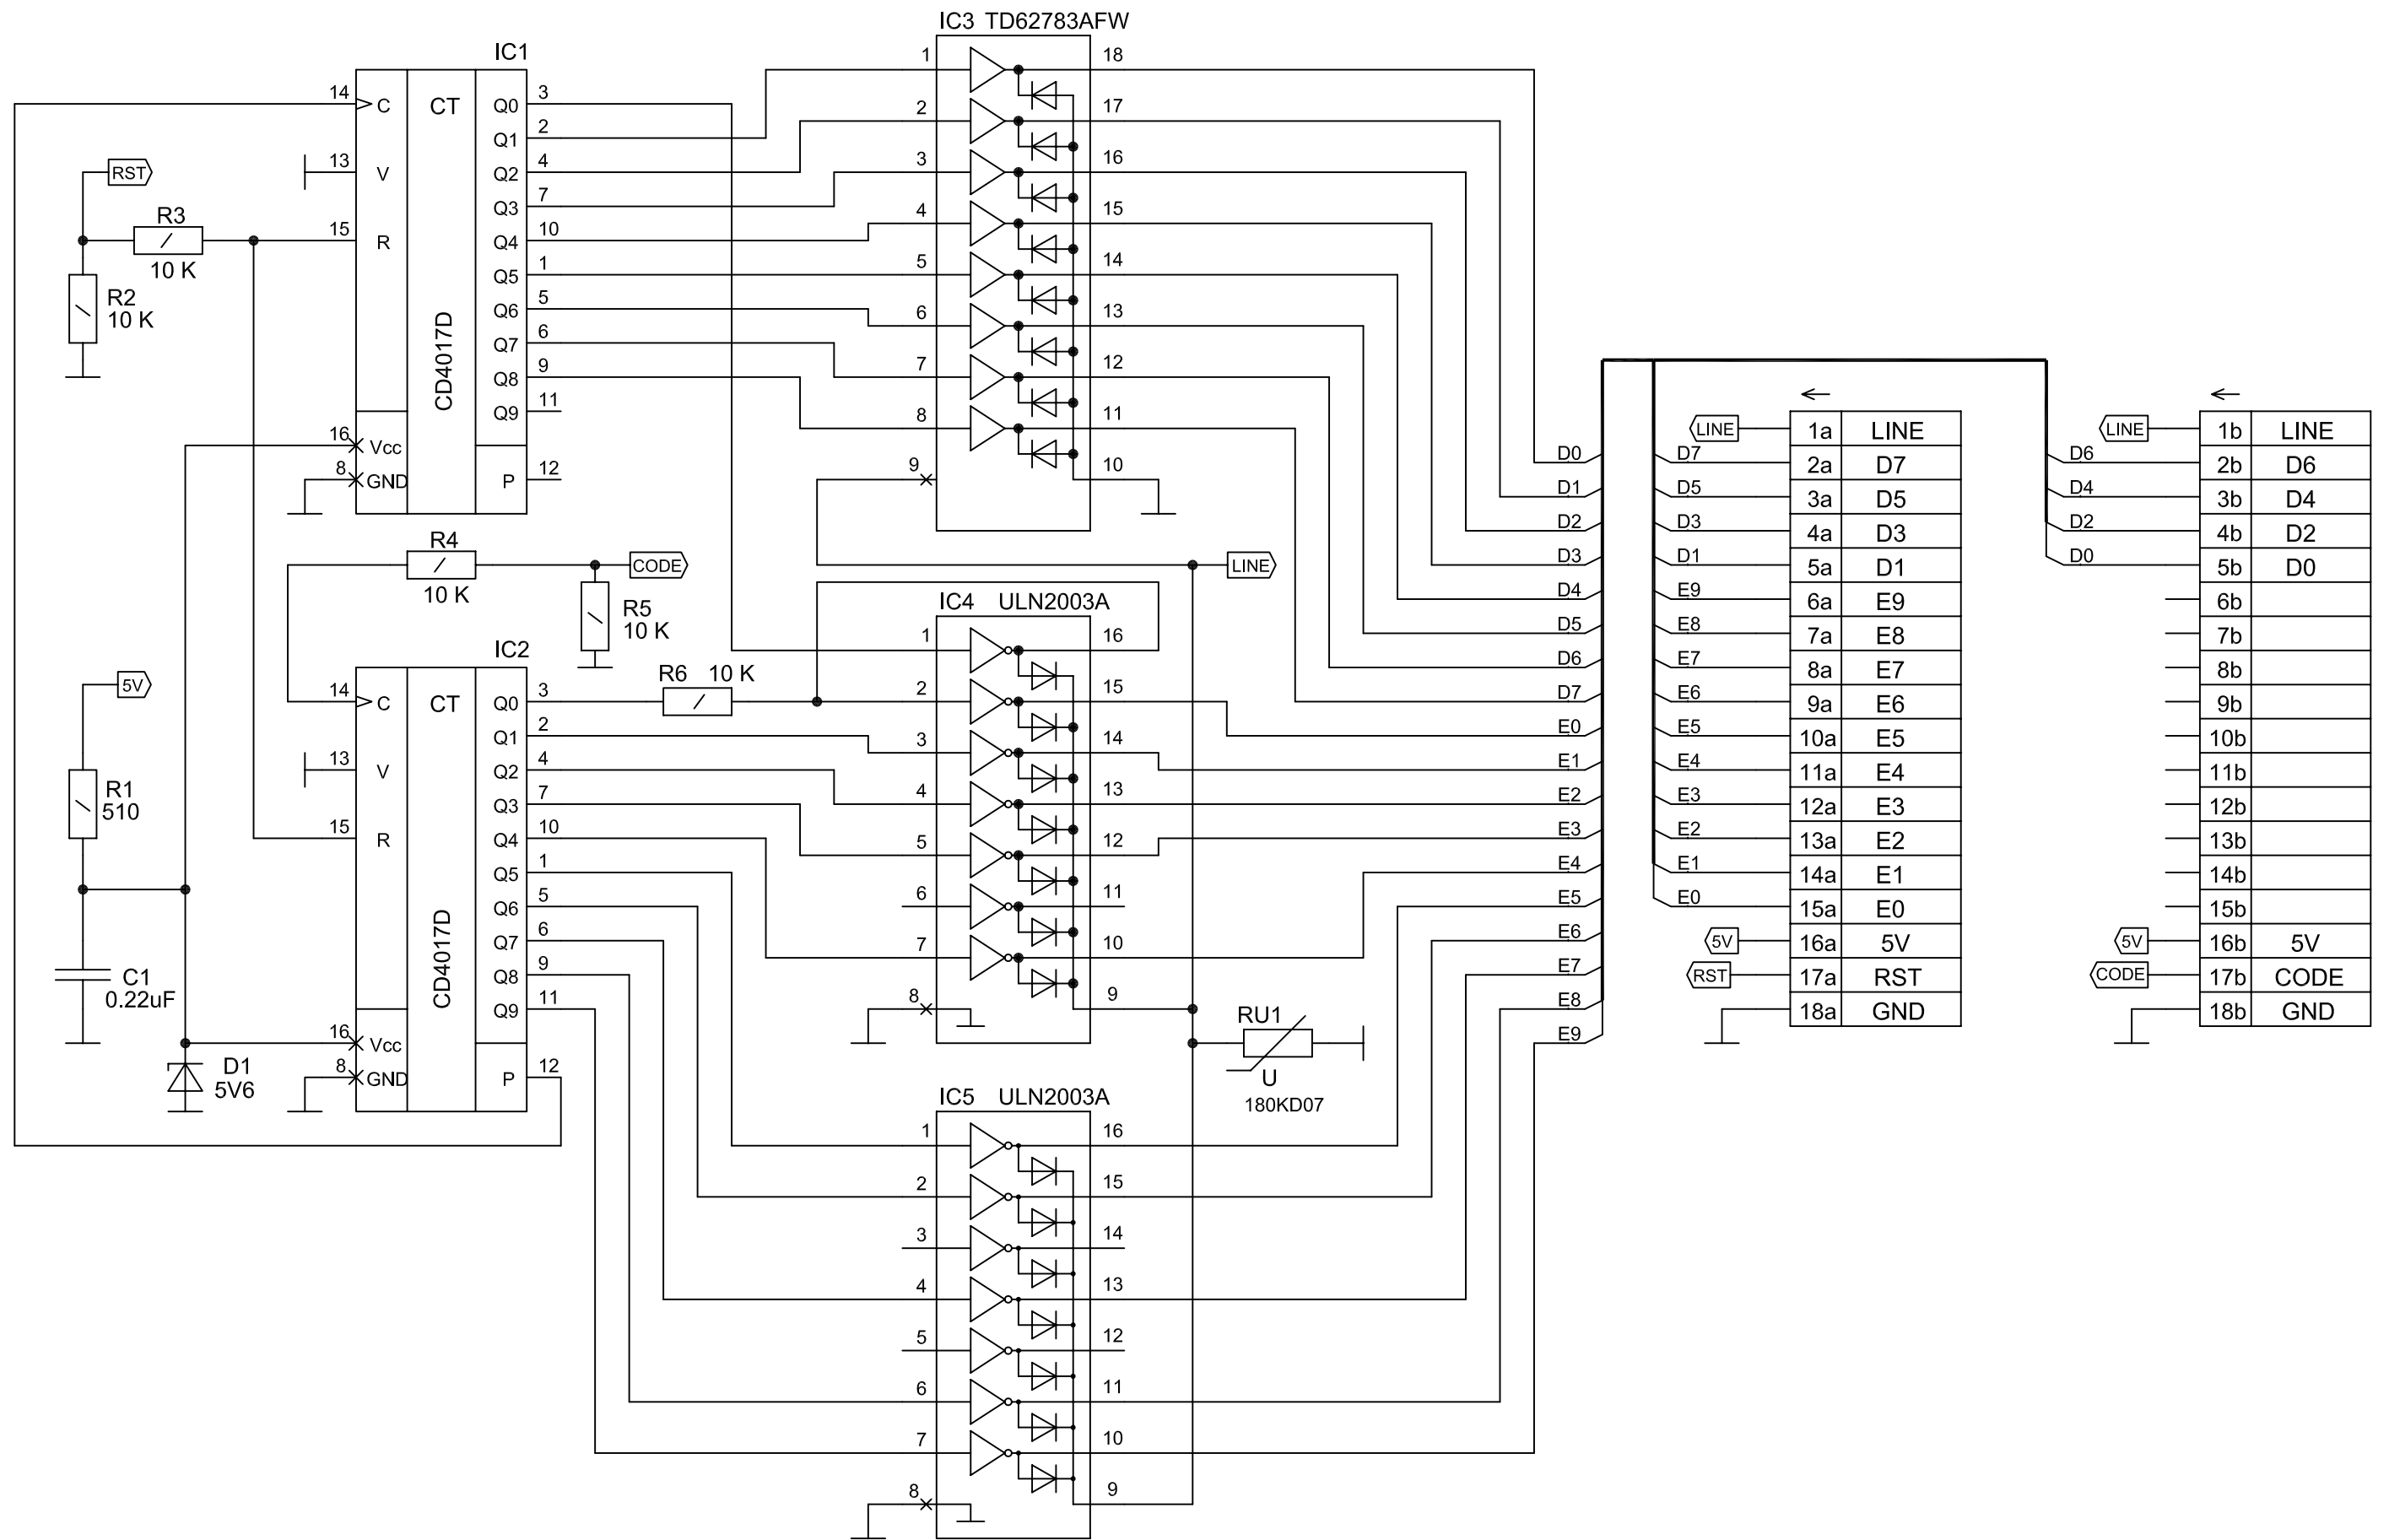

БУД-301К

Схема электрическая принципиальная

Модуль управления МУ-301К
 Схема электрическая принципиальная

Модуль управления
МУ-301К
Сборочный чертеж

Модуль коммутации МКД-80
Схема электрическая принципиальная

Модуль коммутации МКД-80
Сборочный чертеж

*Плата предохранителя
Сборочный чертеж*